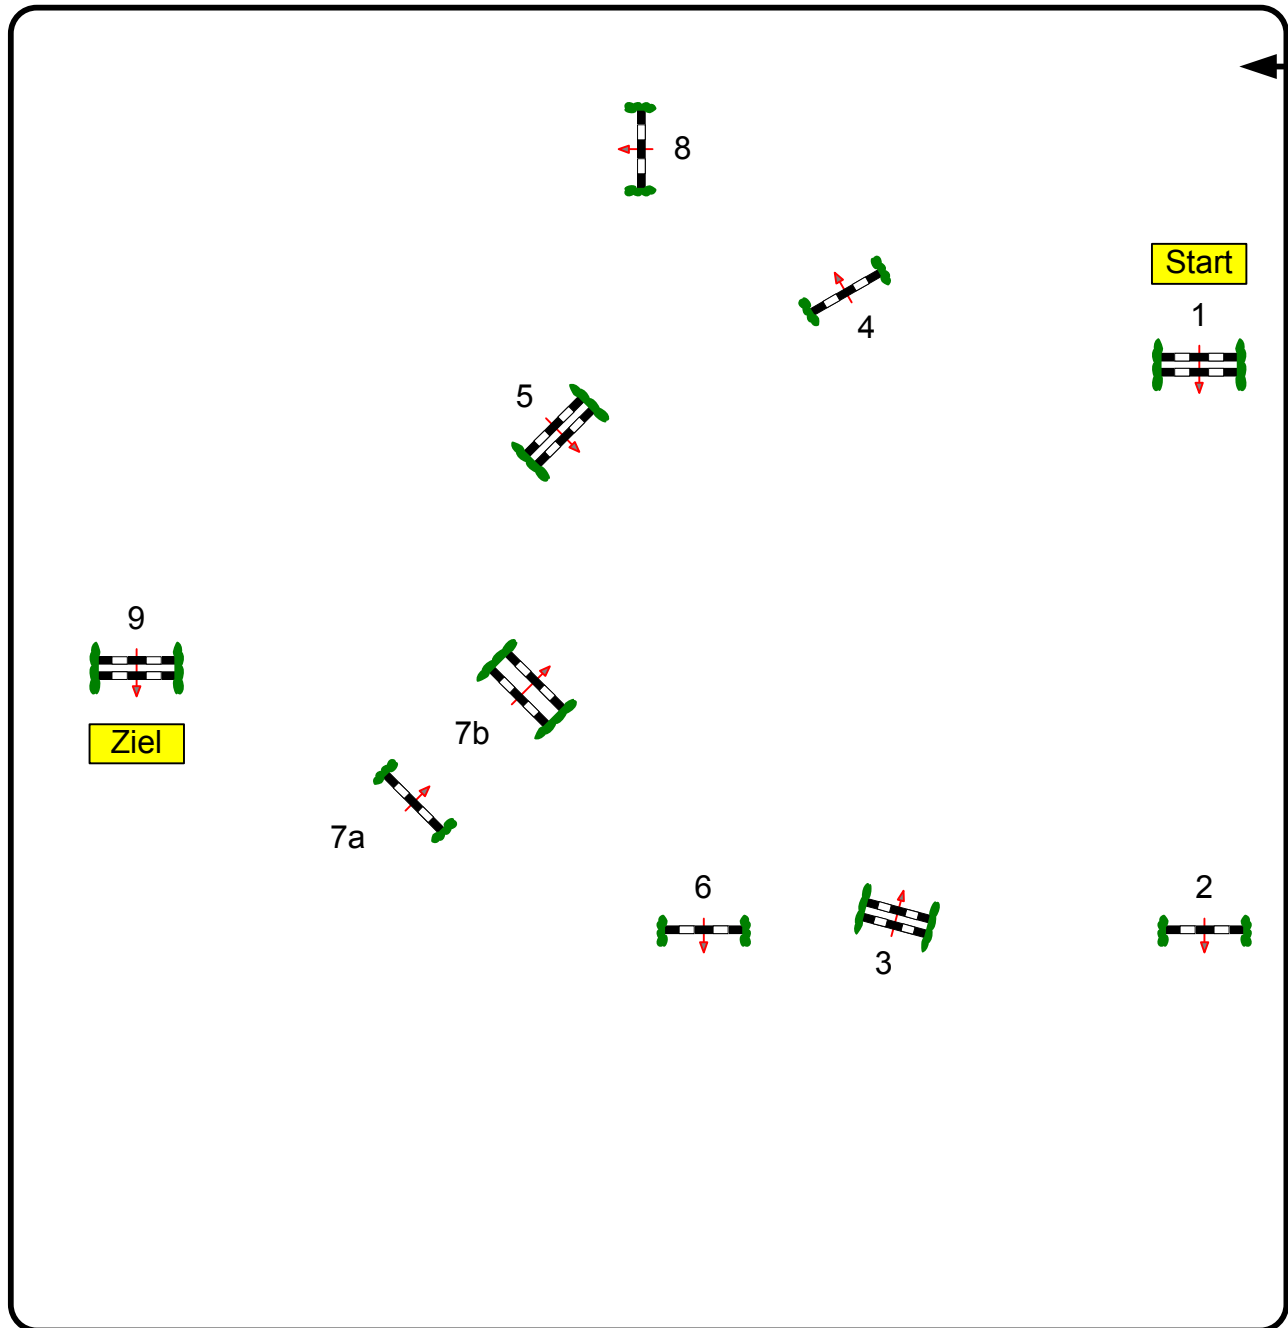

# „Fest der Pferde“ Immenhöfe 2010

Richter

Prüfung Nr.: 19

Finale kleine Regionaltour

Spring-LP m. Zeitwertung

Klasse: L

Samstag, 31. Juli 2010

Beginn: 16:00 Uhr

Richtverf.: A  
LPO § 501,A1  
RG / Art.  
Höhe: 1,15 mtr.

Tempo: 350 m/Min.

Bahnlänge: 350 mtr.  
Erlaubte Zeit: 60 sek.  
Höchstzeit: 120 sek.

Hindernisse: 9  
Sprünge: 10  
Hindernisfehler: sek.  
geschl. Hindernis:

1. Stechen über:

Bahnlänge: 0 mtr.  
Erlaubte Zeit: 0 sek.  
Höchstzeit: 0 sek.

2. Stechen über:

Bahnlänge: 0 mtr.  
Erlaubte Zeit: 0 sek.  
Höchstzeit: 0 sek.

Course Designer  
Hans Dussler (GER)