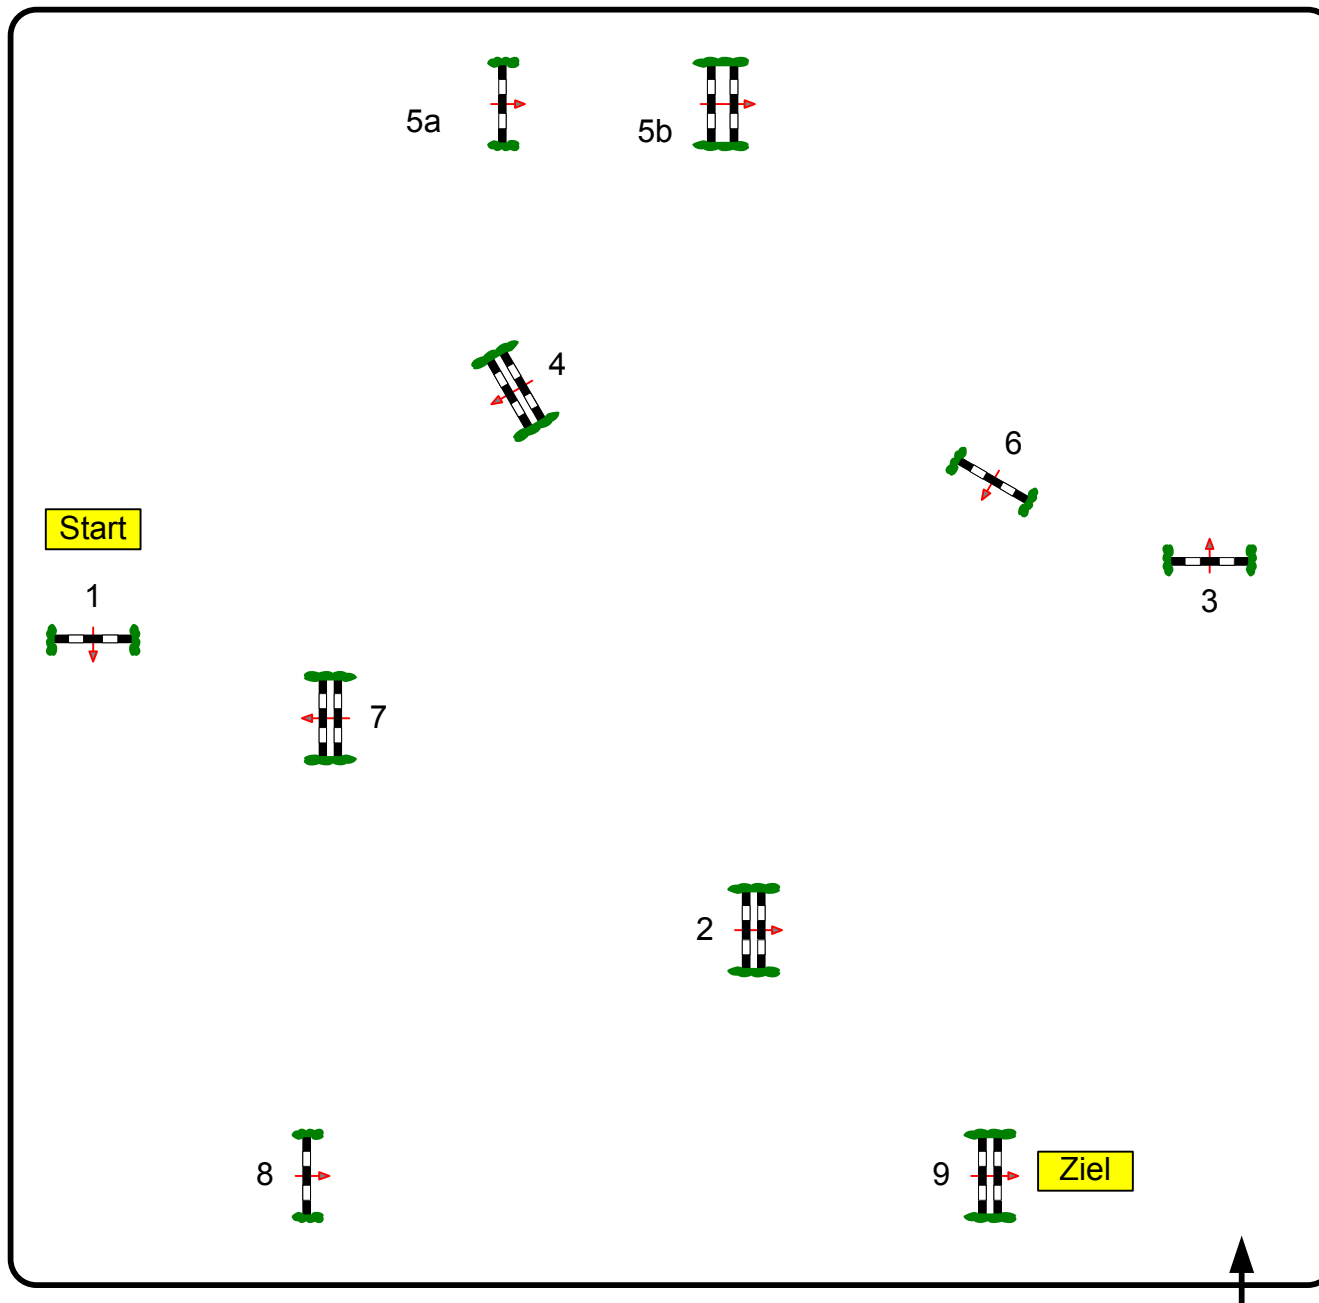

# „Fest der Pferde“ Immenhöfe 2010

Prüfung Nr.: 23

Springpferde Tour

Springpferde-LP

Klasse: A\*\*

Mittwoch, 28. Juli 2010

Beginn: 15:30 Uhr

Richtverf.: A  
LPO § 363.1  
RG / Art.  
Höhe: 1,05 mtr.

Tempo: 350 m/Min.

Bahnlänge: 390 mtr.  
Erlaubte Zeit: 67 sek.  
Höchstzeit: 134 sek.

Hindernisse: 9  
Sprünge: 10  
Hindernisfehler: sek.  
geschl. Hindernis:

1. Stechen über:

Bahnlänge: 0 mtr.  
Erlaubte Zeit: 0 sek.  
Höchstzeit: 0 sek.

2. Stechen über:

Bahnlänge: 0 mtr.  
Erlaubte Zeit: 0 sek.  
Höchstzeit: 0 sek.

Course Designer  
Hans Dussler (GER)