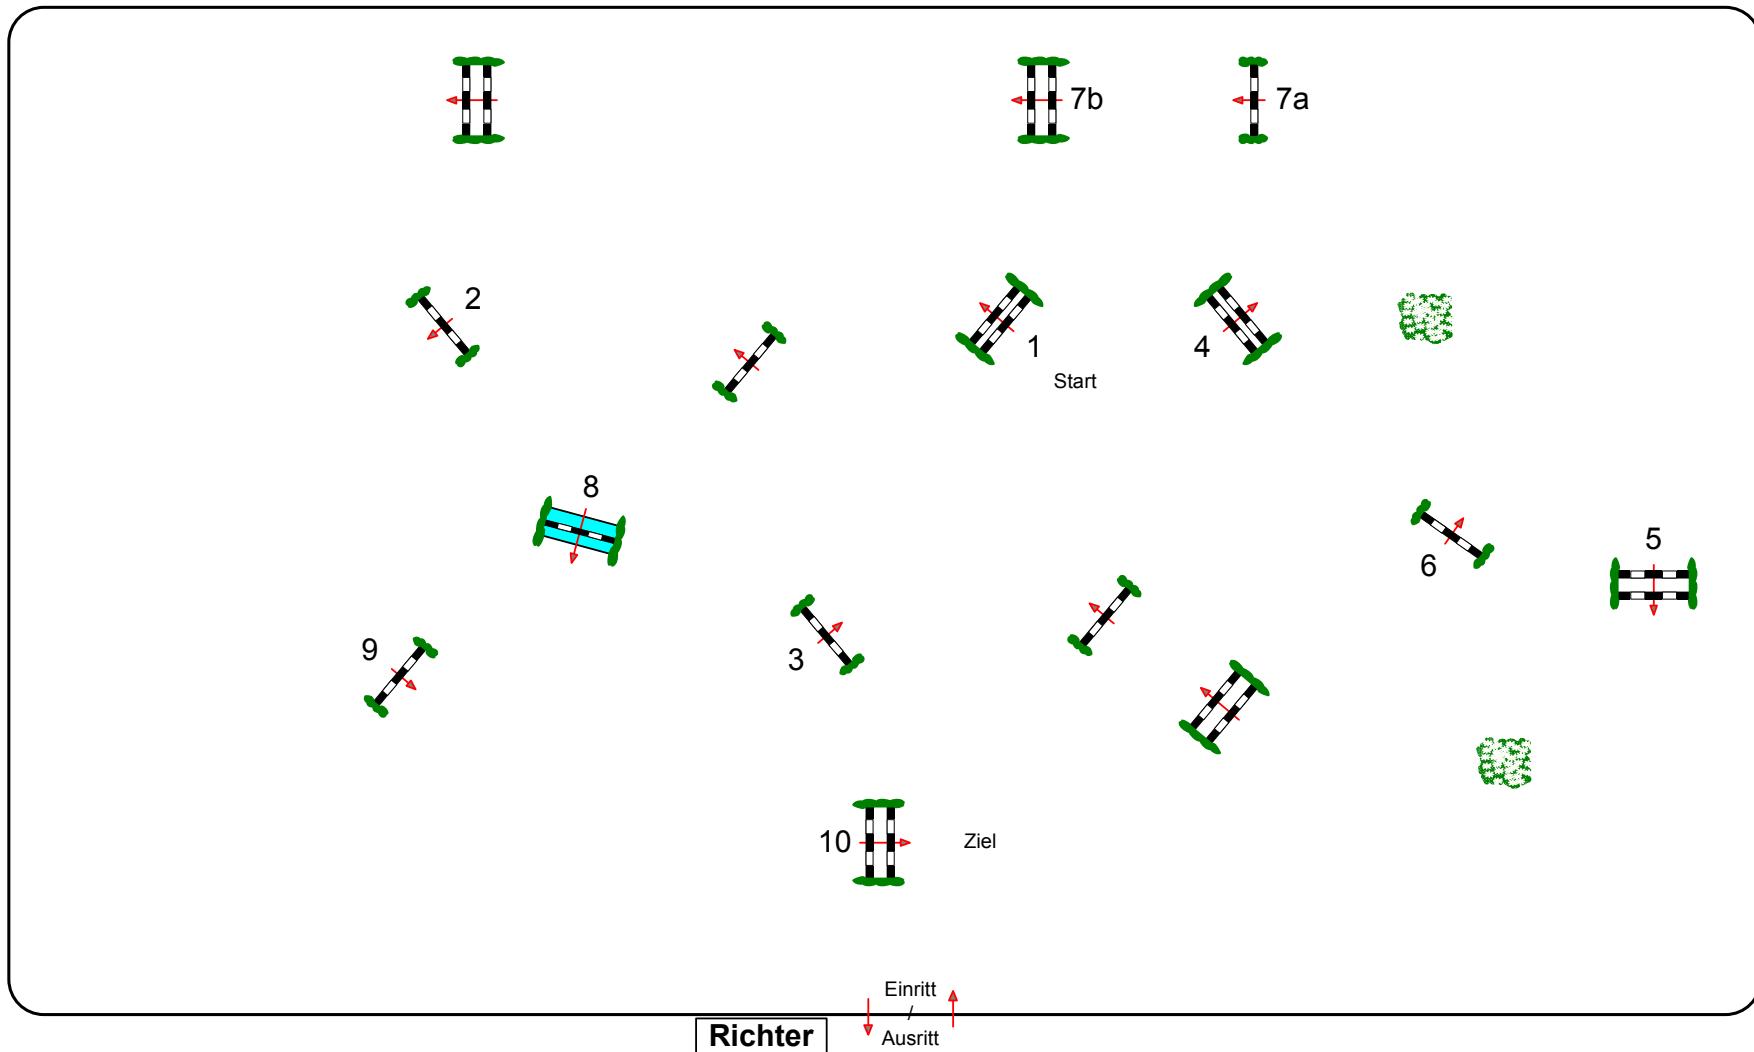

LIENENER REITERTAGE 2011

Prüfung Nr.: 36

Mittlere Tour

Spring-LP m. Zeitwertung

Klasse: M*

Freitag, 6. Mai 2011

Beginn: 15:00 Uhr

Richtverf.: A
LPO § 501,A1
FEI RG / Art.
Höhe: 1,25 mtr.

Tempo: 350 m/Min.
Bahnlänge: 375 mtr.
Erlaubte Zeit: 65 sek.
Höchstzeit: 130 sek.

Hindernisse: 10
Sprünge: 11
Hindernisfehler: sek.
Geschl. Hindernis:

1. Stechen über:
Bahnlänge: 0 mtr.
Erlaubte Zeit: 0 sek.
Höchstzeit: 0 sek.

Course Designer
Joachim Stratmann (GER)
Stratmann-Joachim@t-online.de
Werner Hölcher

Richter

Einritt
Ausritt