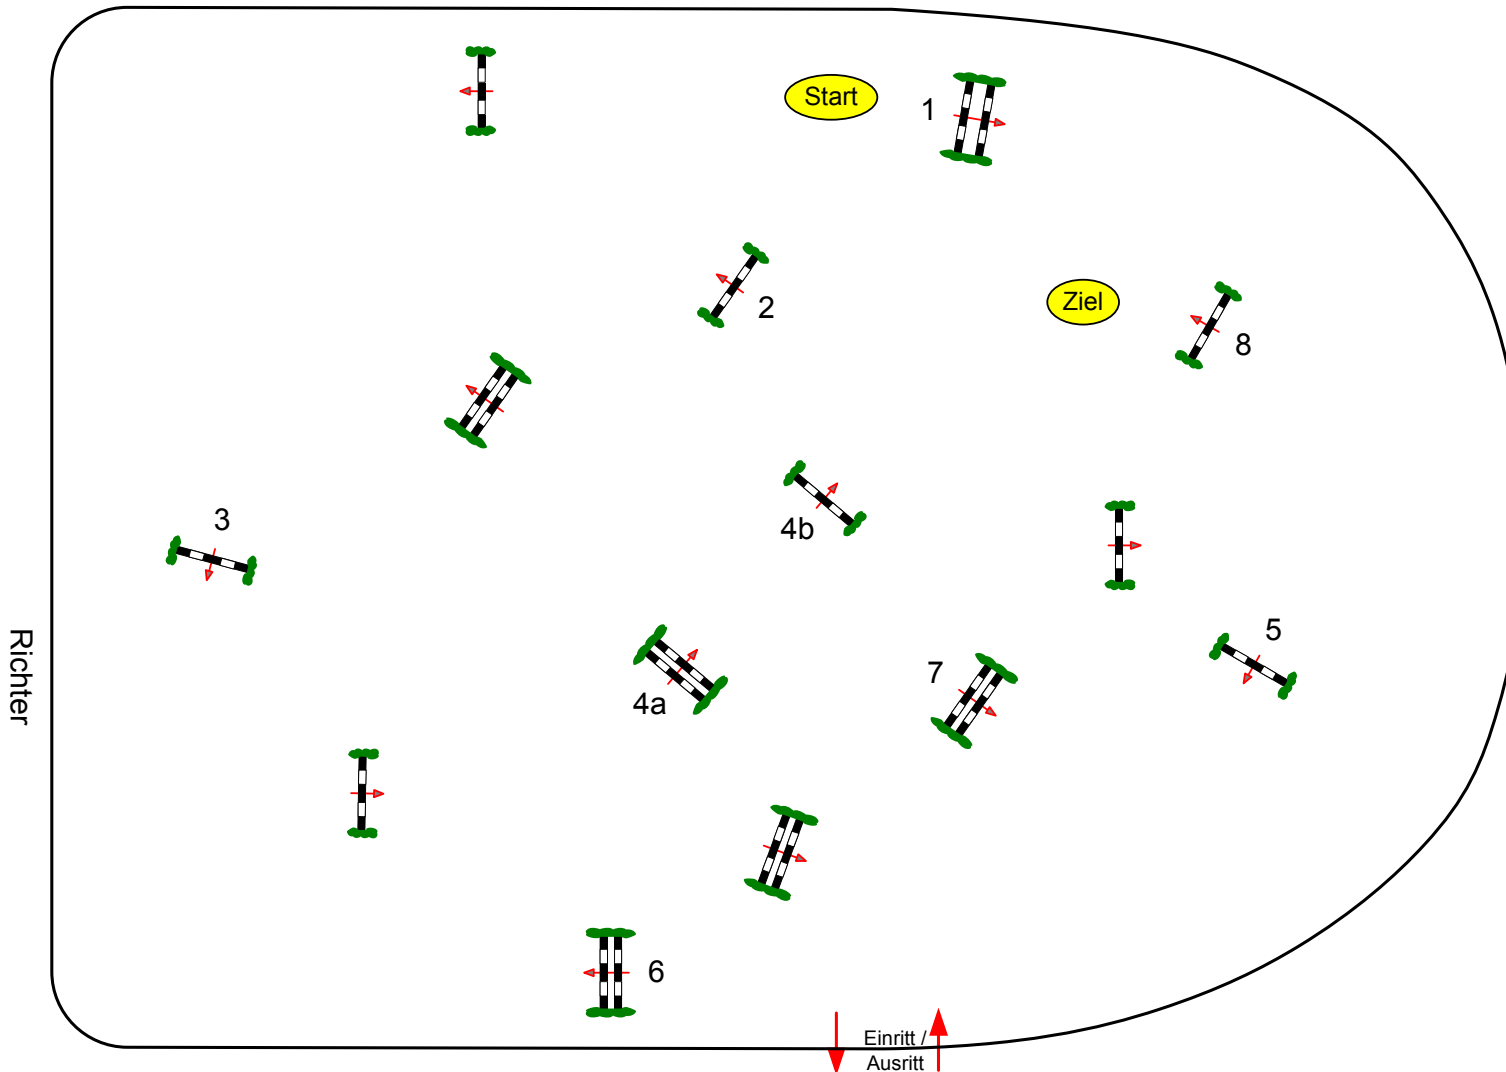

Reit- und Springturnier Münster-Angelmodde 2011

Prüfung Nr.: 5

Kleine Tour

Spring-LP m. Zeitwertung

Klasse: E

Sonntag, 15. Mai 2011

Beginn: 17:00 Uhr

Richtverf.: A
LPO § WBO
RG / Art.
Höhe: 0,85 mtr.

Tempo: 350 m/Min.

Bahnlänge: 330 mtr.
Erlaubte Zeit: 57 sek.
Höchstzeit: 114 sek.

Hindernisse: 8
Sprünge: 9
Hindernisfehler: sek.
geschl. Hindernis:

1. Stechen über:

Bahnlänge: 0 mtr.
Erlaubte Zeit: 0 sek.
Höchstzeit: 0 sek.