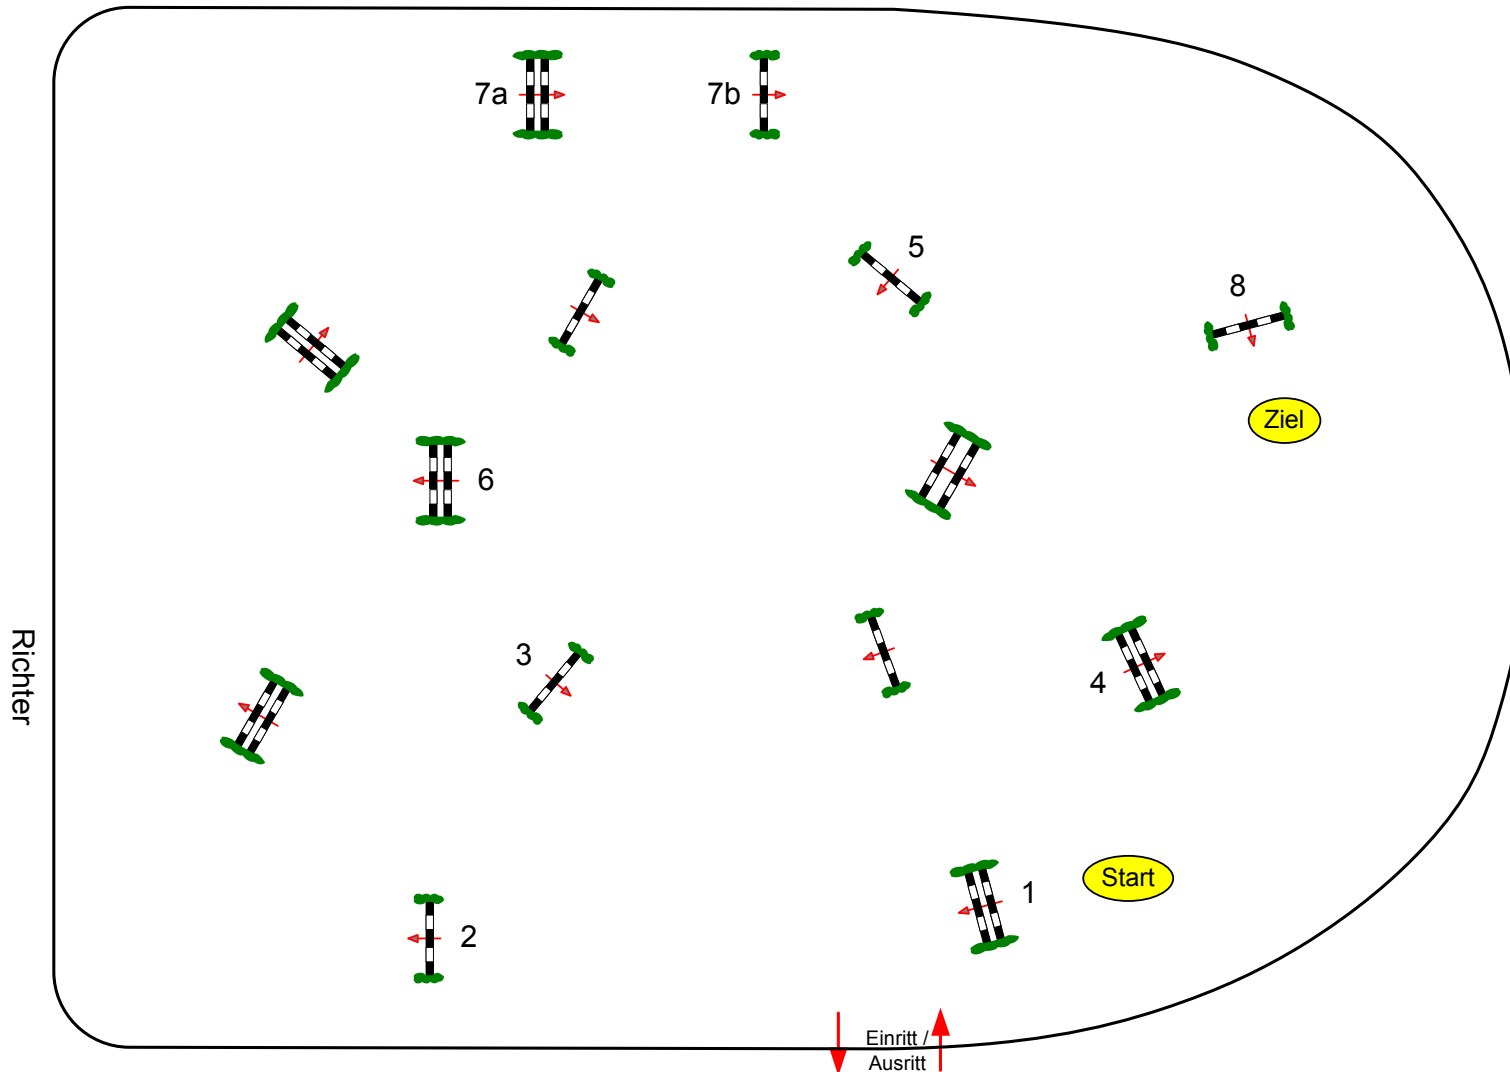

# Münster-Angelmodde 2011

Prüfung Nr.: 08

Kleine Tour

Stil-Spring-LP

Klasse: A\*\*

Mittwoch, 12. Mai 2010

Beginn: 19:30 Uhr

Richtverf.: A  
LPO § 520,3a  
RG / Art.  
Höhe: 1,05 mtr.

Tempo: 350 m/Min.

Bahnlänge: 340 mtr.  
Erlaubte Zeit: 59 sek.  
Höchstzeit: 118 sek.

Hindernisse: 8  
Sprünge: 9  
Hindernisfehler: sek.  
geschl. Hindernis:

1. Stechen über:

Bahnlänge: 0 mtr.  
Erlaubte Zeit: 0 sek.  
Höchstzeit: 0 sek.