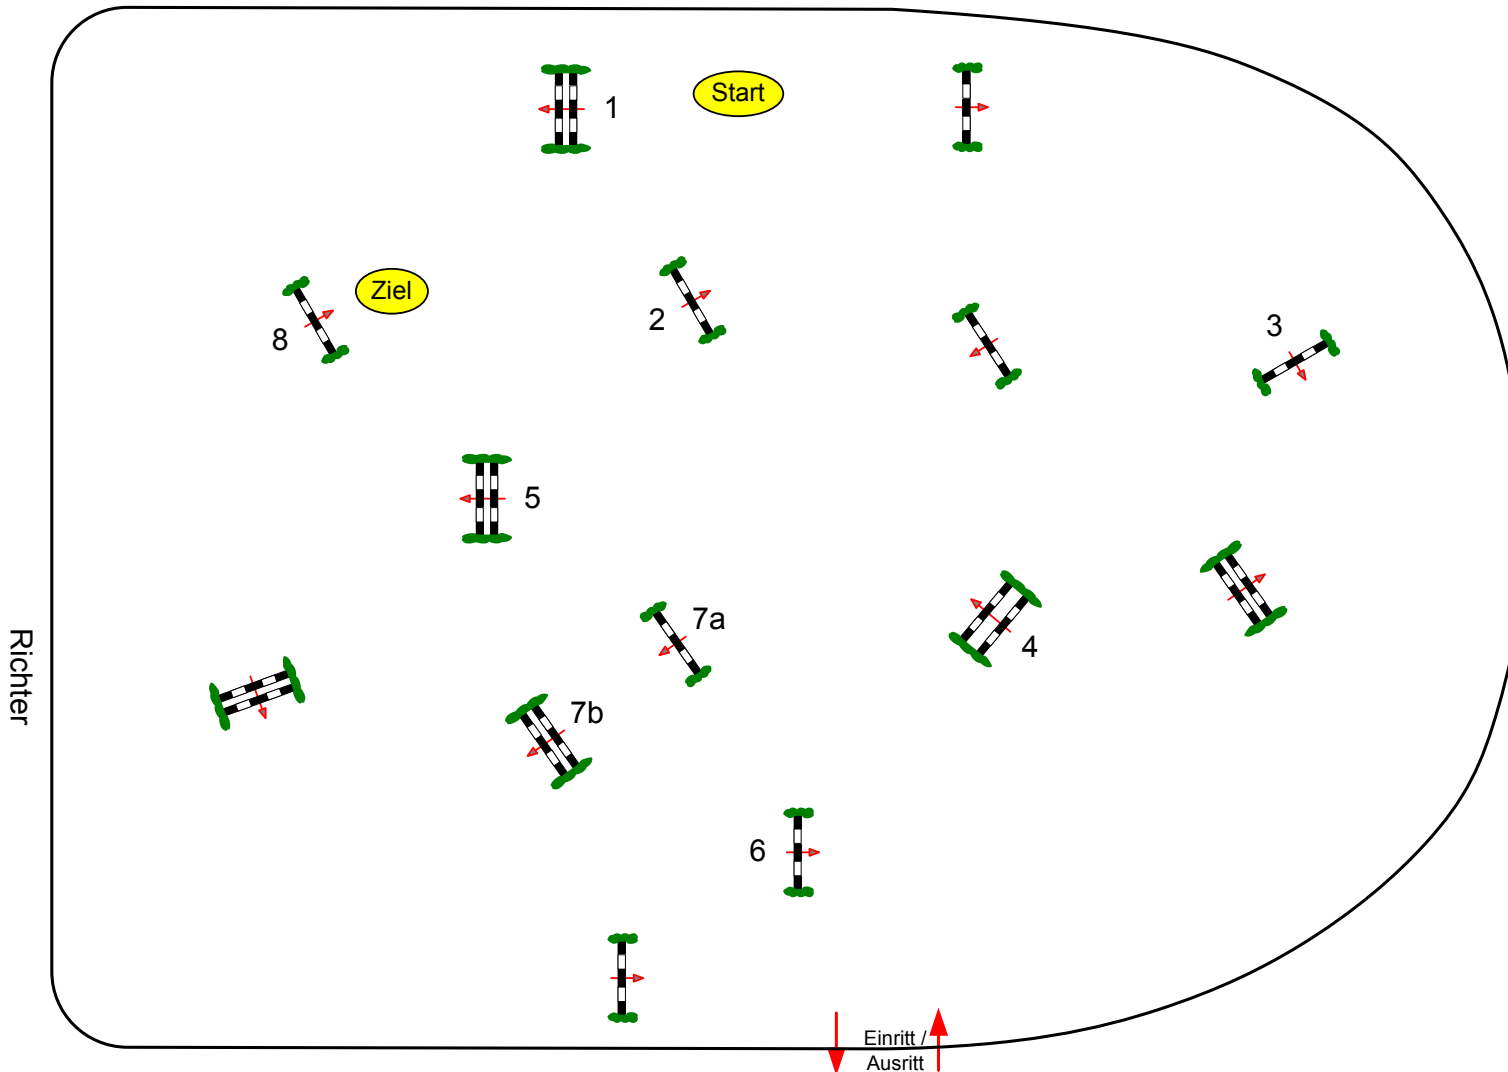

# Reit- und Springturnier Münster-Angelmodde 2011

Prüfung Nr.: 9

Kleine Tour

Spring-LP m. Zeitwertung

Klasse: A\*\*

Donnerstag, 12. Mai 2011

Beginn: 19:00 Uhr

Richtverf.: A  
LPO § 501,A1  
RG / Art.  
Höhe: 1,05 mtr.

Tempo: 350 m/Min.

Bahnlänge: 310 mtr.  
Erlaubte Zeit: 54 sek.  
Höchstzeit: 108 sek.

Hindernisse: 8  
Sprünge: 9  
Hindernisfehler: sek.  
geschl. Hindernis:

1. Stechen über:

Bahnlänge: 0 mtr.  
Erlaubte Zeit: 0 sek.  
Höchstzeit: 0 sek.