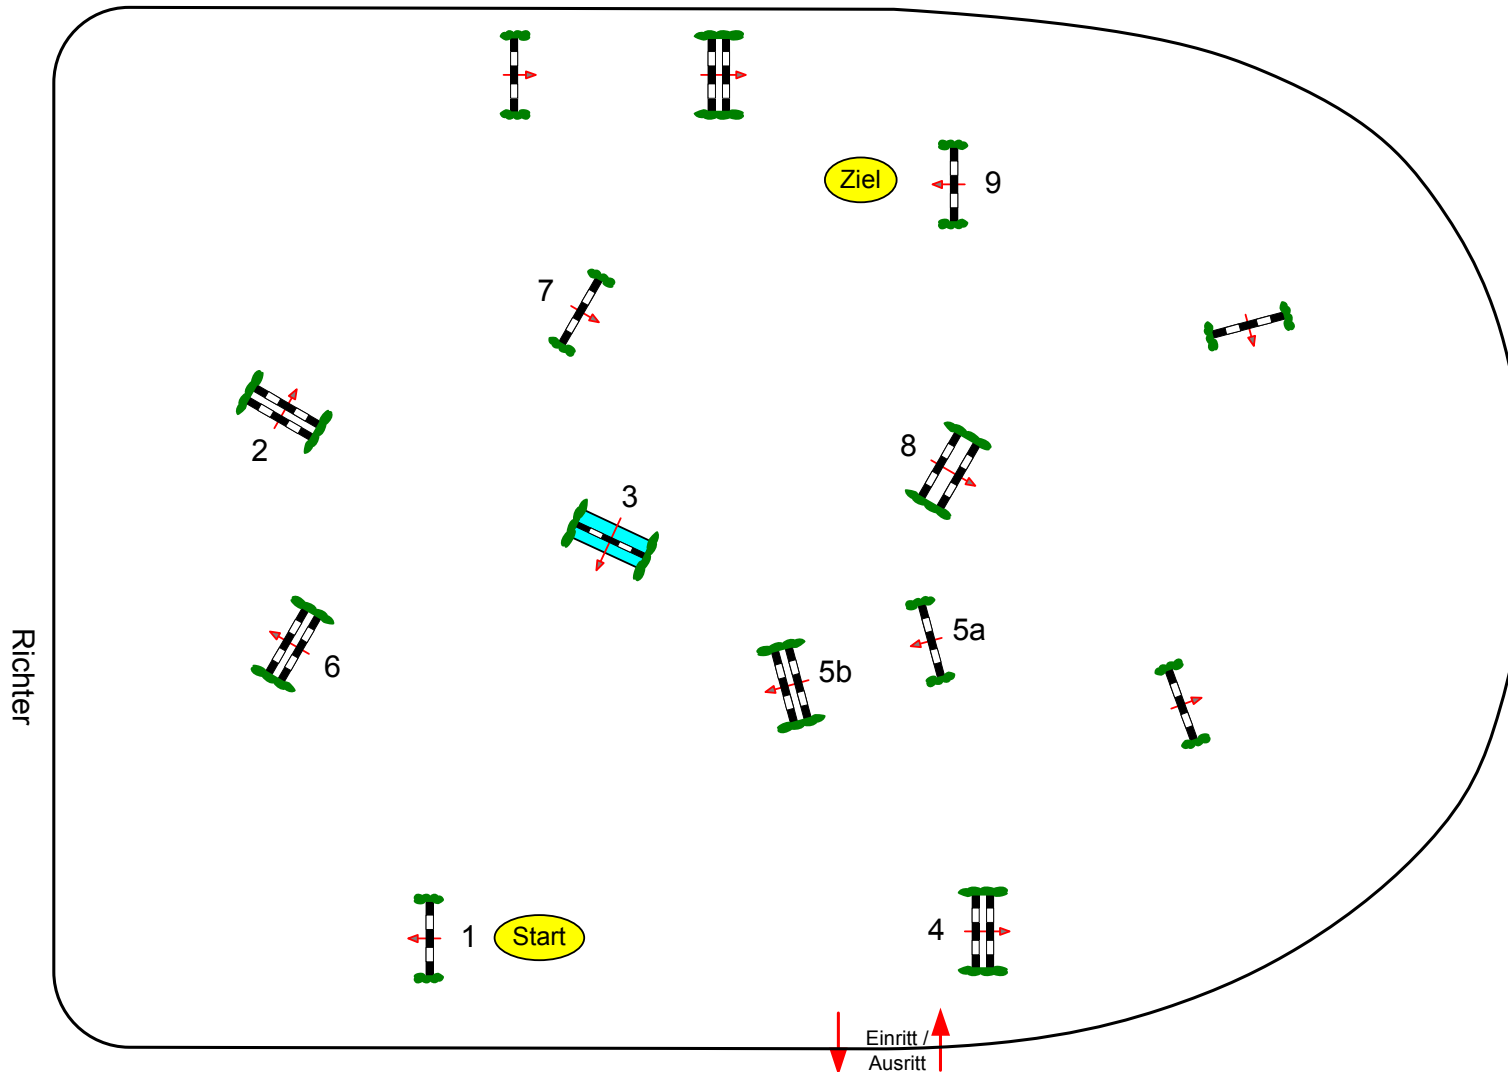

Reit- und Springturnier Münster-Angelmodde 2011

Prüfung Nr.: 19

Mittlere Tour

Spring-LP m. Zeitwertung

Klasse: L

Mittwoch, 11. Mai 2011

Beginn: 15:00 Uhr

Richtverf.: A
LPO § 501,A1
RG / Art.
Höhe: 1,15 mtr.

Tempo: 350 m/Min.

Bahnlänge: 330 mtr.
Erlaubte Zeit: 57 sek.
Höchstzeit: 114 sek.

Hindernisse: 9
Sprünge: 10
Hindernisfehler: sek.
geschl. Hindernis:

1. Stechen über:

Bahnlänge: 0 mtr.
Erlaubte Zeit: 0 sek.
Höchstzeit: 0 sek.