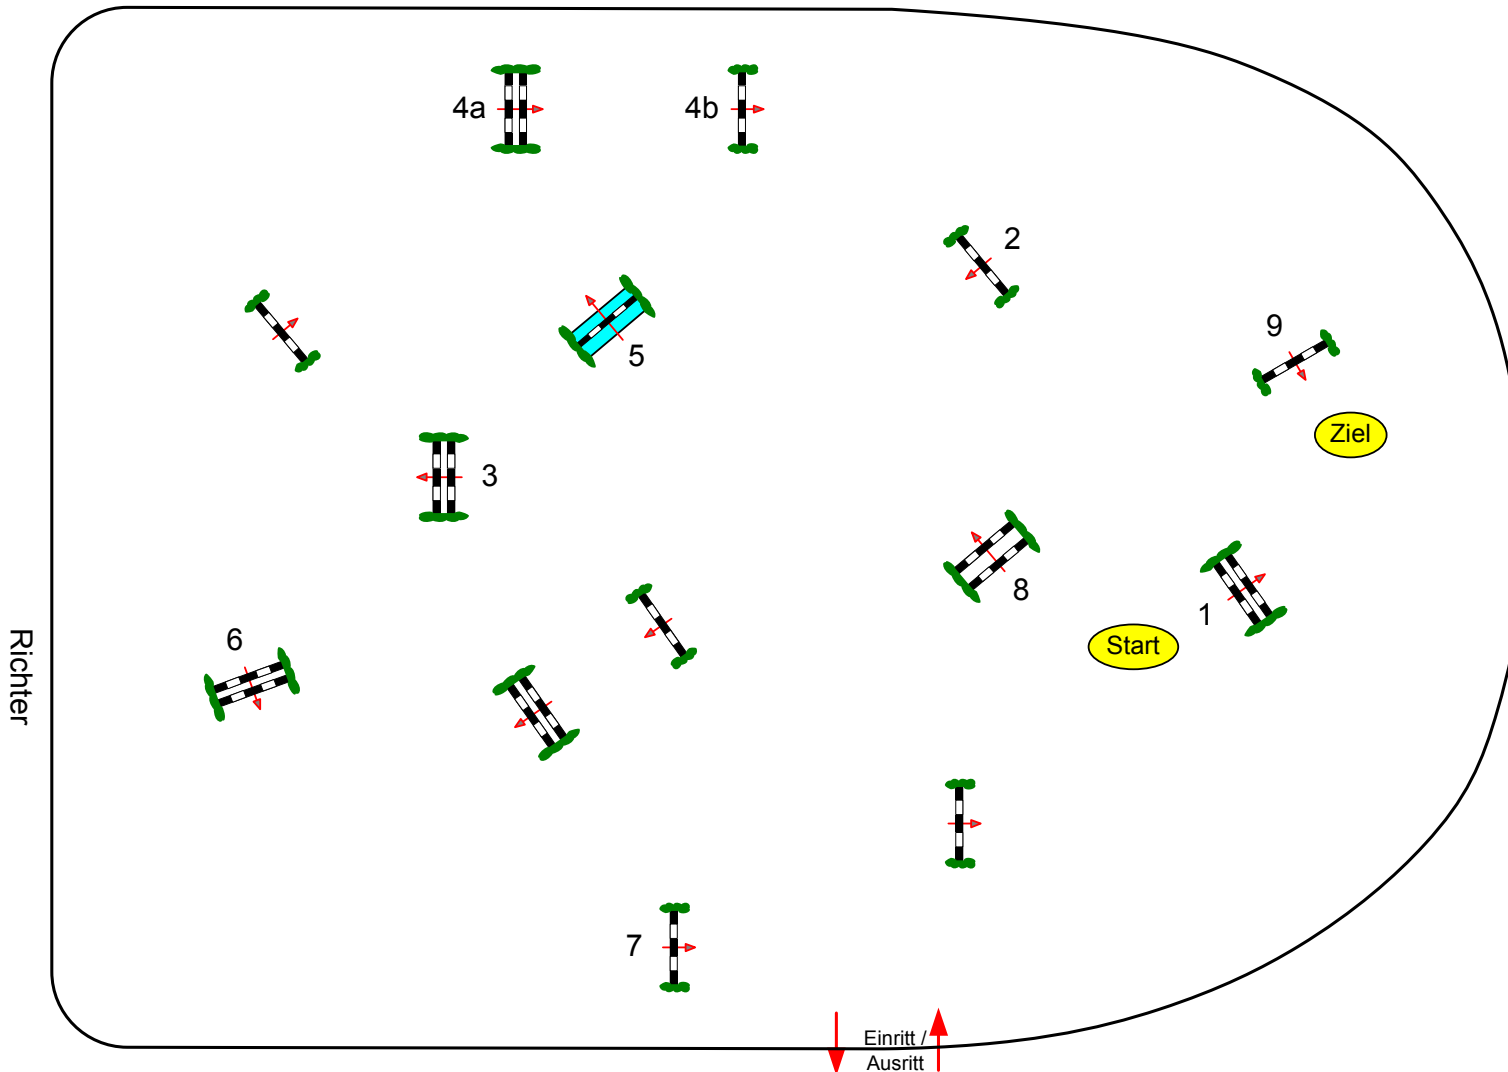

Reit- und Springturnier Münster-Angelmodde 2011

Prüfung Nr.: 20

Mittlere Tour

Spring-LP m. Zeitwertung

Klasse: L

Donnerstag, 12. Mai 2011

Beginn: 15:00 Uhr

Richtverf.: A
LPO § 501,A1
RG / Art.
Höhe: 1,15 mtr.

Tempo: 350 m/Min.

Bahnlänge: 340 mtr.
Erlaubte Zeit: 59 sek.
Höchstzeit: 118 sek.

Hindernisse: 9
Sprünge: 10
Hindernisfehler: sek.
geschl. Hindernis:

1. Stechen über:

Bahnlänge: 0 mtr.
Erlaubte Zeit: 0 sek.
Höchstzeit: 0 sek.