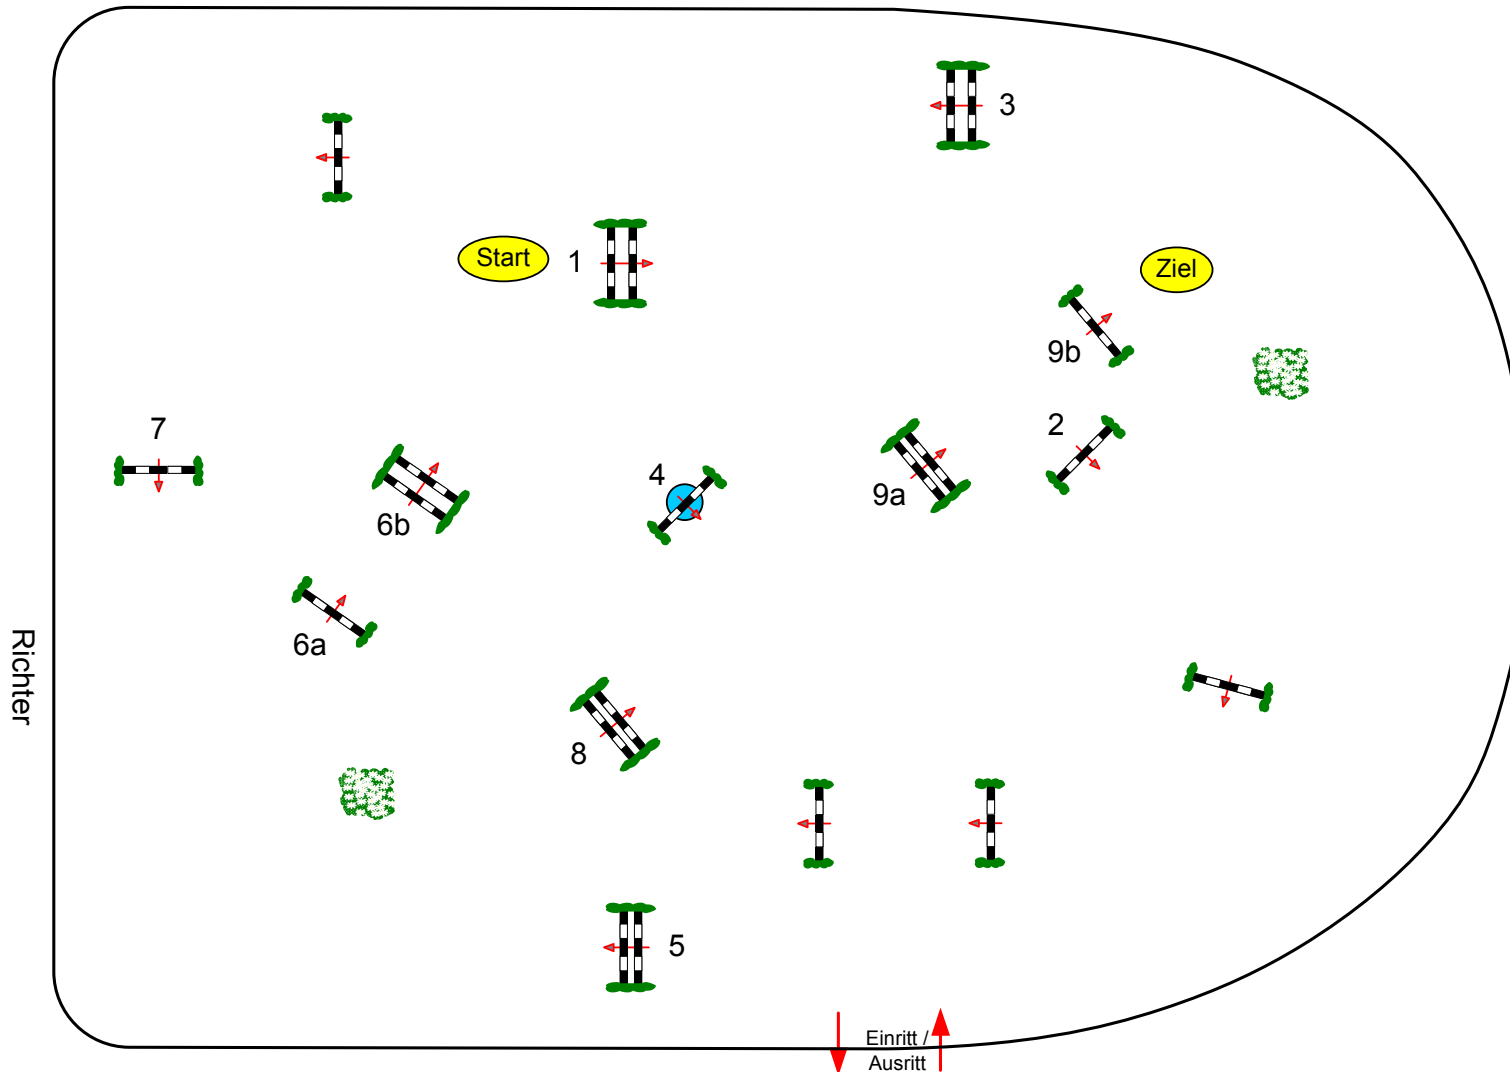

Reit- und Springturnier Münster-Angelmodde 2011

Prüfung Nr.: 21

Mittlere Tour

Spring-LP m. Zeitwertung

Klasse: M*

Samstag, 14. Mai 2011

Beginn: 8:00 Uhr

Richtverf.: A
LPO § 501,A1
RG / Art.
Höhe: 1,25 mtr.

Tempo: 350 m/Min.

Bahnlänge: 330 mtr.
Erlaubte Zeit: 57 sek.
Höchstzeit: 114 sek.

Hindernisse: 9
Sprünge: 11
Hindernisfehler: sek.
geschl. Hindernis:

1. Stechen über:

Bahnlänge: 0 mtr.
Erlaubte Zeit: 0 sek.
Höchstzeit: 0 sek.