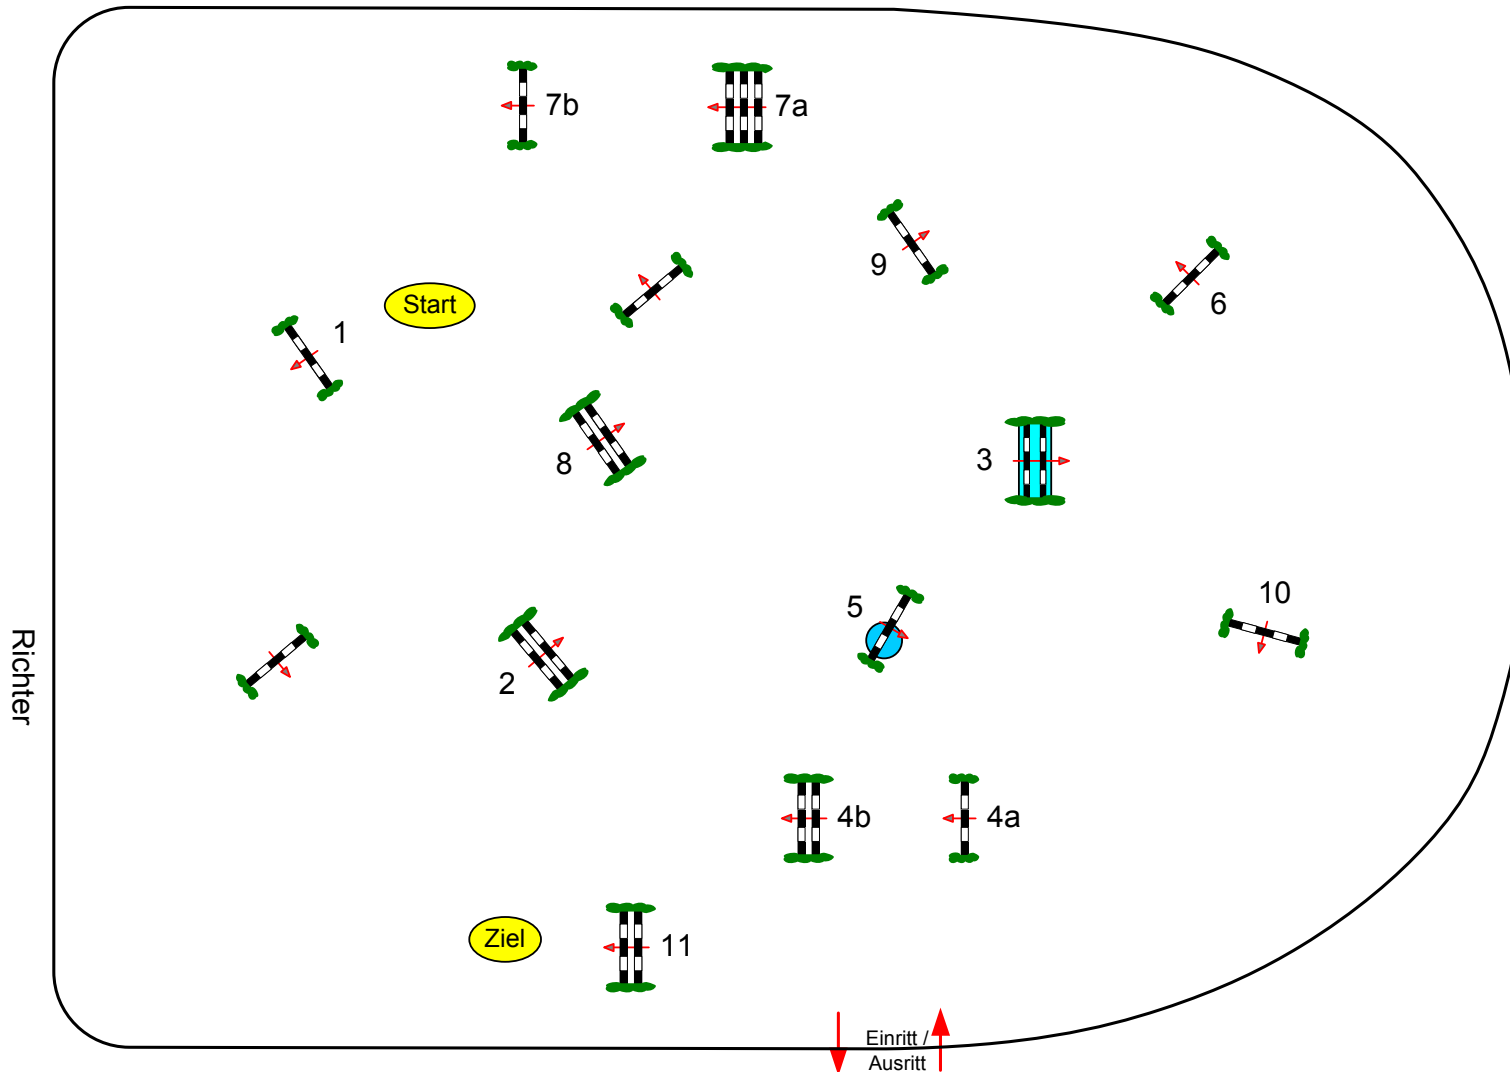

Reit- und Springturnier Münster-Angelmodde 2011

Prüfung Nr.: 23

Große Tour

Spring-LP m. Zeitwertung

Klasse: S*

Samstag, 14. Mai 2011

Beginn: 16:00 Uhr

Richtverf.: A
LPO § 501,A1
RG / Art.
Höhe: 1,40 mtr.

Tempo: 350 m/Min.

Bahnlänge: 410 mtr.
Erlaubte Zeit: 71 sek.
Höchstzeit: 142 sek.

Hindernisse: 11
Sprünge: 13
Hindernisfehler: sek.
geschl. Hindernis:

1. Stechen über:

Bahnlänge: 0 mtr.
Erlaubte Zeit: 0 sek.
Höchstzeit: 0 sek.