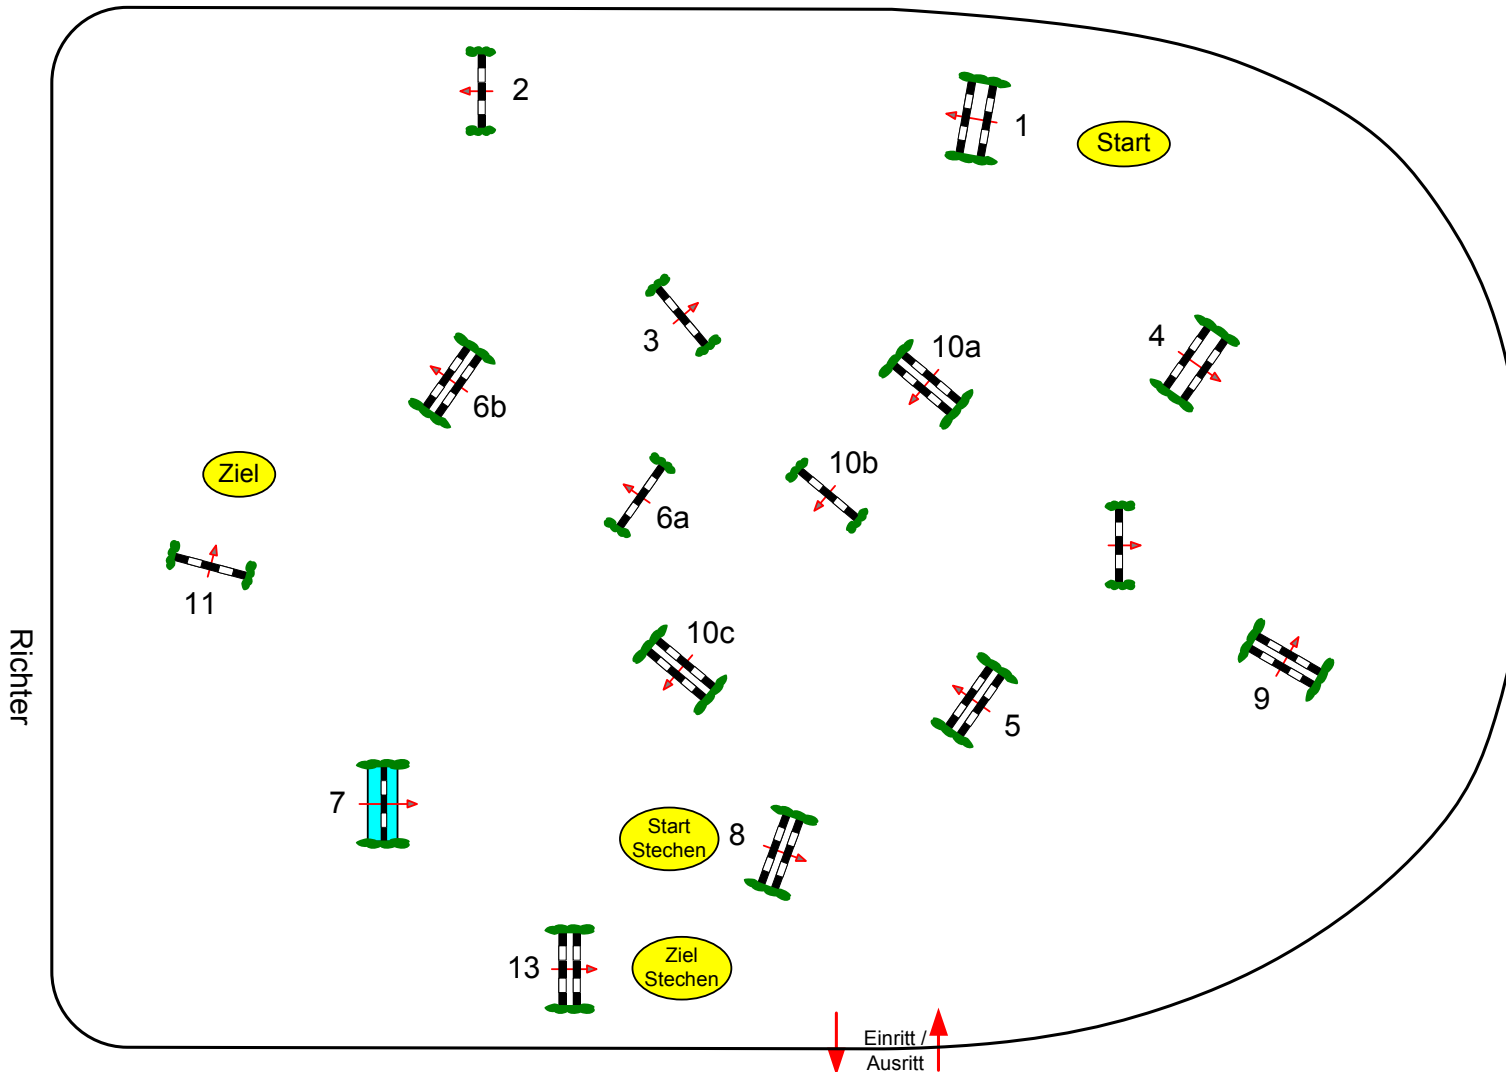

Reit- und Springturnier Münster-Angelmodde 2011

Prüfung Nr.: 24

Große Tour

Spring-LP m. Stechen

Klasse: S*

Sonntag, 15. Mai 2011

Beginn: 13:30 Uhr

Richtverf.: A
LPO § 501,B1
RG / Art.
Höhe: 1,40 mtr.

Tempo: 350 m/Min.

Bahnlänge: 400 mtr.
Erlaubte Zeit: 69 sek.
Höchstzeit: 138 sek.

Hindernisse: 11
Sprünge: 14
Hindernisfehler: sek.
geschl. Hindernis:

1. Stechen über:
8-9-10b-10c-11-6b-13
Bahnlänge: 280 mtr.
Erlaubte Zeit: 48 sek.
Höchstzeit: 96 sek.