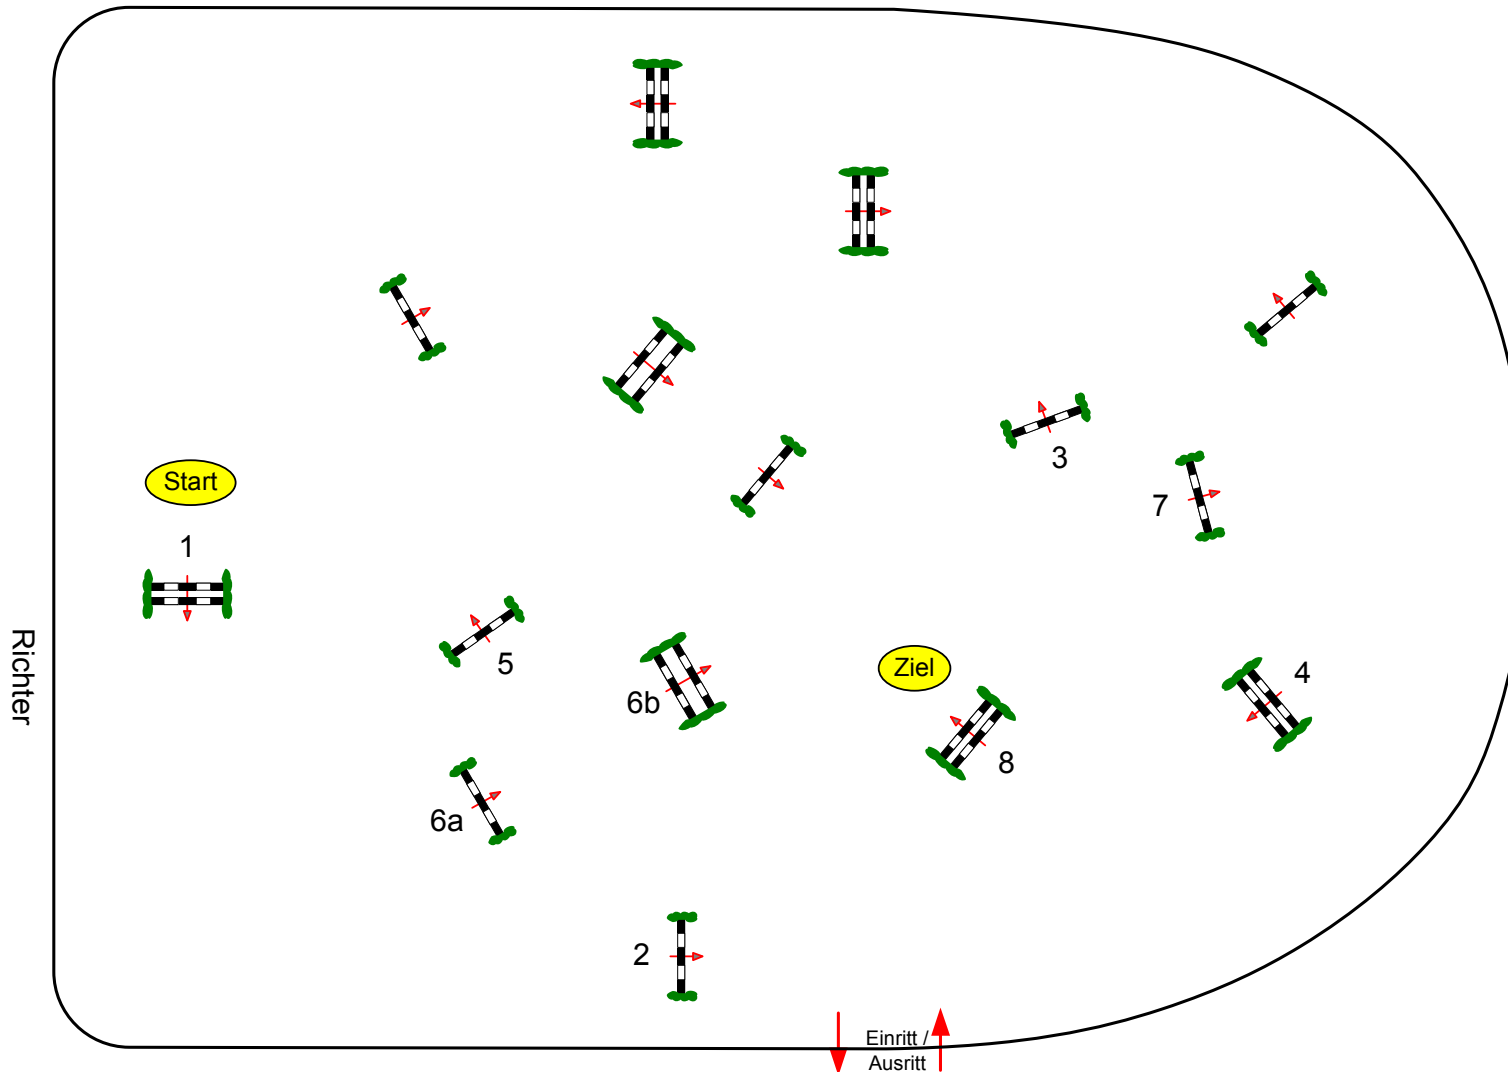

# Reit- und Springturnier Münster-Angelmodde 2011

Prüfung Nr.: 25

Springferde Tour

Springferde-LP 4 j

Klasse: A\*\*

Freitag, 13. Mai 2011

Beginn: 8:00 Uhr

Richtverf.: A  
LPO § 363.1  
RG / Art.  
Höhe: 1,05 mtr.

Tempo: 350 m/Min.

Bahnlänge: 370 mtr.  
Erlaubte Zeit: 64 sek.  
Höchstzeit: 128 sek.

Hindernisse: 8  
Sprünge: 9  
Hindernisfehler: sek.  
geschl. Hindernis:

1. Stechen über:

Bahnlänge: 0 mtr.  
Erlaubte Zeit: 0 sek.  
Höchstzeit: 0 sek.