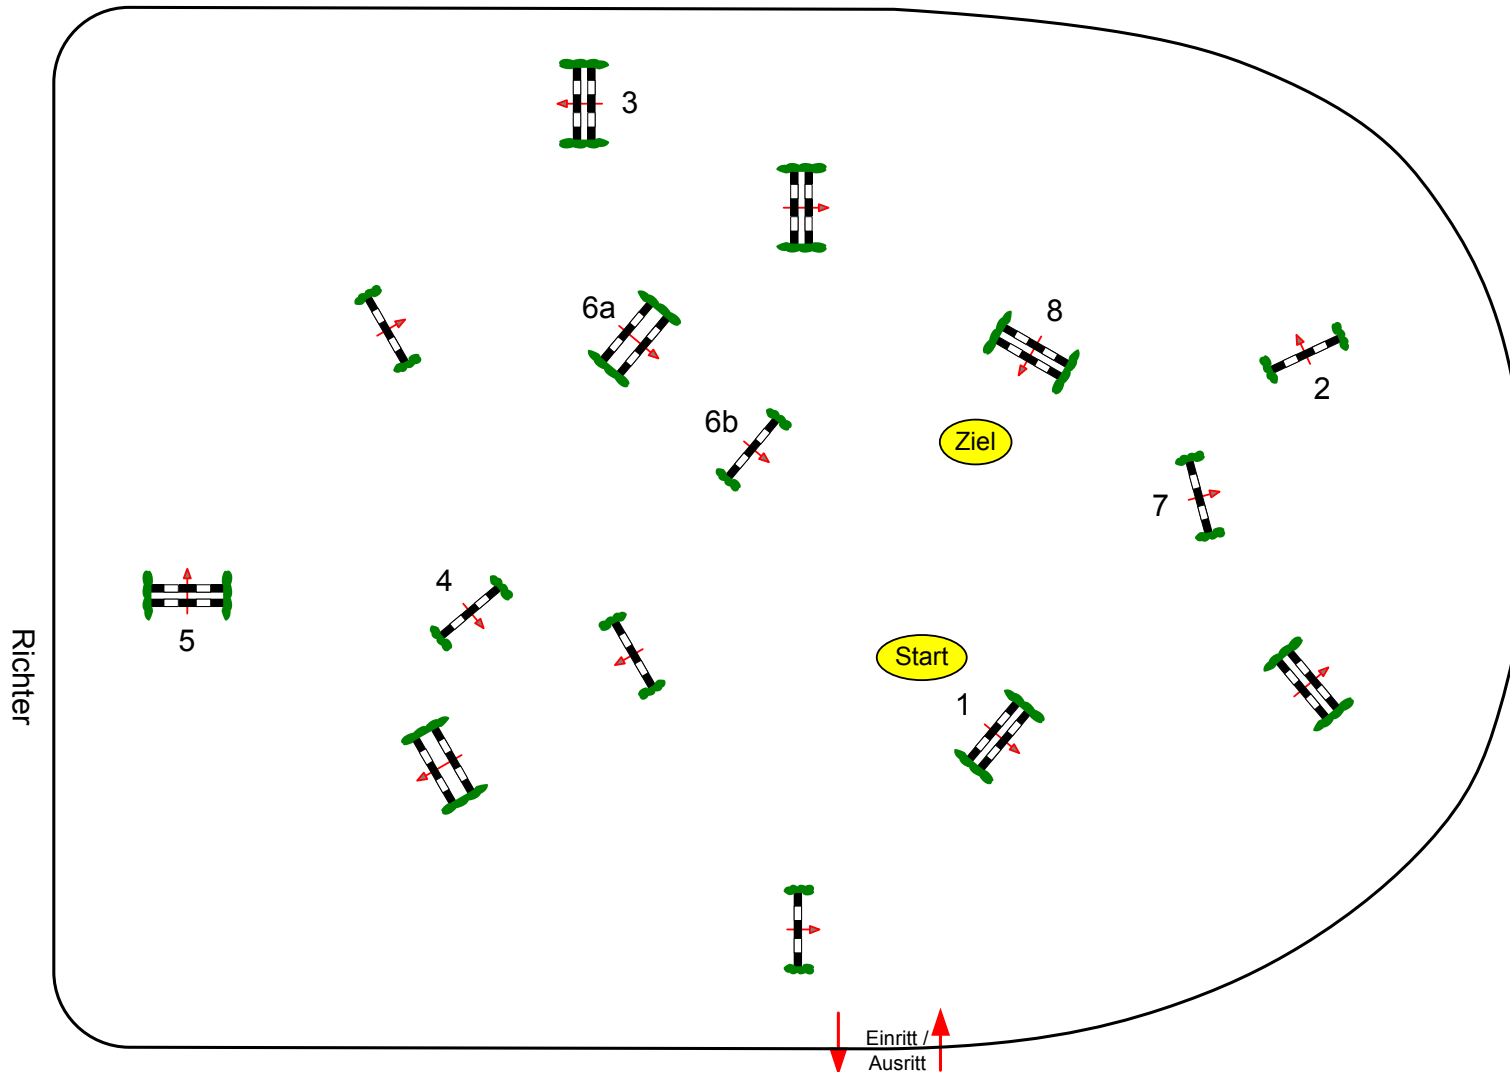

Reit- und Springturnier Münster-Angelmodde 2011

Prüfung Nr.: 26

Springferde Tour

Springferde-LP 5 j

Klasse: A**

Freitag, 13. Mai 2011

Beginn: 9:15 Uhr

Richtverf.: A
LPO § 363.1
RG / Art.
Höhe: 1,05 mtr.

Tempo: 350 m/Min.

Bahnlänge: 330 mtr.
Erlaubte Zeit: 57 sek.
Höchstzeit: 114 sek.

Hindernisse: 8
Sprünge: 9
Hindernisfehler: sek.
geschl. Hindernis:

1. Stechen über:

Bahnlänge: 0 mtr.
Erlaubte Zeit: 0 sek.
Höchstzeit: 0 sek.