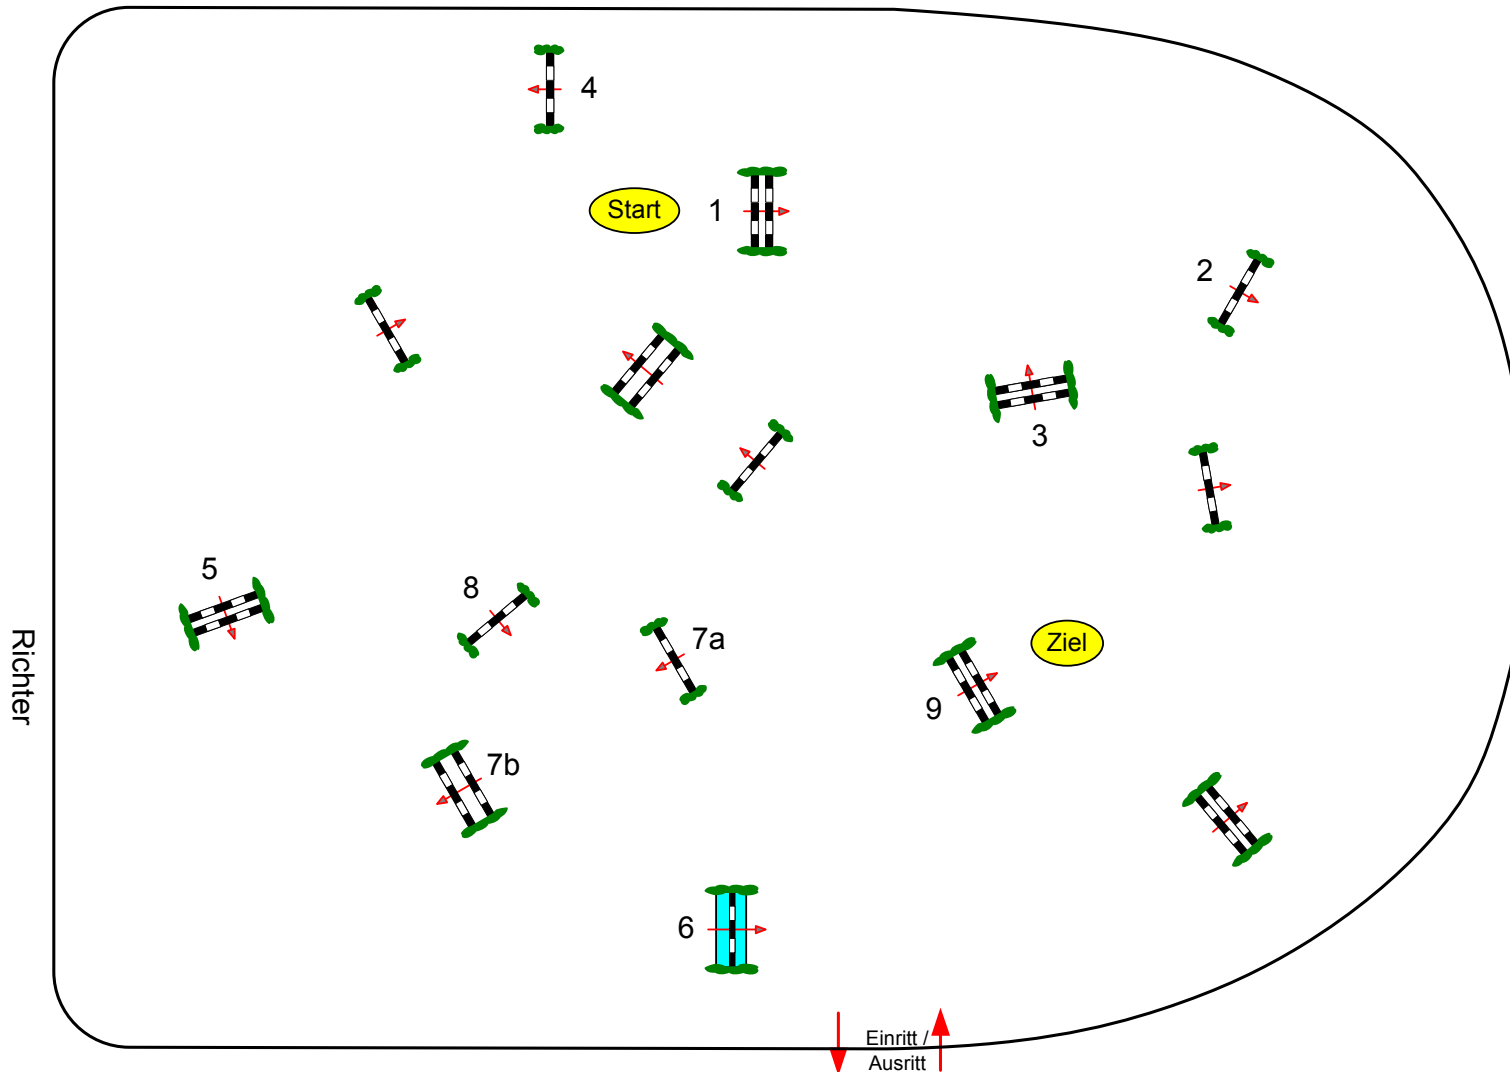

Reit- und Springturnier Münster-Angelmodde 2011

Prüfung Nr.: 27

Springferde Tour

Springferde-LP 5 j

Klasse: L

Freitag, 13. Mai 2011

Beginn: 12:30 Uhr

Richtverf.: A
LPO § 363.1
RG / Art.
Höhe: 1,15 mtr.

Tempo: 350 m/Min.

Bahnlänge: 380 mtr.
Erlaubte Zeit: 66 sek.
Höchstzeit: 132 sek.

Hindernisse: 9
Sprünge: 10
Hindernisfehler: sek.
geschl. Hindernis:

1. Stechen über:

Bahnlänge: 0 mtr.
Erlaubte Zeit: 0 sek.
Höchstzeit: 0 sek.