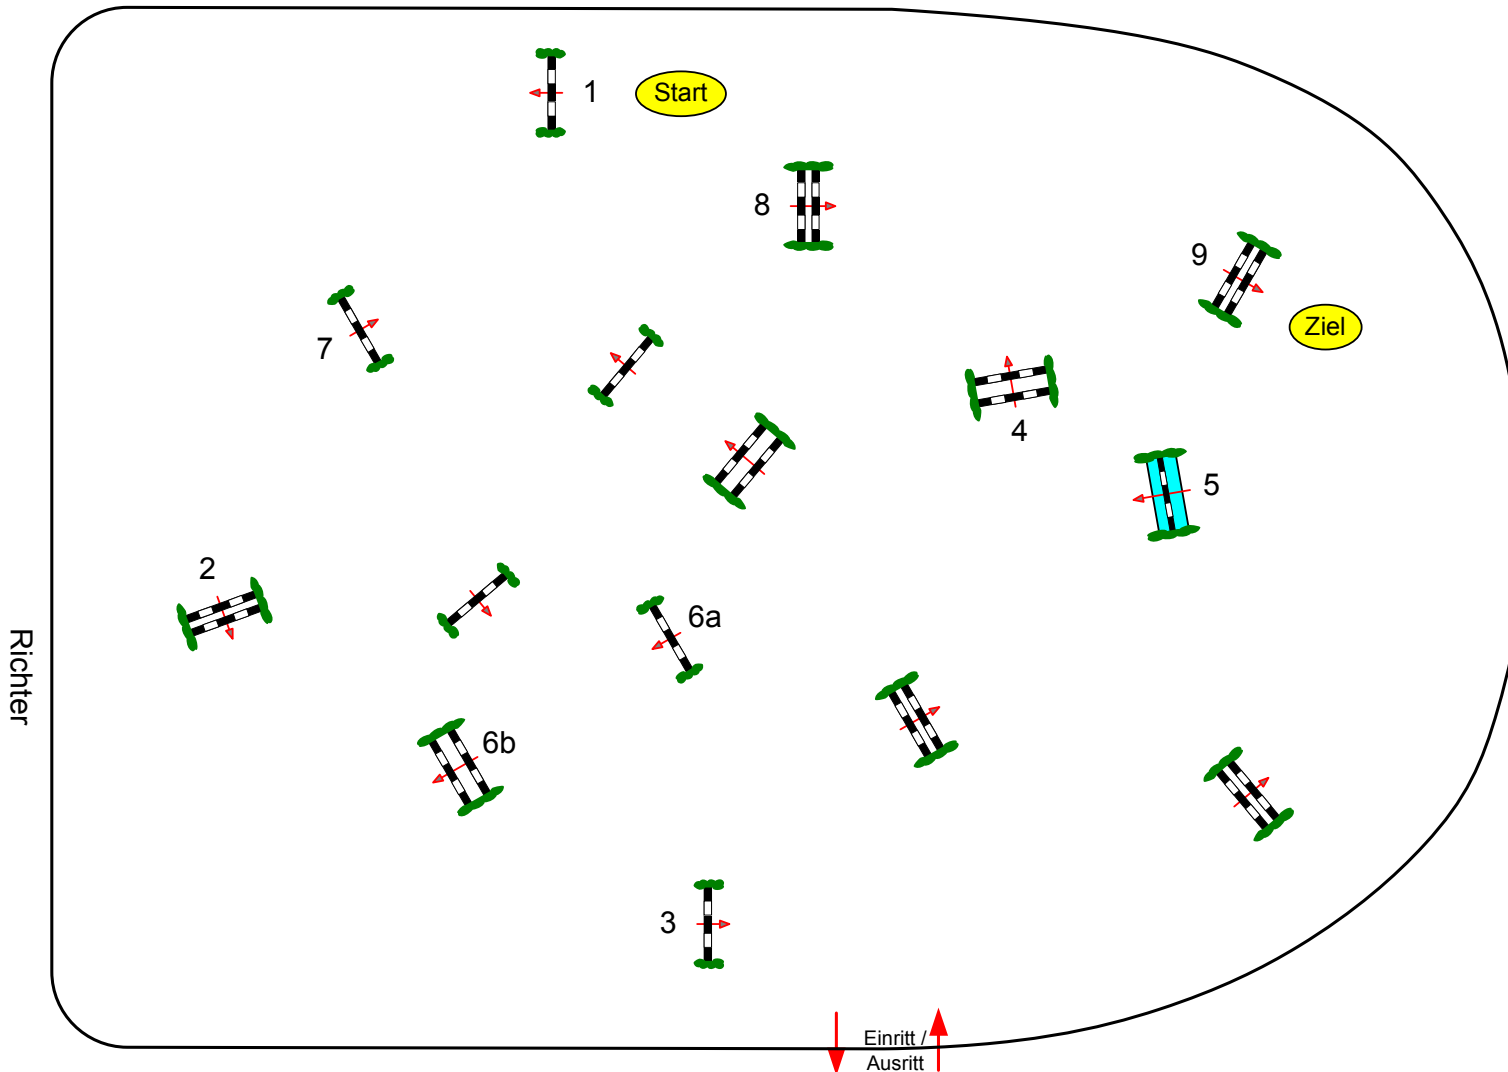

Reit- und Springturnier Münster-Angelmodde 2011

Prüfung Nr.: 28

Springferde Tour

Springferde-LP 6 j

Klasse: L

Freitag, 13. Mai 2011

Beginn: 15:00 Uhr

Richtverf.: A
LPO § 363.1
RG / Art.
Höhe: 1,15 mtr.

Tempo: 350 m/Min.

Bahnlänge: 360 mtr.
Erlaubte Zeit: 62 sek.
Höchstzeit: 124 sek.

Hindernisse: 9
Sprünge: 10
Hindernisfehler: sek.
geschl. Hindernis:

1. Stechen über:

Bahnlänge: 0 mtr.
Erlaubte Zeit: 0 sek.
Höchstzeit: 0 sek.