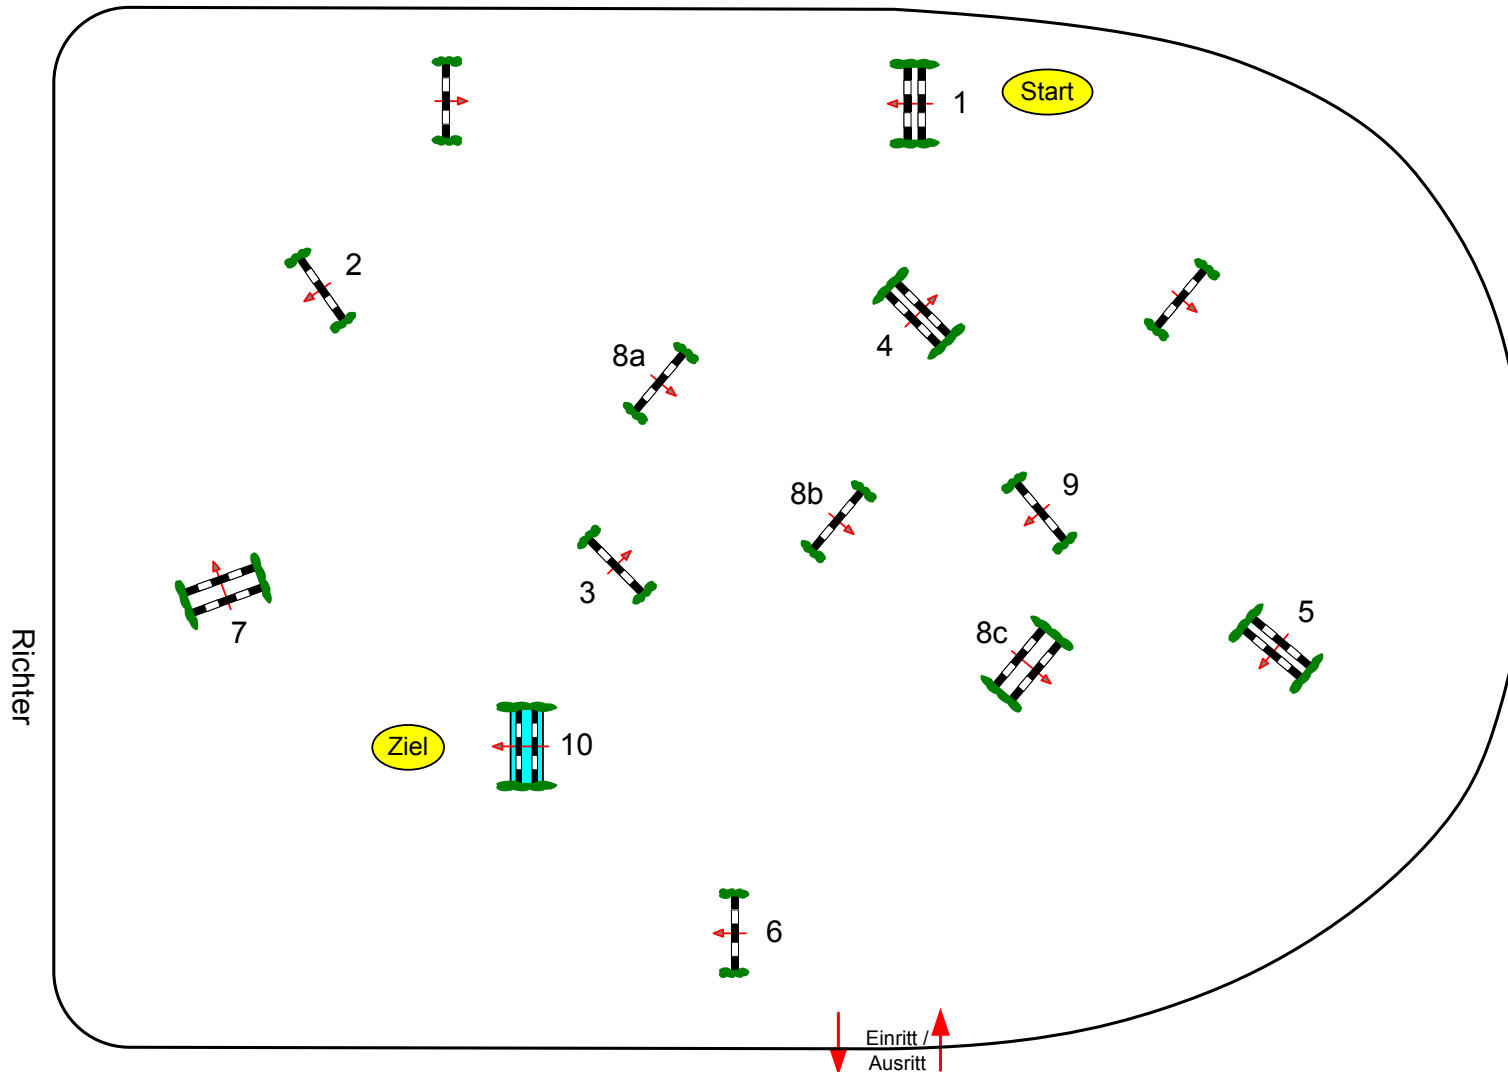

Reit- und Springturnier Münster-Angelmodde 2011

Prüfung Nr.: 29

Springferde Tour

Springferde-LP

Klasse: M*

Freitag, 13. Mai 2011

Beginn: 17:30 Uhr

Richtverf.: A
LPO § 363.1
RG / Art.
Höhe: 1,25 mtr.

Tempo: 350 m/Min.

Bahnlänge: 420 mtr.
Erlaubte Zeit: 72 sek.
Höchstzeit: 144 sek.

Hindernisse: 10
Sprünge: 12
Hindernisfehler: sek.
geschl. Hindernis:

1. Stechen über:

Bahnlänge: 0 mtr.
Erlaubte Zeit: 0 sek.
Höchstzeit: 0 sek.