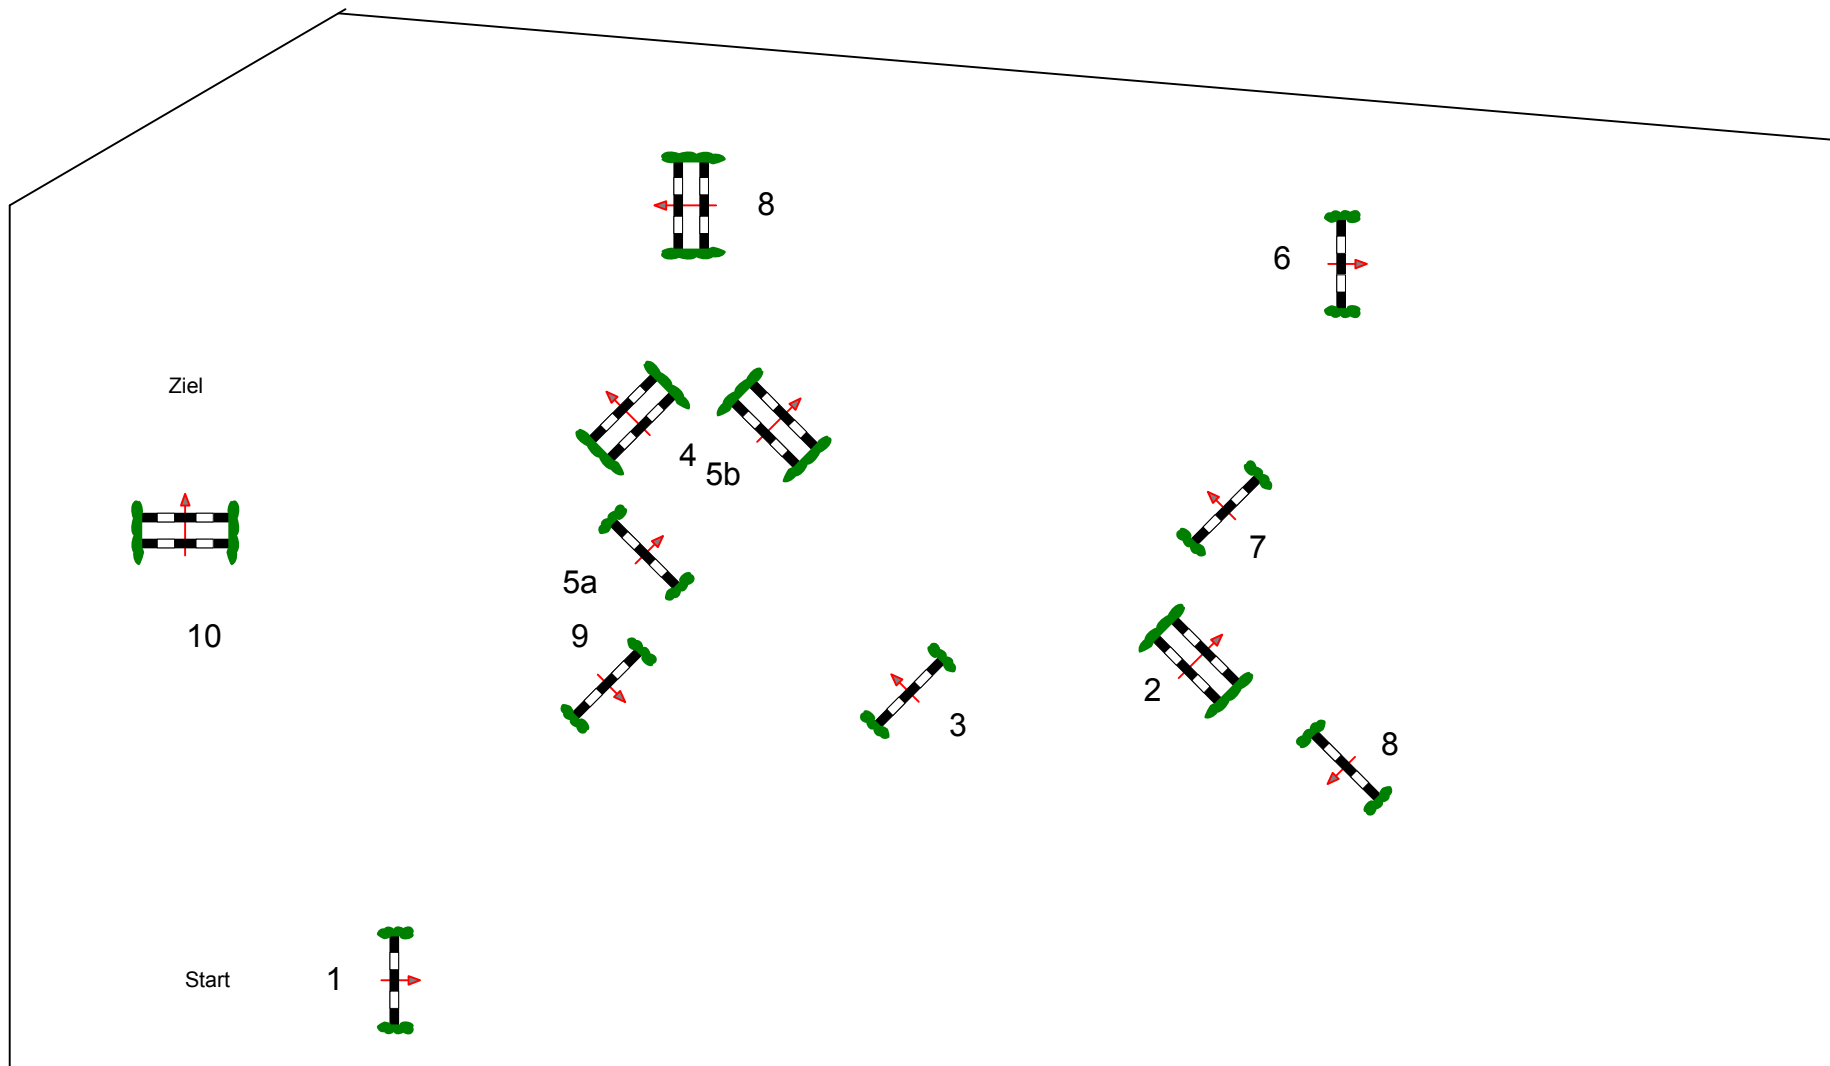

Jettingen 2011

Prüfung Nr.: 12 Springpferde Tour Springpferdeprüfung Klasse: L Montag, 13. Juni 2011 Beginn: 8:00 Uhr

Richtverf.: A
LPO § 363,1
FEI RG / Art.
Höhe: 1,15 mtr.

Tempo: 350 m/Min.
Bahnlänge: 400 mtr.
Erlaubte Zeit: 69 sek.
Höchstzeit: 138 sek.

Hindernisse:
Sprünge:
Hindernisfehler: sek.
Geschl. Hindernis:

1. Stechen über:
Bahnlänge: 0 mtr.
Erlaubte Zeit: 0 sek.
Höchstzeit: 0 sek.

2. Stechen über:
Bahnlänge: 0 mtr.
Erlaubte Zeit: 0 sek.
Höchstzeit: 0 sek.

Richter

Einritt / Ausritt