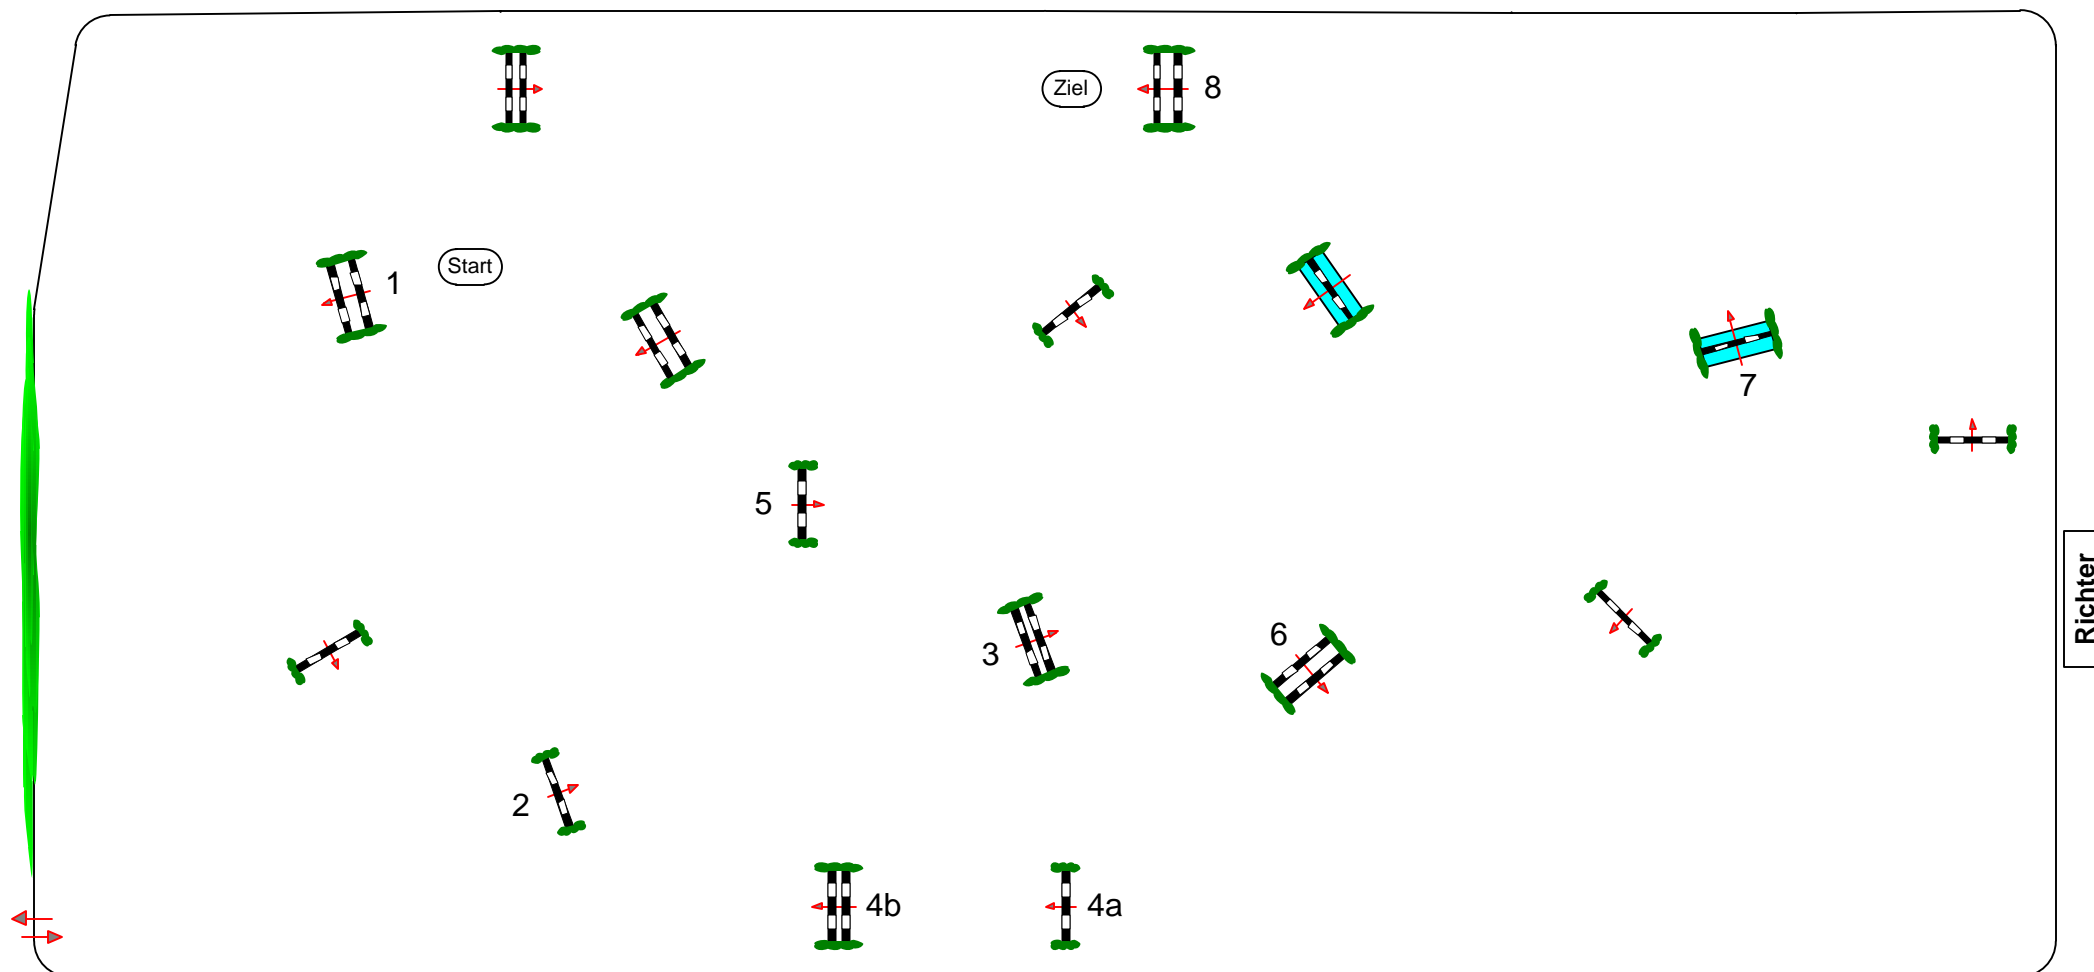

Oldenburger Landesturnier im Schloßpark Rastede 2011

Prüfung Nr.: 92

Springferde Tour

Springferde-LP 4j

Klasse: L

Dienstag, 19. Juli 2011

Beginn: 18:15 Uhr

Richtverf.: A
LPO § 363.1
FEI RG / Art.
Höhe: 1,15 mtr.

Tempo: 350 m/Min.
Bahnlänge: 400 mtr.
Erlaubte Zeit: 69 sek.
Höchstzeit: 138 sek.

Hindernisse: 8
Sprünge: 9
Hindernisfehler: sek.
Geschl. Hindernis:

1. Stechen über:
Bahnlänge: 0 mtr.
Erlaubte Zeit: 0 sek.
Höchstzeit: 0 sek.