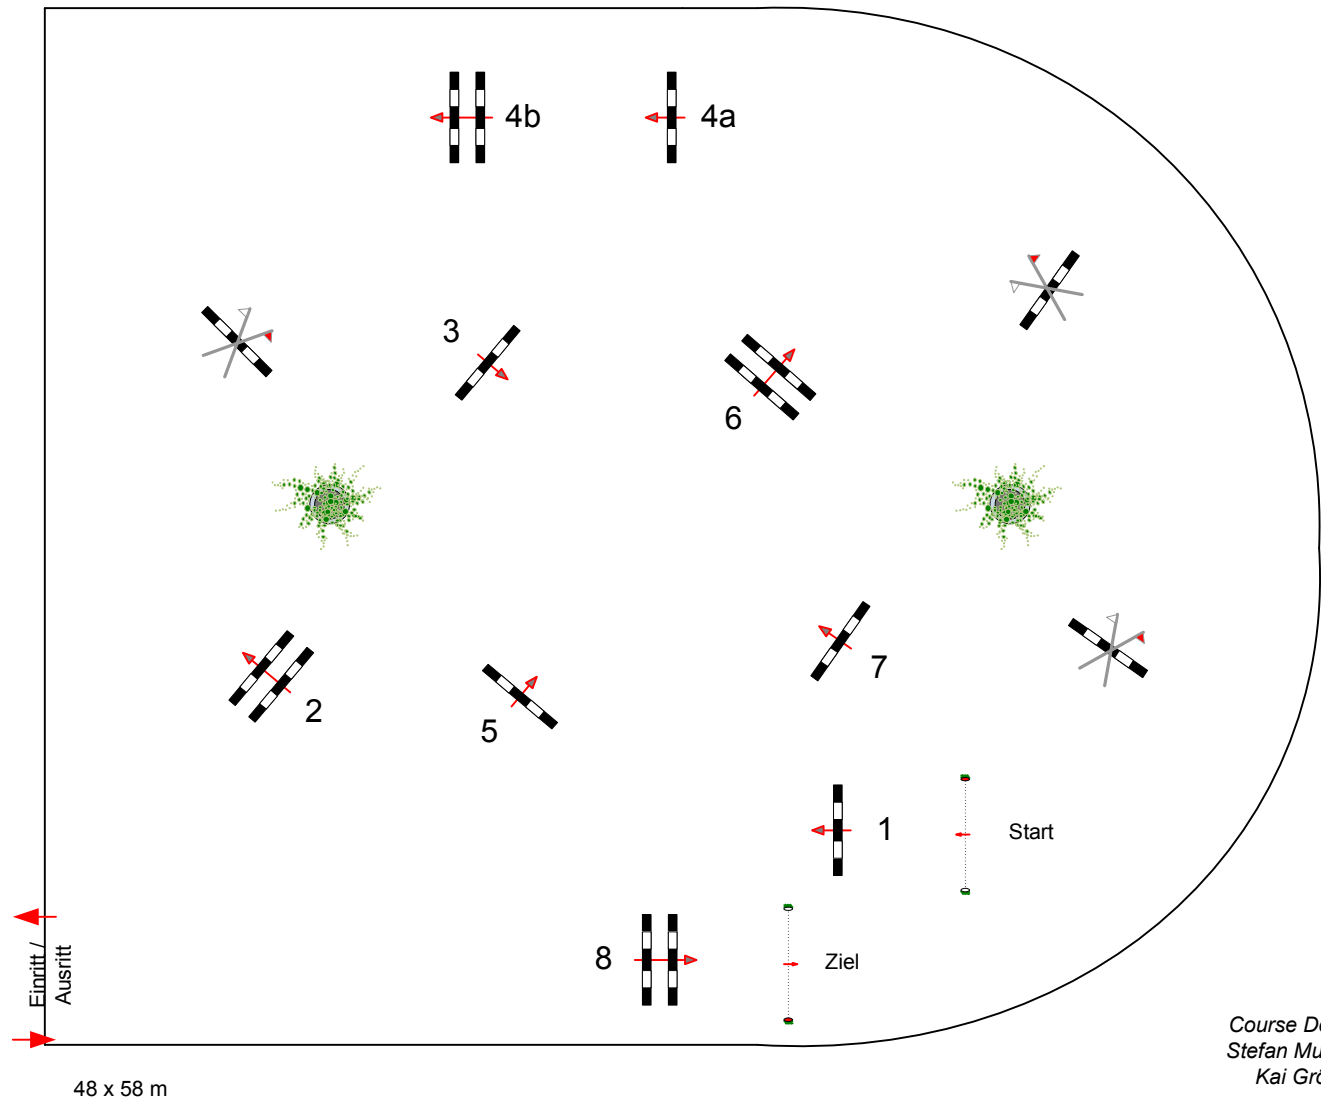

Tempo: 350 m/Min.

Bahnlänge: 350 mtr.
Erlaubte Zeit: 60 sek.
Höchstzeit: 120 sek.

Hindernisse: 8
Sprünge: 9
Hindernisfehler: --- sek.
geschl. Hindernis: ---

1. Stechen über:

Bahnlänge: 0 mtr.
Erlaubte Zeit: 0 sek.
Höchstzeit: 0 sek.

2. Stechen über:

Bahnlänge: 0 mtr.
Erlaubte Zeit: 0 sek.
Höchstzeit: 0 sek.

48 x 58 m

Course Designer:
Stefan Muthweiler
Kai Gröning