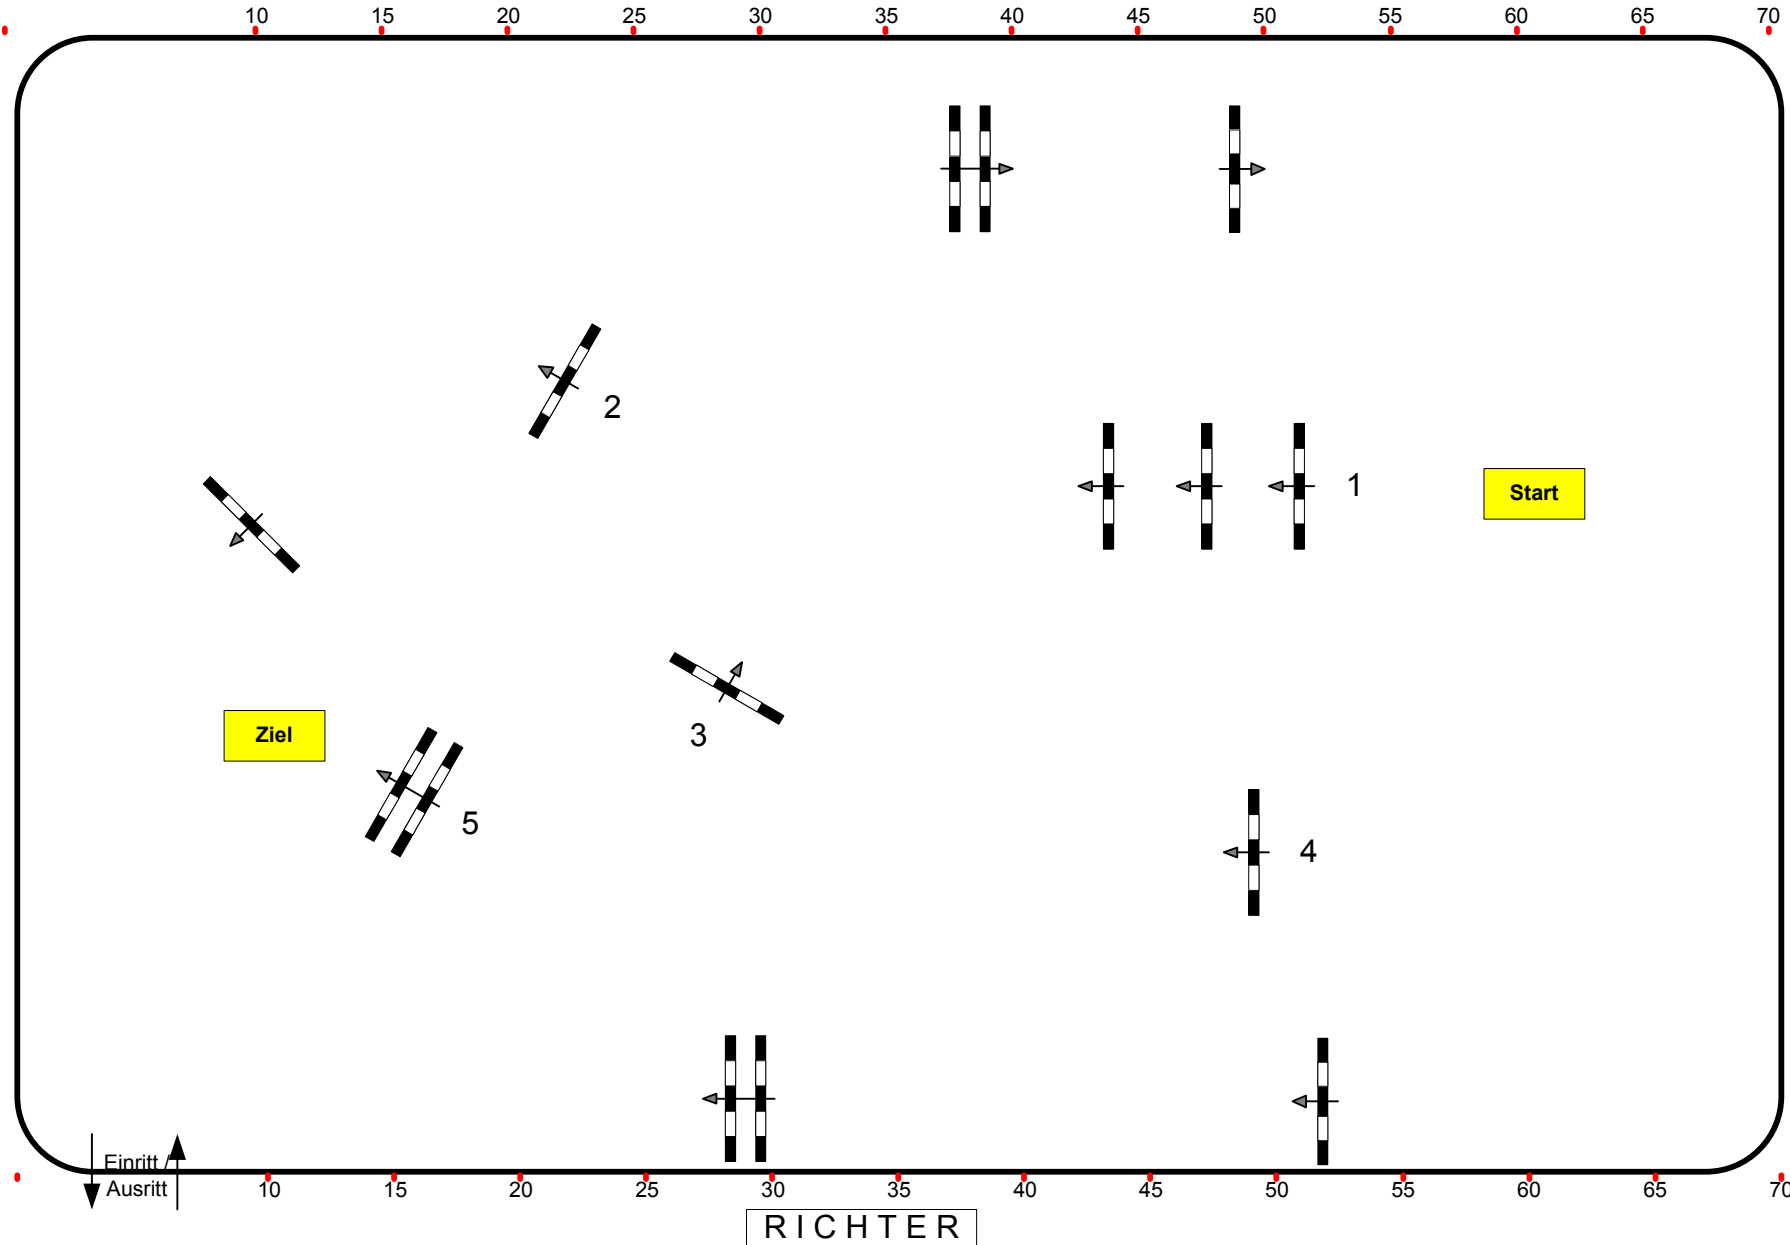

Reit.- und Springturnier Brake 2010

Prfg.Nr.: 05

Kleine Tour

Springreiter WB

Klasse: E

Sonntag, 7. August 2011

Beginn: 11:30 Uhr

Richtverf.: A
LPO § WBO
RG / Art.
Höhe: 0,60 mtr.

Tempo: 350 m/Min.

Bahnlänge: 360 mtr.
Erlaubte Zeit: 62 sek.
Höchstzeit: 124 sek.

Hindernisse: 5
Sprünge: 5
Hindernisfehler: sek.
geschl. Hindernis:

2. Phase über:

Bahnlänge: 0 mtr.
Erlaubte Zeit: 0 sek.
Höchstzeit: 0 sek.