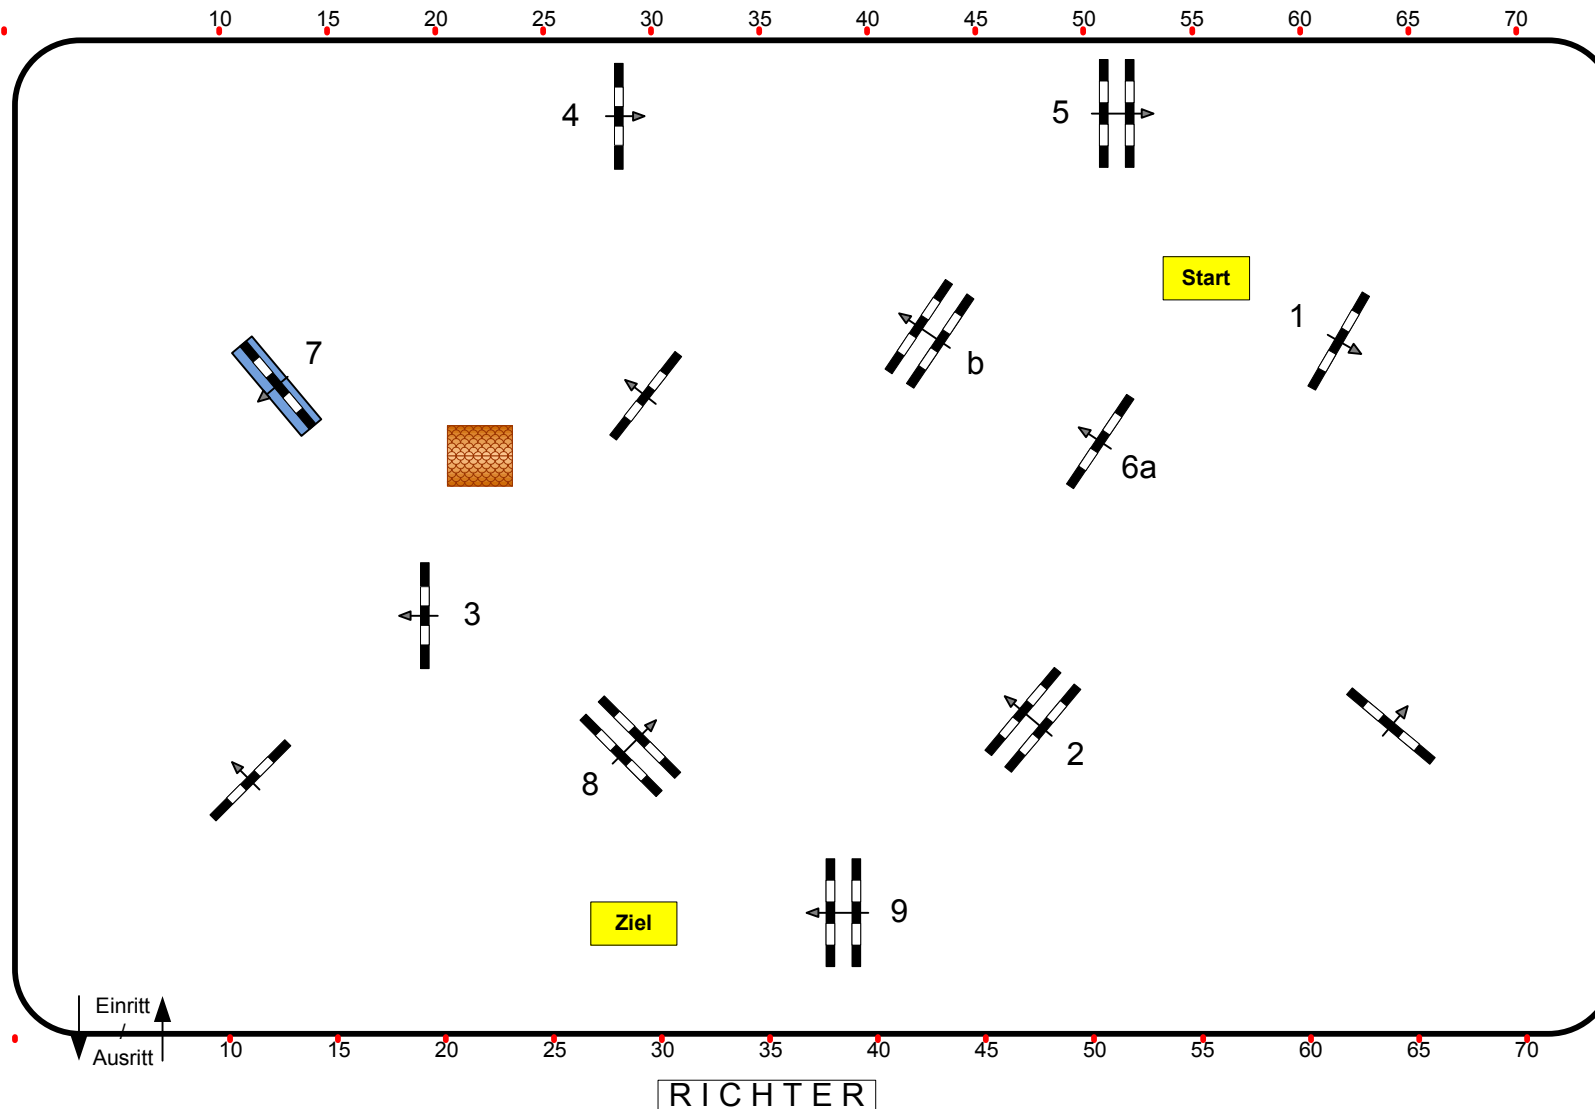

Reit.- und Springturnier Brake 2011

Prfg.Nr.: 13 u. 14 Springpferde Tour

5-6 jährige

Klasse: L

Donnerstag, 4. August 2011

Beginn: 14:30 Uhr

Richtverf.: A

LPO § 363.1

RG / Art.

Höhe: 1,15 mtr.

Tempo: 350 m/Min.

Bahnlänge: 380 mtr.

Erlaubte Zeit: 66 sek.

Höchstzeit: 132 sek.

Hindernisse:

Sprünge: 9

Hindernisfehler: 10 sek.

geschl. Hindernis:

1. Stechen über:

Bahnlänge: 0 mtr.

Erlaubte Zeit: 0 sek.

Höchstzeit: 0 sek.

Course Designer
Sven Rübartsch
Joachim Witte