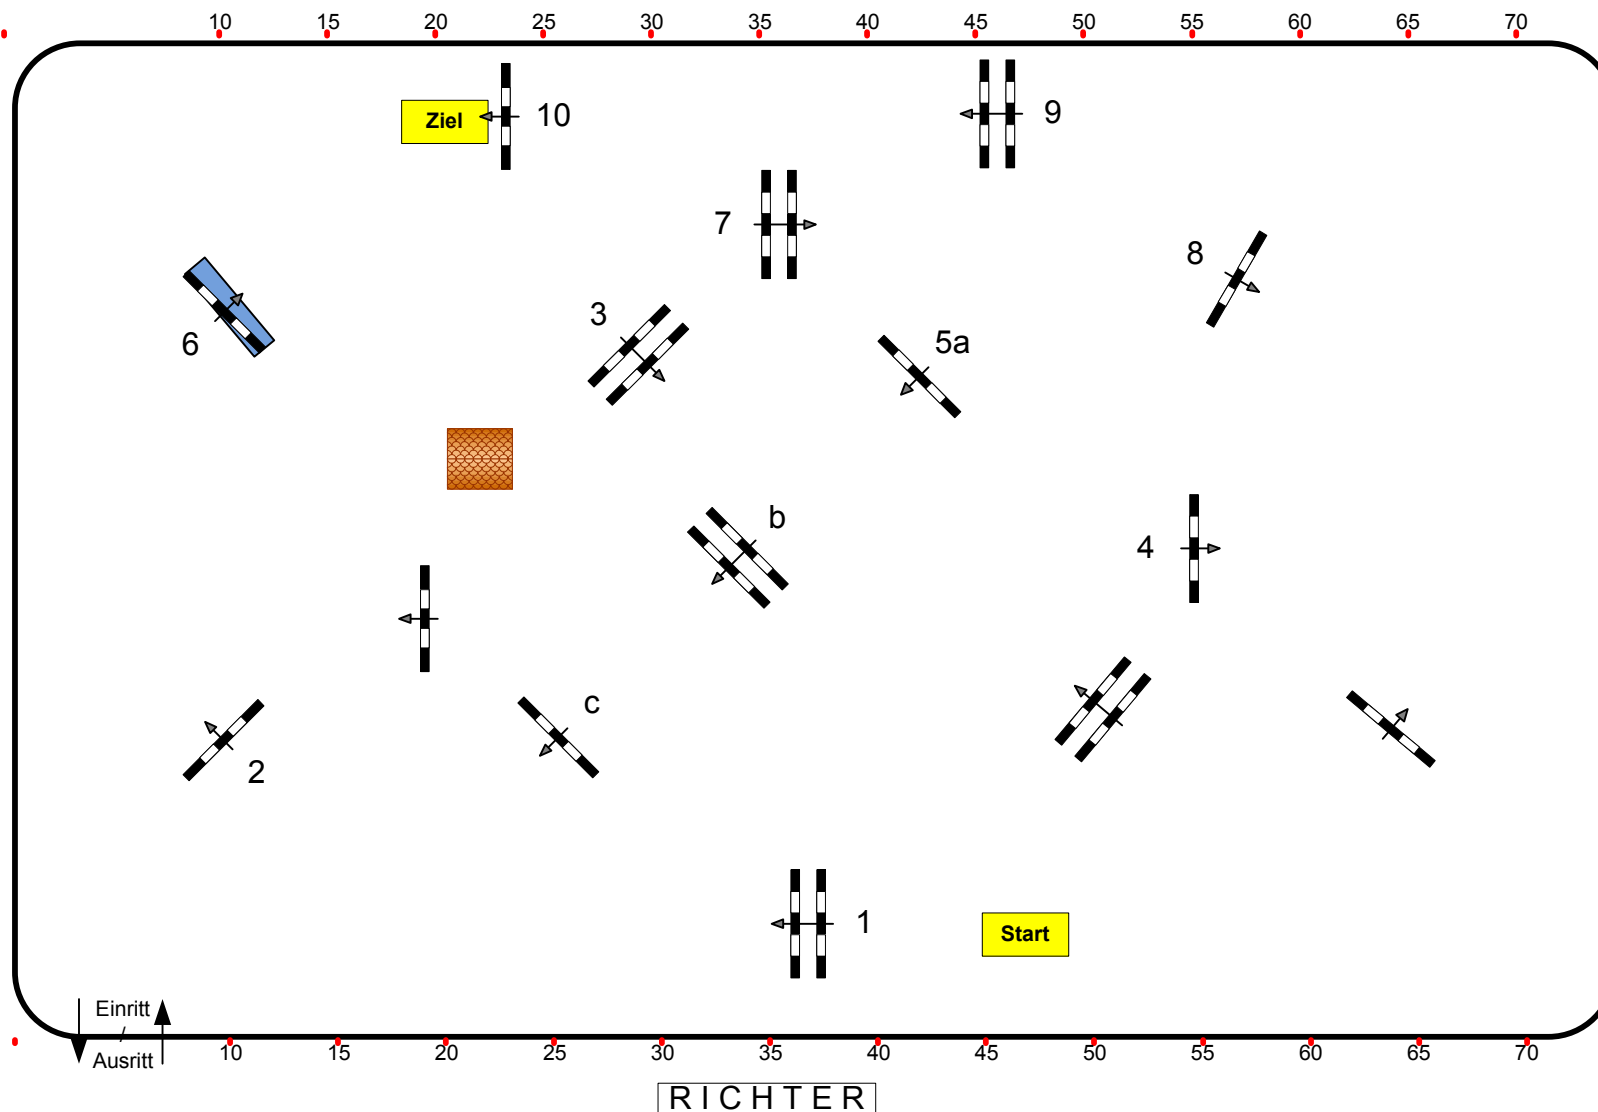

Reit.- und Springturnier Brake 2011

Prfg.Nr.: 15

Springpferde Tour

5-6 jährige

Klasse: M*

Donnerstag, 4. August 2011

Beginn: 18:00 Uhr

Richtverf.: A
LPO § 363.1
RG / Art.
Höhe: 1,25 mtr.

Tempo: 350 m/Min.

Bahnlänge: 390 mtr.
Erlaubte Zeit: 67 sek.
Höchstzeit: 134 sek.

Hindernisse:
Sprünge: 10
Hindernisfehler: 12 sek.
geschl. Hindernis:

1. Stechen über:

Bahnlänge: 0 mtr.
Erlaubte Zeit: 0 sek.
Höchstzeit: 0 sek.