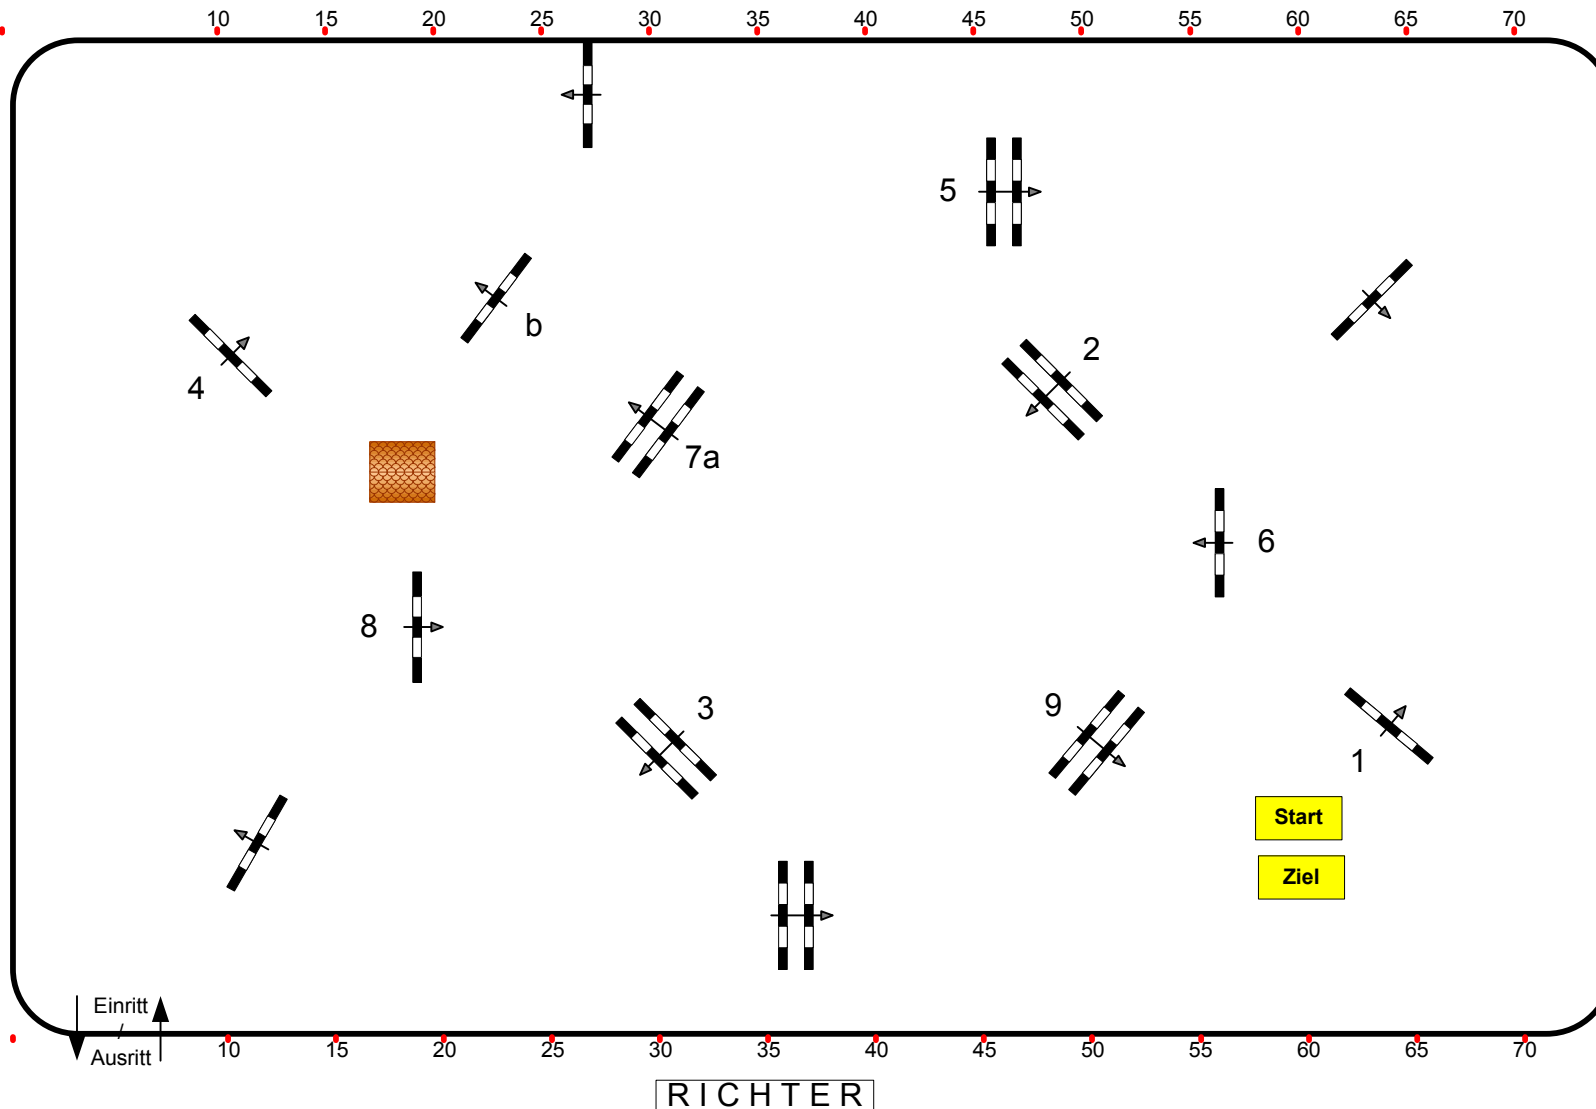

Reit.- und Springturnier Brake 2011

Prfg.Nr.: 22

Mittlere Tour

Stilspringprüfung

Klasse: L

Freitag, 5. August 2011

Beginn: 16:00 Uhr

Richtverf.: A
LPO § 520,3a
RG / Art.
Höhe: 1,15 mtr.

Tempo: 350 m/Min.

Bahnlänge: 350 mtr.
Erlaubte Zeit: 60 sek.
Höchstzeit: 120 sek.

Hindernisse:
Sprünge: 9
Hindernisfehler: 10 sek.
geschl. Hindernis:

1. Stechen über:

Bahnlänge: 0 mtr.
Erlaubte Zeit: 0 sek.
Höchstzeit: 0 sek.