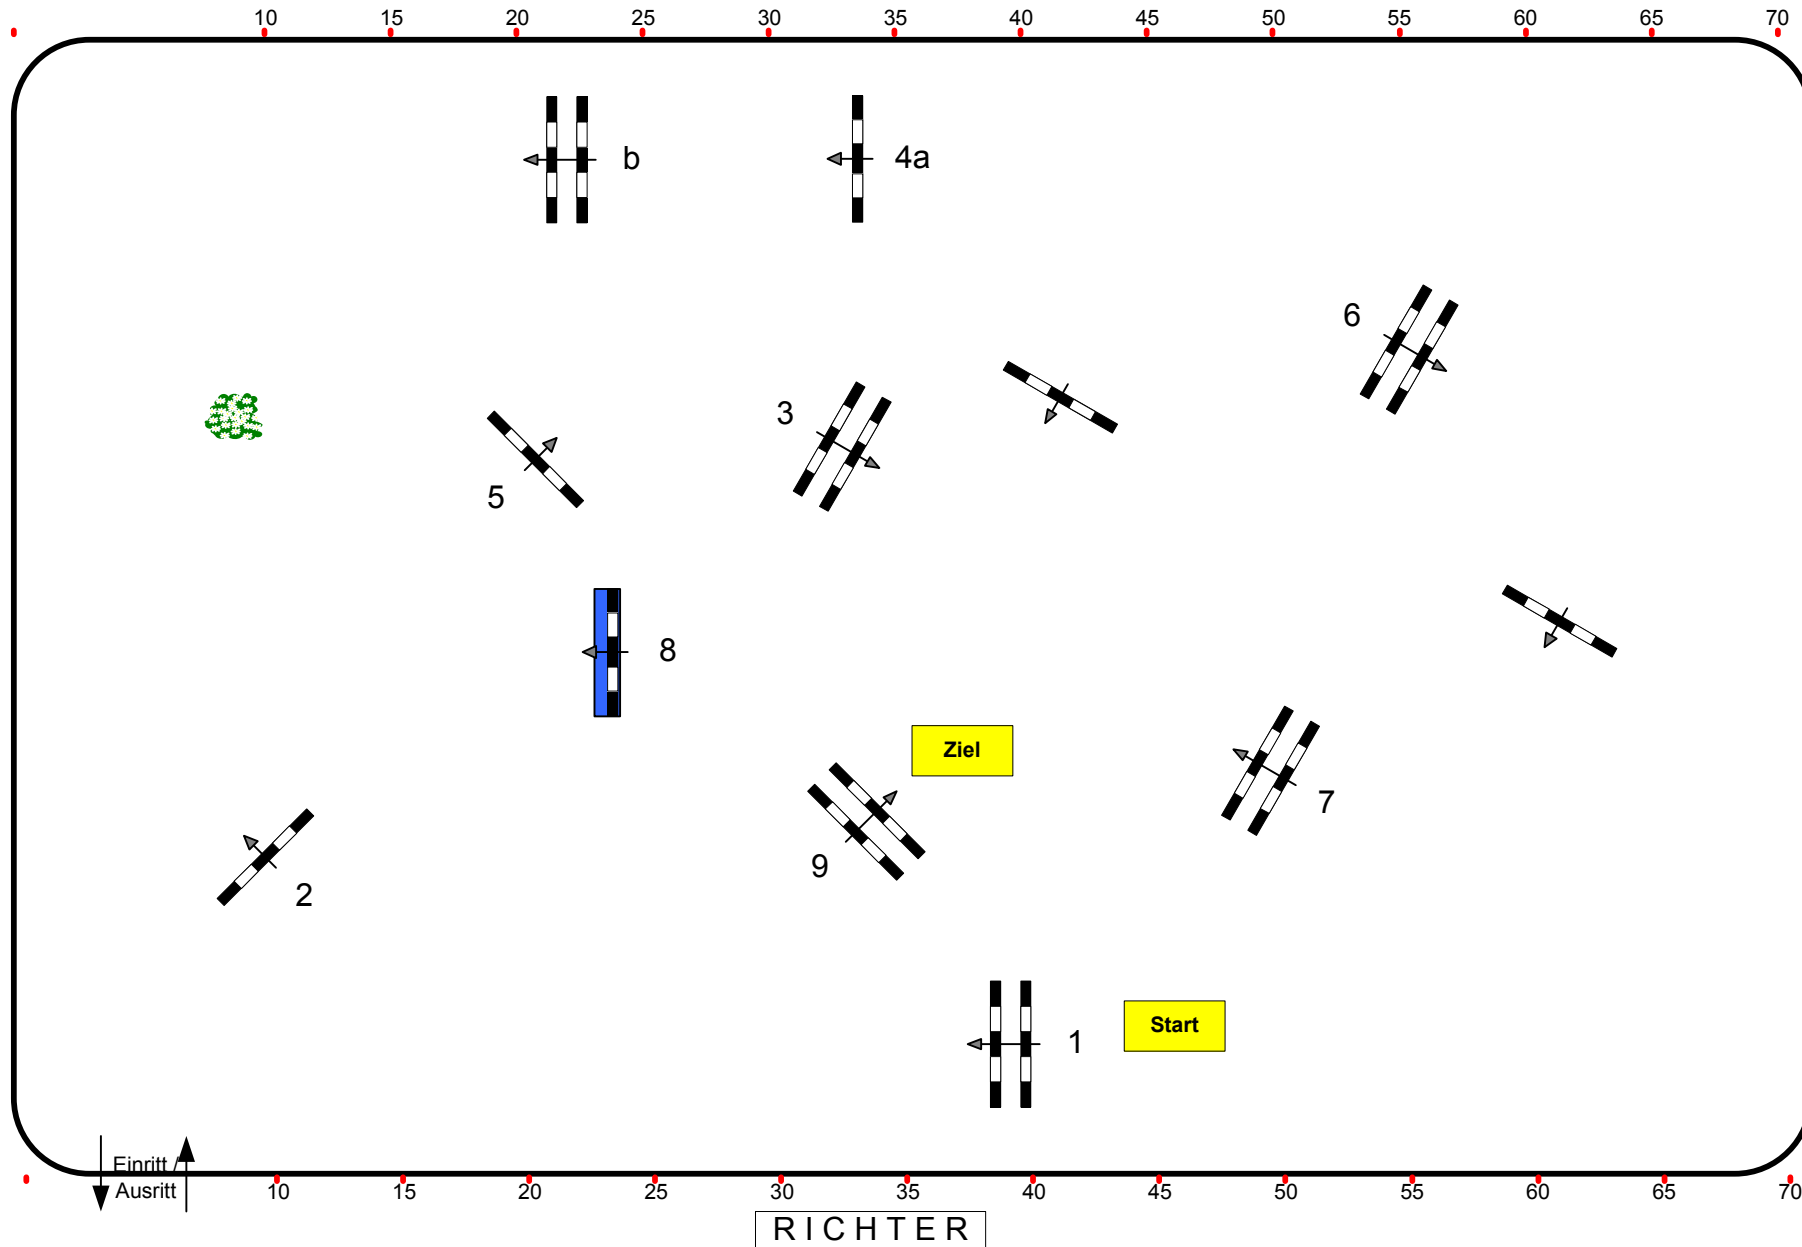

Reit.- und Springturnier Brake 2011

Prfg.Nr.: 23

Mittlere Tour

Fehler/Zeit-Springen

Klasse: L

Mittwoch, 3. August 2011

Beginn: 16:30 Uhr

Richtverf.: A
LPO § 501 / A1
RG / Art.
Höhe: 1,15 mtr.

Tempo: 350 m/Min.

Bahnlänge: 380 mtr.
Erlaubte Zeit: 66 sek.
Höchstzeit: 132 sek.

Hindernisse: 9
Sprünge: 10
Hindernisfehler: sek.
geschl. Hindernis:

2. Phase über:

Bahnlänge: 0 mtr.
Erlaubte Zeit: 0 sek.
Höchstzeit: 0 sek.