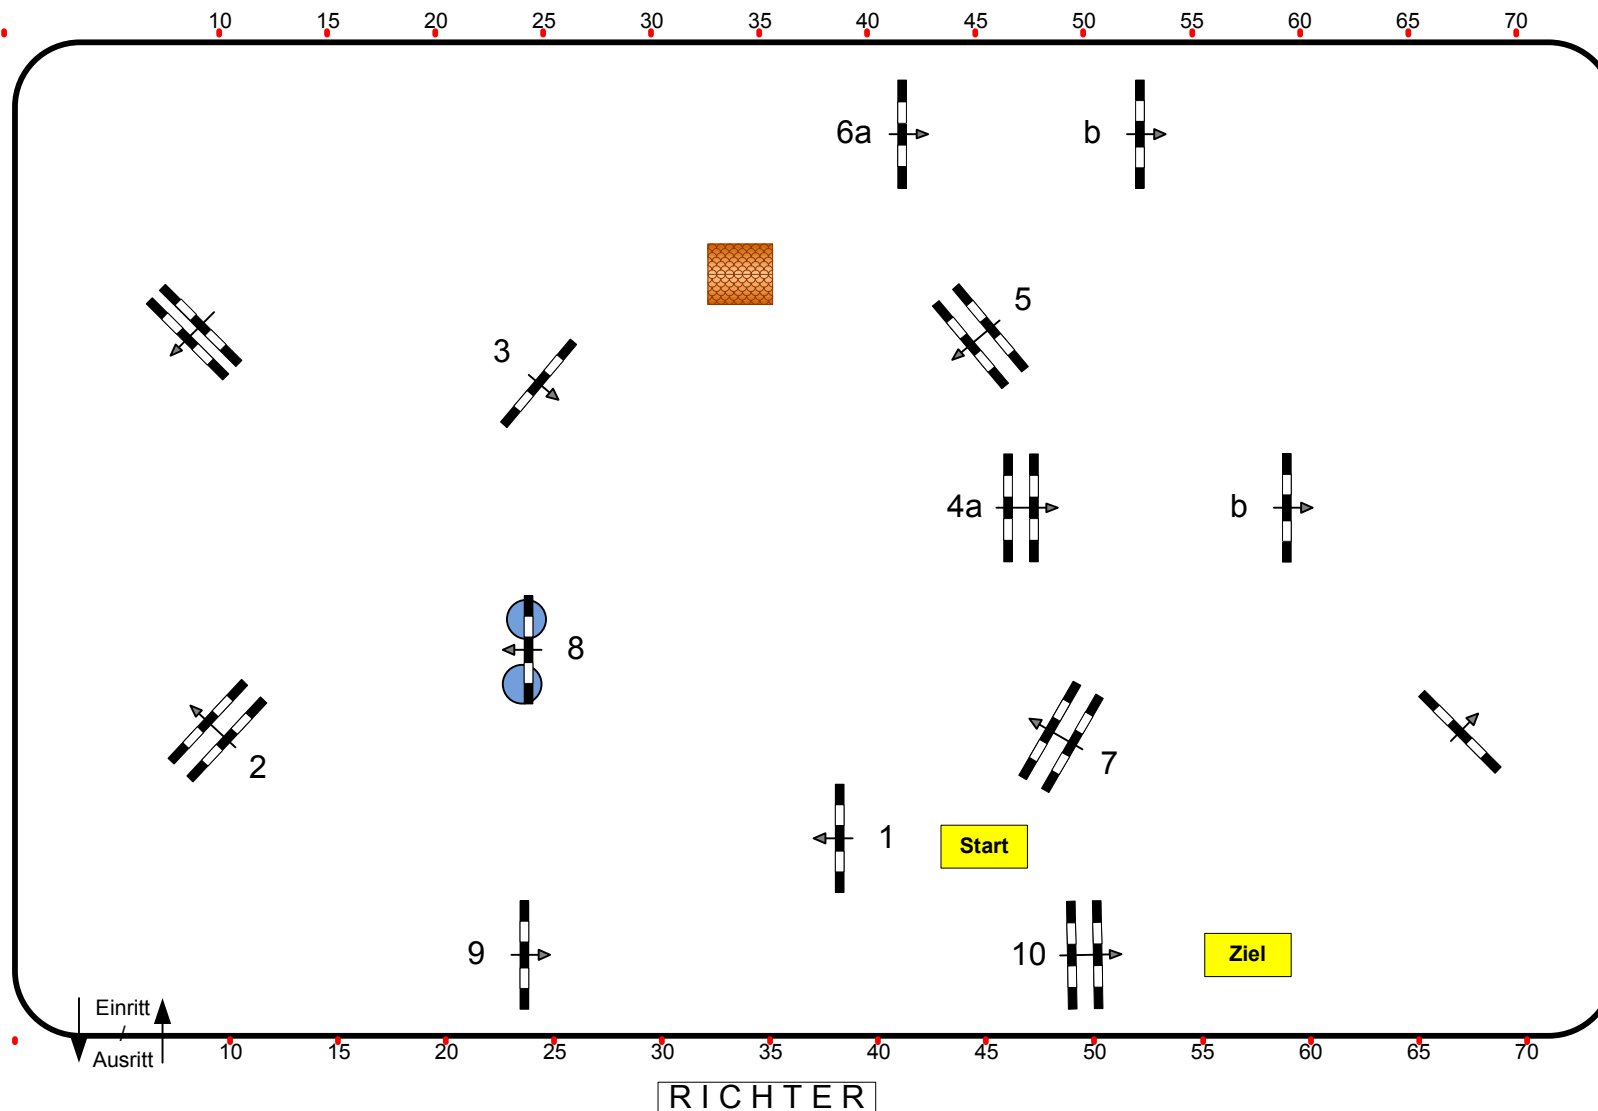

Reit.- und Springturnier Brake 2011

Prfg.Nr.: 25

Große Tour

Fehler/Zeit-Springen

Klasse: M**

Sonntag, 7. August 2011

Beginn: 8:00 Uhr

Richtverf.: A
LPO § 501 A1
RG / Art.
Höhe: 1,35 mtr.

Tempo: 350 m/Min.

Bahnlänge: 390 mtr.
Erlaubte Zeit: 67 sek.
Höchstzeit: 134 sek.

Hindernisse: 10
Sprünge: 12
Hindernisfehler: sek.
geschl. Hindernis:

1. Stechen über:

Bahnlänge: 0 mtr.
Erlaubte Zeit: 0 sek.
Höchstzeit: 0 sek.