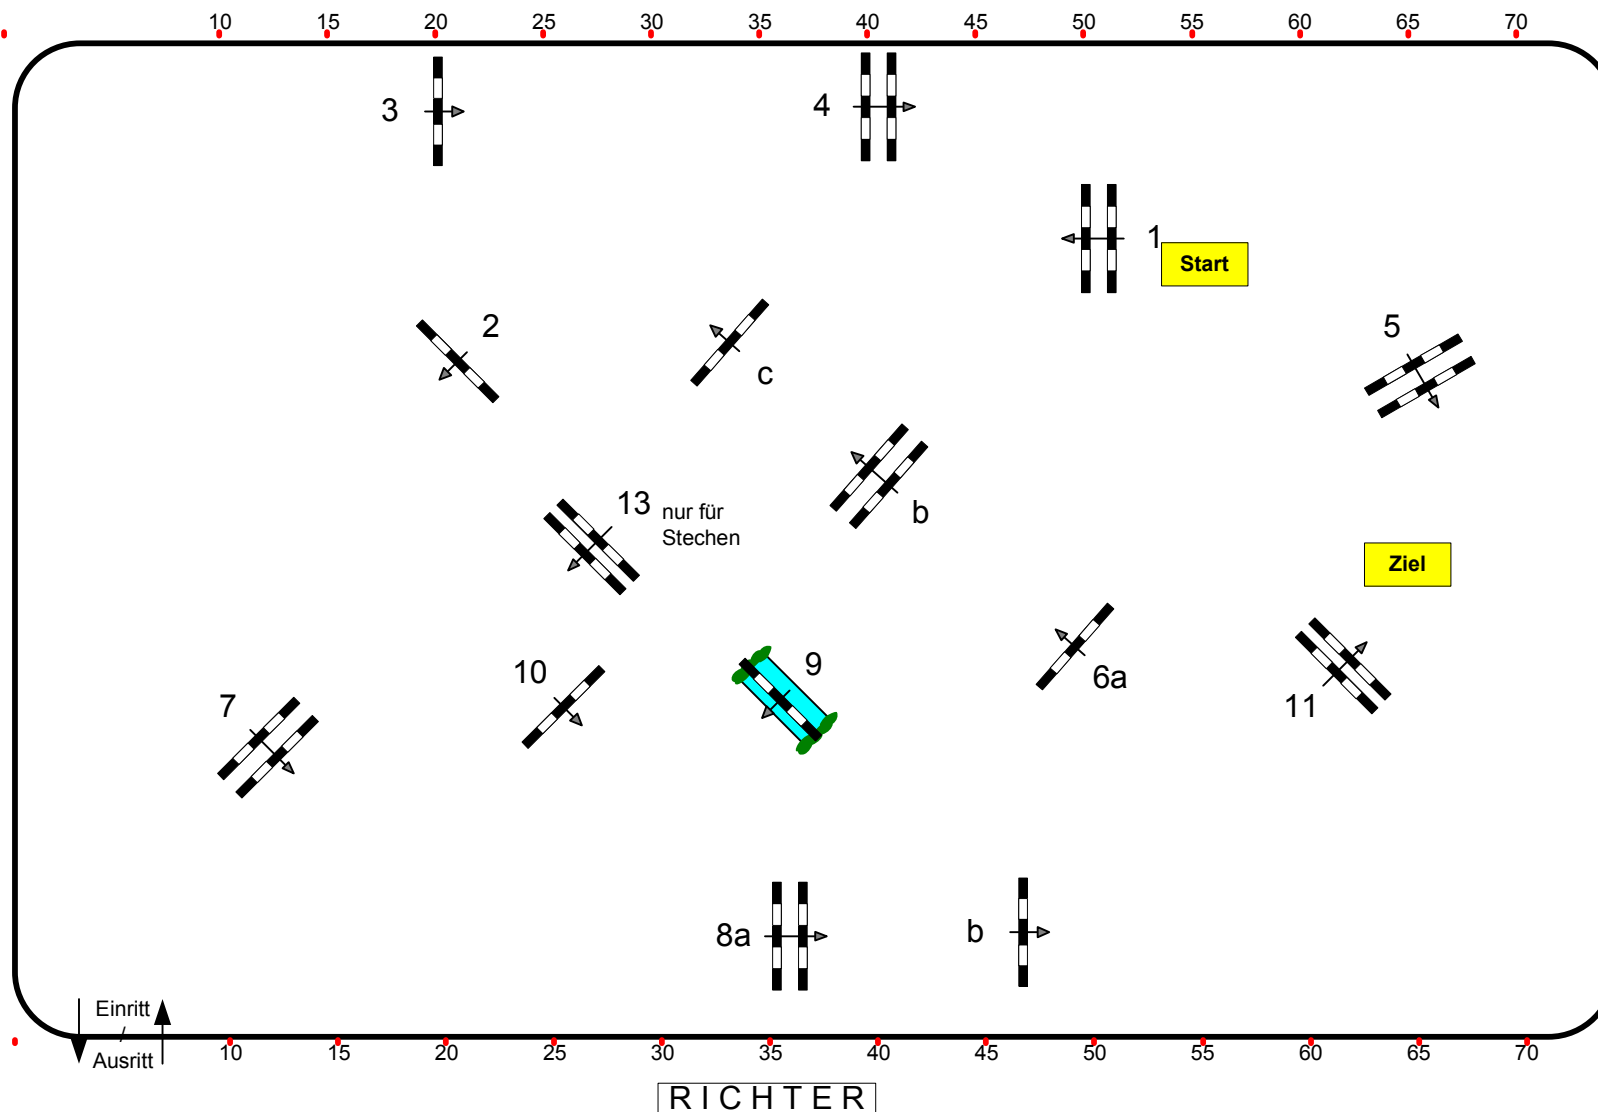

Reit.- und Springturnier Brake 2011

Prfg.Nr.: 28

Große Tour

Springen mit Stechen

Klasse: S*

Samstag, 6. August 2011

Beginn: 15:15 Uhr

Richtverf.: A
LPO § 501b1
RG / Art.
Höhe: 1,40 mtr.

Tempo: 350 m/Min.

Bahnlänge: 430 mtr.
Erlaubte Zeit: 74 sek.
Höchstzeit: 148 sek.

Hindernisse: 11
Sprünge: 14
Hindernisfehler: sek.
geschl. Hindernis:

1. Stechen über:
5-6-8a-8b-13-3-4
Bahnlänge: 300 mtr.
Erlaubte Zeit: 52 sek.
Höchstzeit: 104 sek.