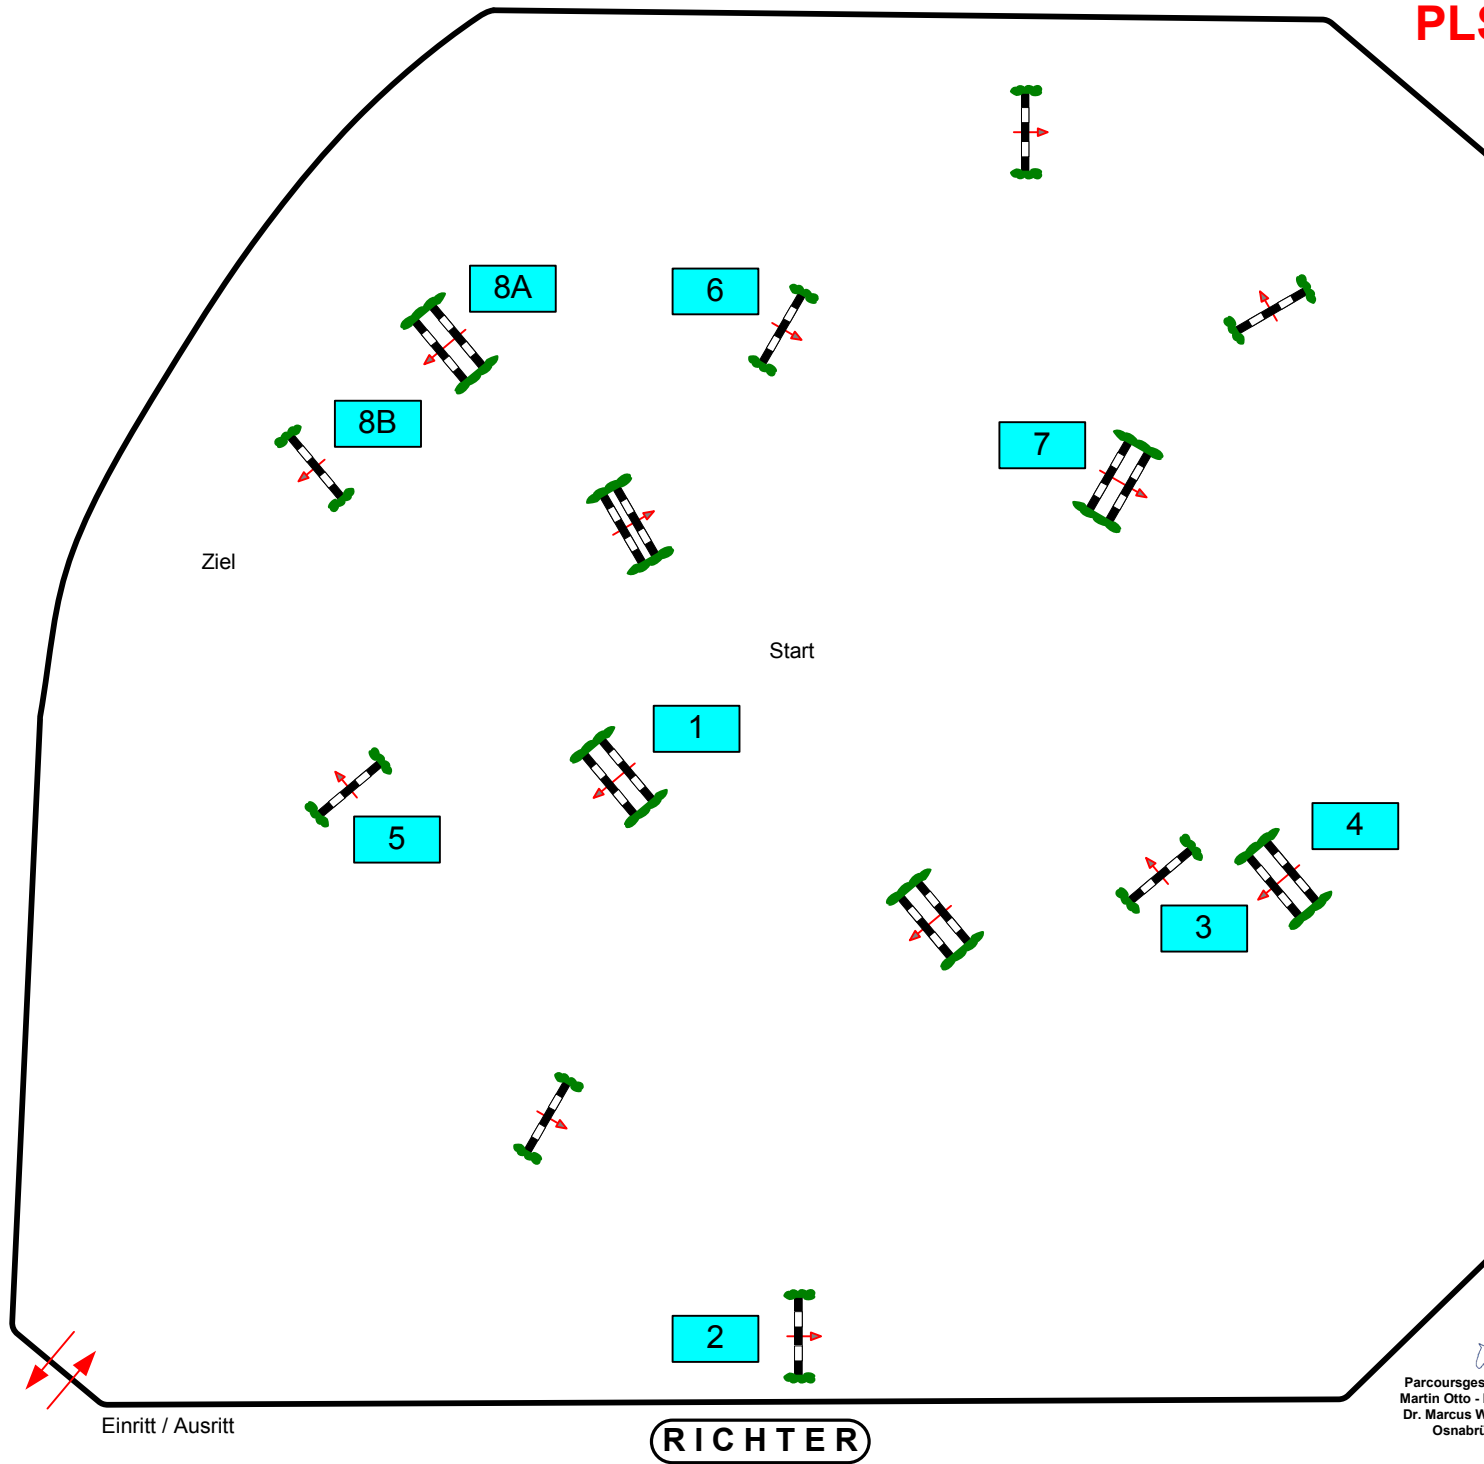

# PLS Rheine-Wadelheim 2011

Prüfung Nr.: 12

Springpferde Tour

Springpferde-LP - 4jährige

Klasse: A\*\*

Donnerstag, 11. August 2011

Beginn: 8:00 Uhr

Richtverf.: A  
LPO § 363.1

Höhe: 1,25 mtr.

Tempo: 350 m/Min.

Bahnlänge: 0 mtr.

Erlaubte Zeit: 0 sek.

Höchstzeit: 0 sek.

Hindernisse: 8

Sprünge: 9