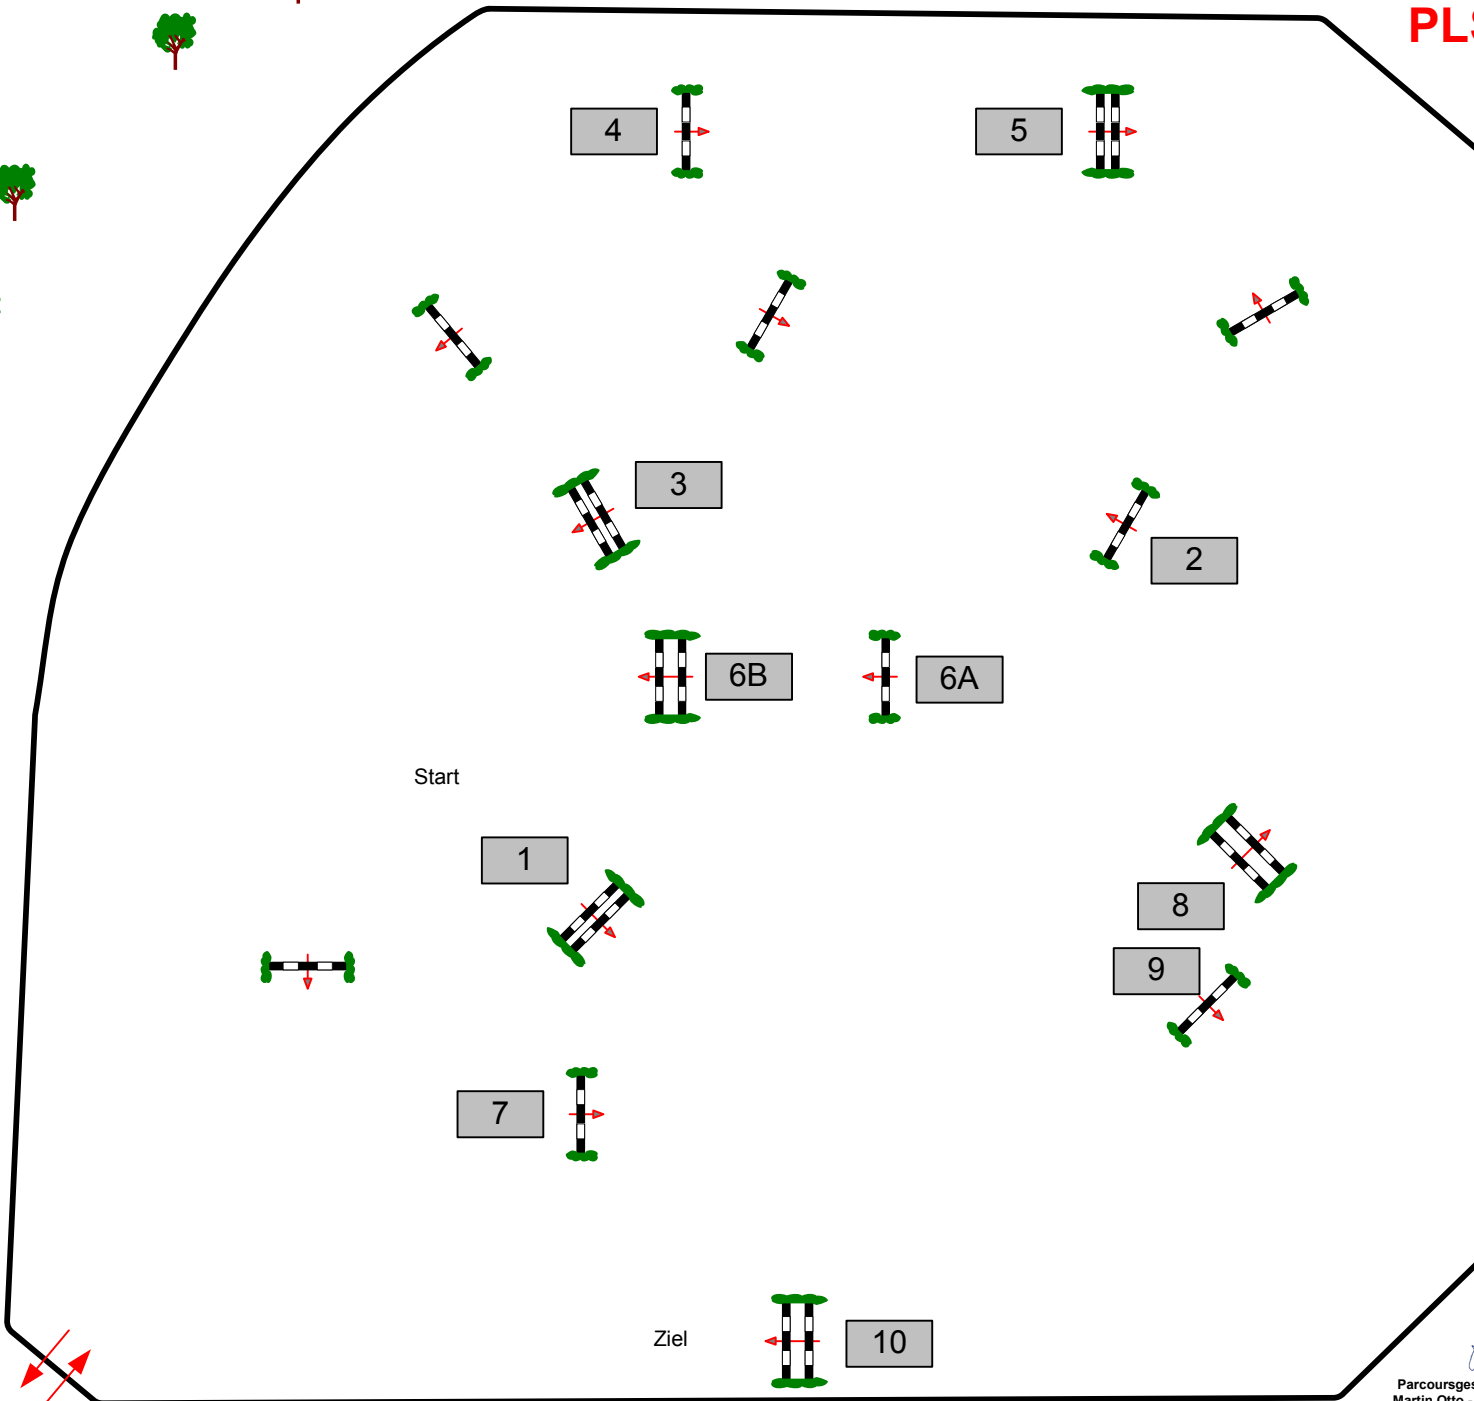

# PLS Rheine-Wadelheim 2011

Prüfung Nr.: 15

Springpferde Tour

Springpferde-LP - 5jährige

Klasse: L

Donnerstag, 11. August 2011

Beginn: 12:30 Uhr

Richtverf.: A  
LPO § 363.1

Höhe: 1,15 mtr.

Tempo: 350 m/Min.

Bahnlänge: 0 mtr.

Erlaubte Zeit: 0 sek.

Höchstzeit: 0 sek.

Hindernisse: 10

Sprünge: 11

Einritt / Ausritt

**RICHTER**