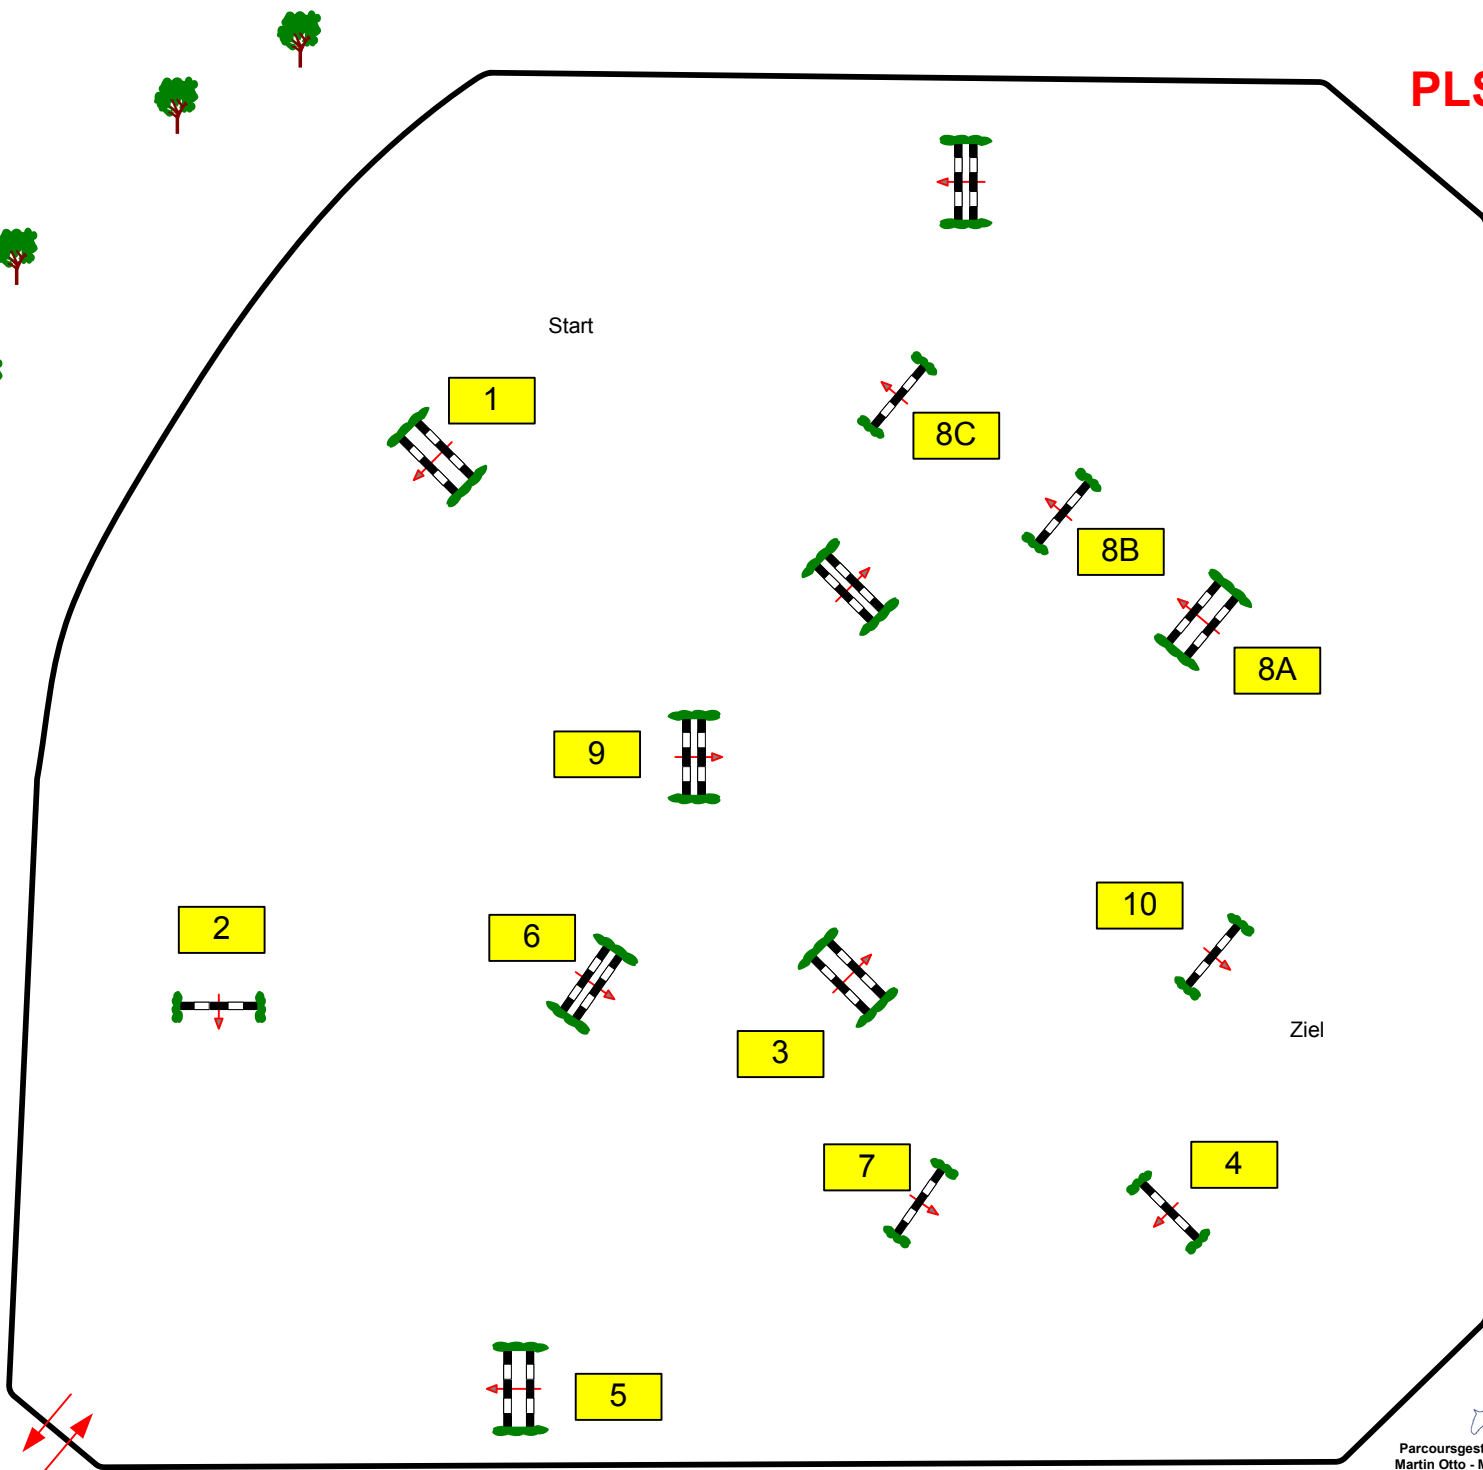

PLS Rheine-Wadelheim 2011

Prüfung Nr.: 18

Springpferde Tour

Springpferde-LP - 6jährige

Klasse: M*

Donnerstag, 11. August 2011

Beginn: 16:30 Uhr

Richtverf.: A
LPO § 363.1

Höhe: 1,25 mtr.

Tempo: 350 m/Min.

Bahnlänge: 0 mtr.

Erlaubte Zeit: 0 sek.

Höchstzeit: 0 sek.

Hindernisse: 10

Sprünge: 12

Einritt / Ausritt