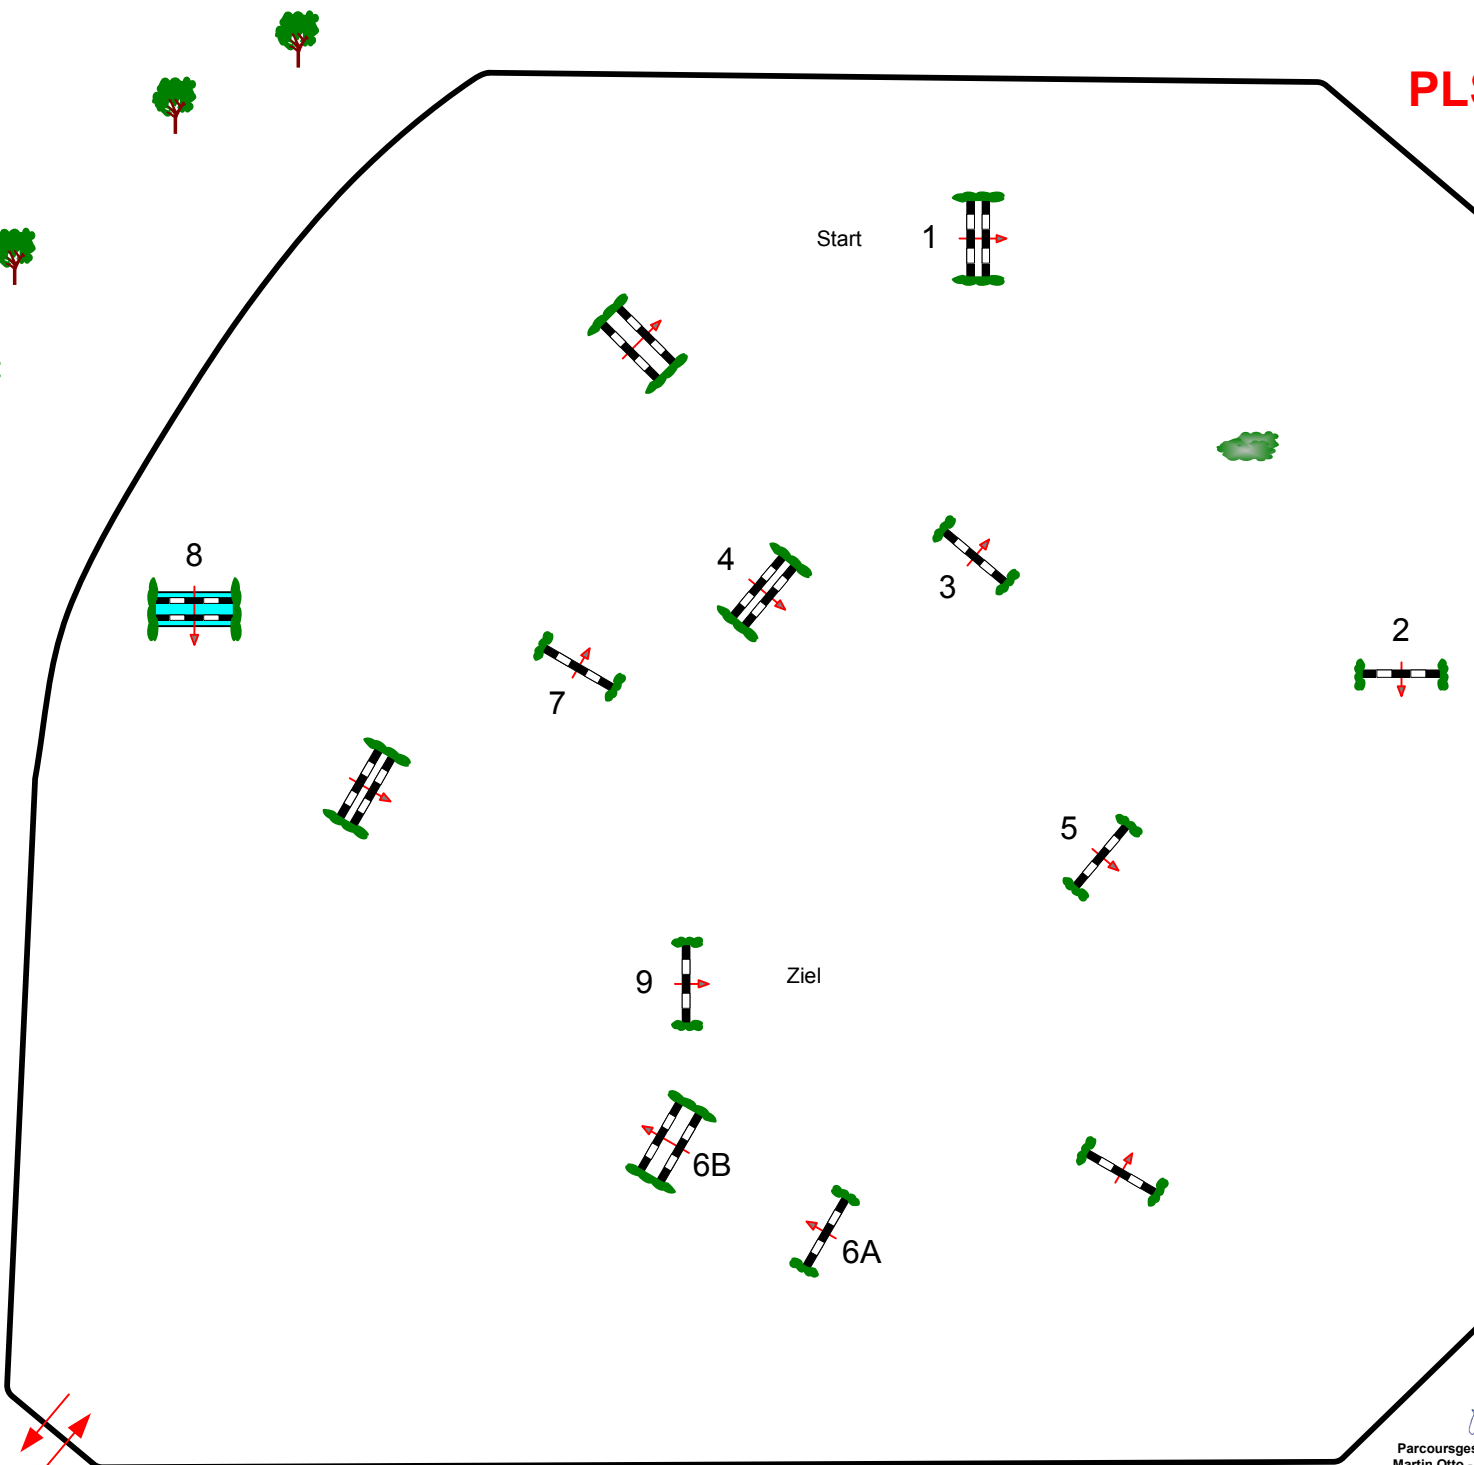

PLS Rheine-Wadelheim 2011

Prüfung Nr.: 21

Mittlere Tour

Spring-LP m. Zeitwertung

Klasse: L

Samstag, 13. August 2011

Beginn: 11:30 Uhr

Richtverf.: A
LPO § 501,A1

Höhe: 1,15 mtr.

Tempo: 350 m/Min.

Bahnlänge: 0 mtr.

Erlaubte Zeit: 0 sek.

Höchstzeit: 0 sek.

Hindernisse: 9

Sprünge: 10

RICHTER