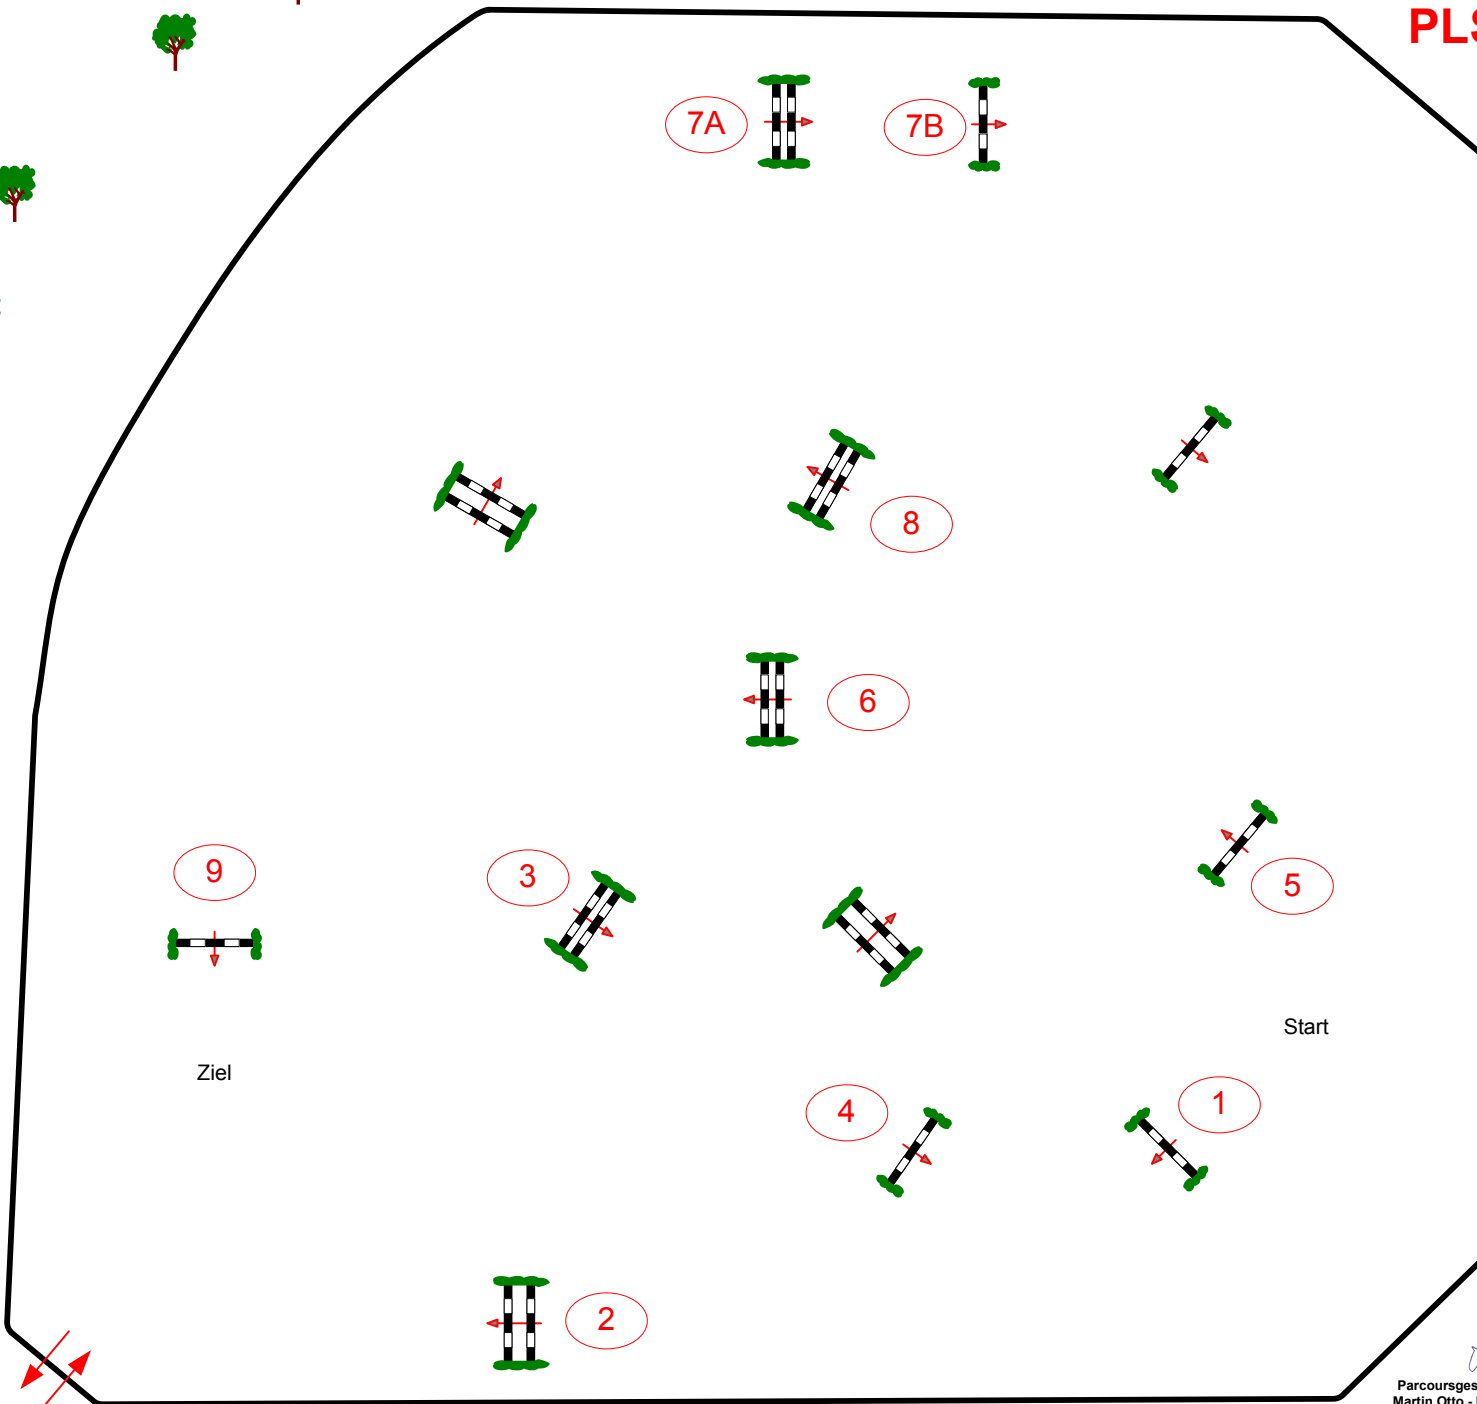

PLS Rheine-Wadelheim 2011

Prüfung Nr.: 22

Kleine Tour

Spring-LP m. Zeitwertung

Klasse: L

Freitag, 12. August 2011

Beginn: 9:30 Uhr

Richtverf.: A
LPO § 501,A1

Höhe: 1,15 mtr.

Tempo: 350 m/Min.

Bahnlänge: 0 mtr.

Erlaubte Zeit: 0 sek.

Höchstzeit: 0 sek.

Hindernisse: 9

Sprünge: 10

Einritt / Ausritt

RICHTER