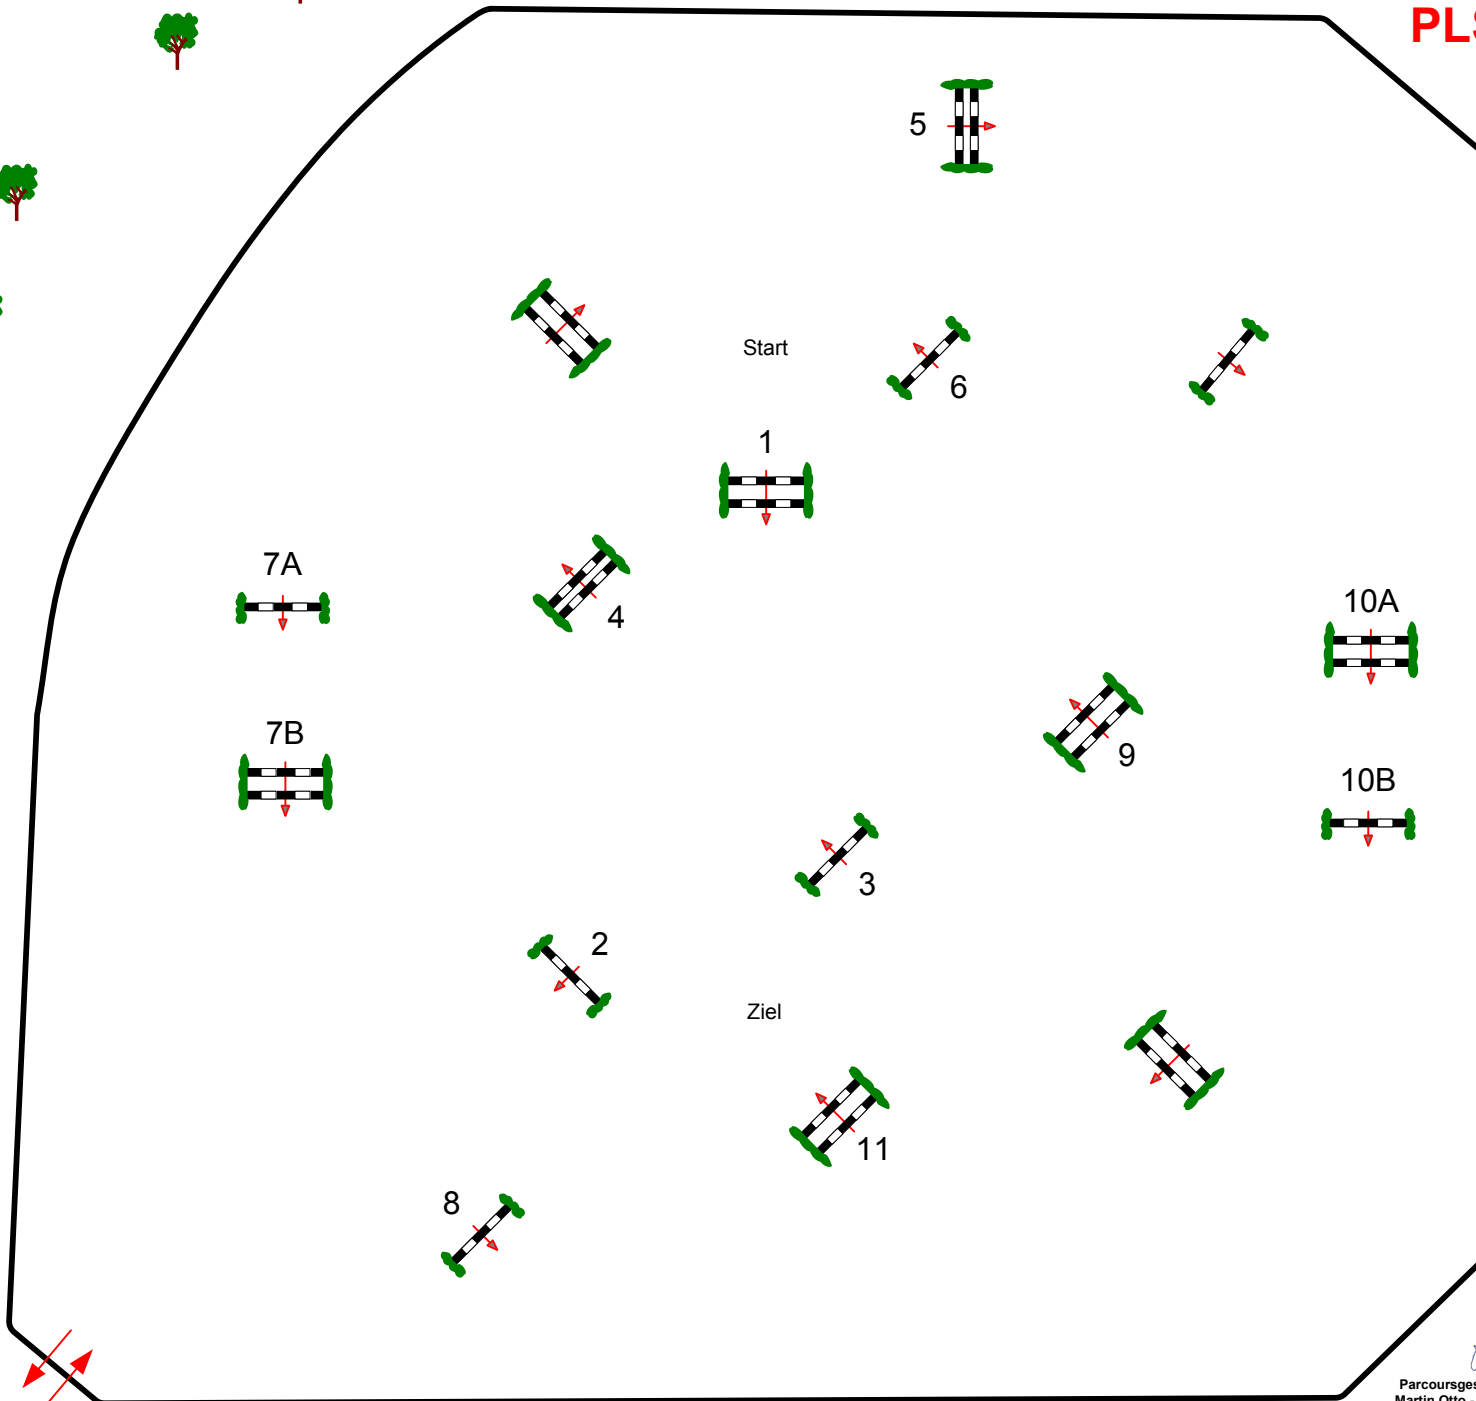

PLS Rheine-Wadelheim 2011

Prüfung Nr.: 26

Große Tour

Spring-LP m. Zeitwertung

Klasse: S*

Freitag, 12. August 2011

Beginn: 17:00 Uhr

Richtverf.: A
LPO § 501,A1

Höhe: 1,40 mtr.

Tempo: 350 m/Min.

Bahnlänge: 0 mtr.

Erlaubte Zeit: 0 sek.

Höchstzeit: 0 sek.

Hindernisse: 11

Sprünge: 13

Einritt / Ausritt