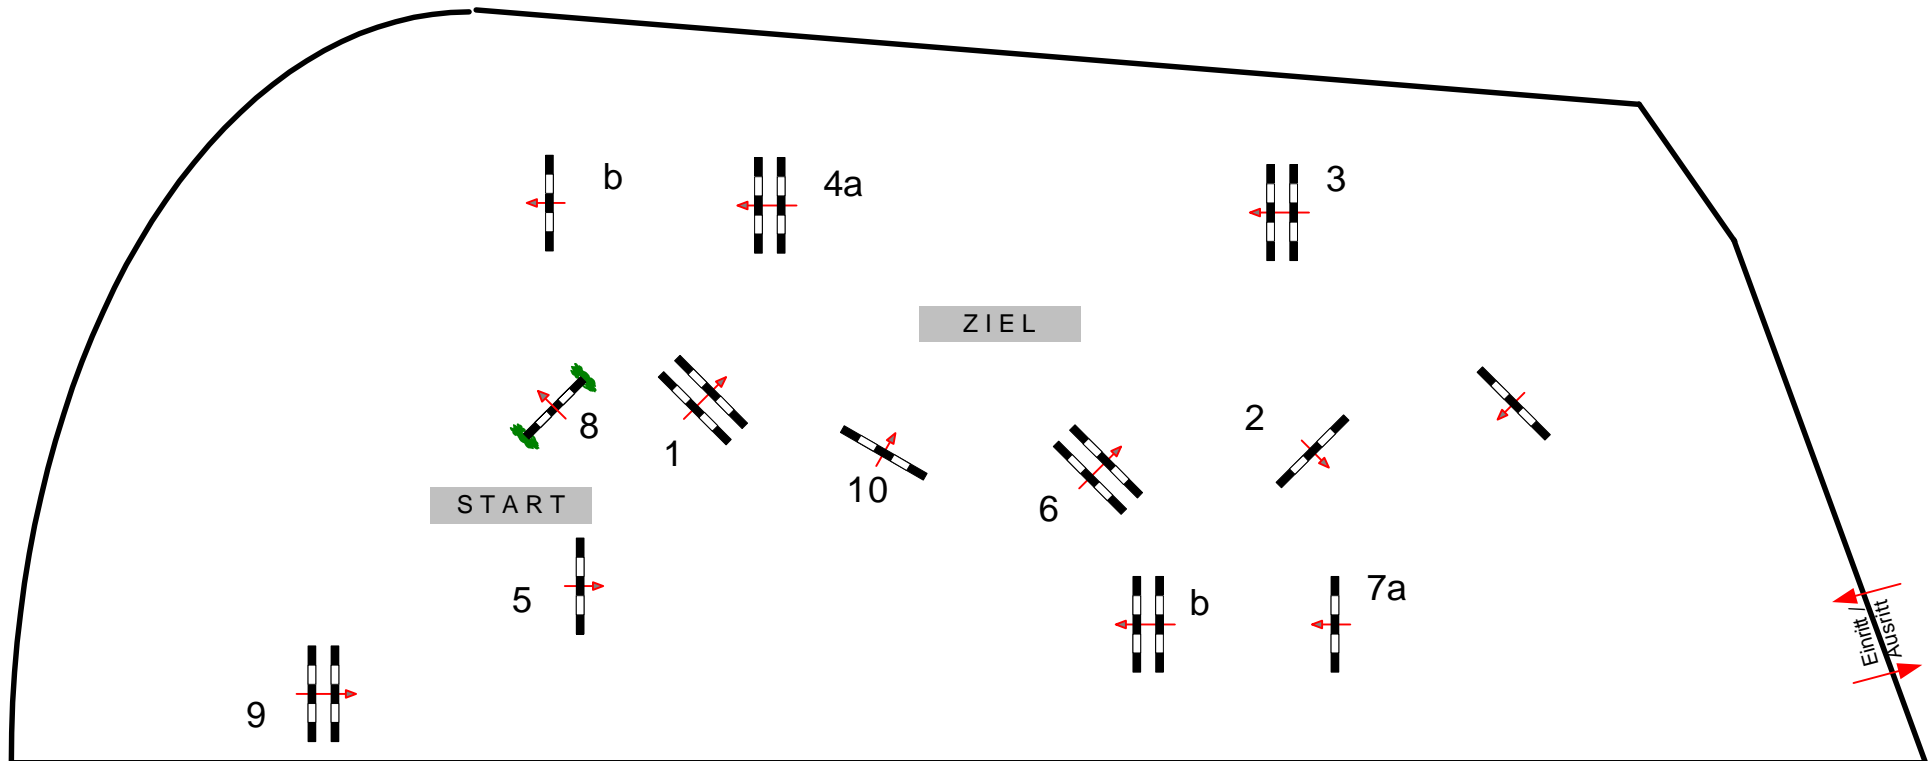

# Telgte 2011

Prüfung Nr.: 8    Große Tour    Fehler/Zeit    Klasse: M/\*\*    Dienstag, 13. September 2011    Beginn: 13:30 Uhr

Richtverf.: A  
LPO § 501 A1  
FEI RG / Art.  
Höhe: 1,35 mtr.

Tempo: 350 m/Min.  
Bahnlänge: 400 mtr.  
Erlaubte Zeit: 69 sek.  
Höchstzeit: 138 sek.

Hindernisse: 10  
Sprünge: 12  
Hindernisfehler: sek.  
Geschl. Hindernis:

1. Stechen über: 0  
Bahnlänge: 0 mtr.  
Erlaubte Zeit: 0 sek.  
Höchstzeit: 0 sek.

2. Stechen über:  
Bahnlänge: 0 mtr.  
Erlaubte Zeit: 0 sek.  
Höchstzeit: 0 sek.

**RICHTER**

Parcourschefs  
Fritz Ibershoff  
Daniel Stegemann