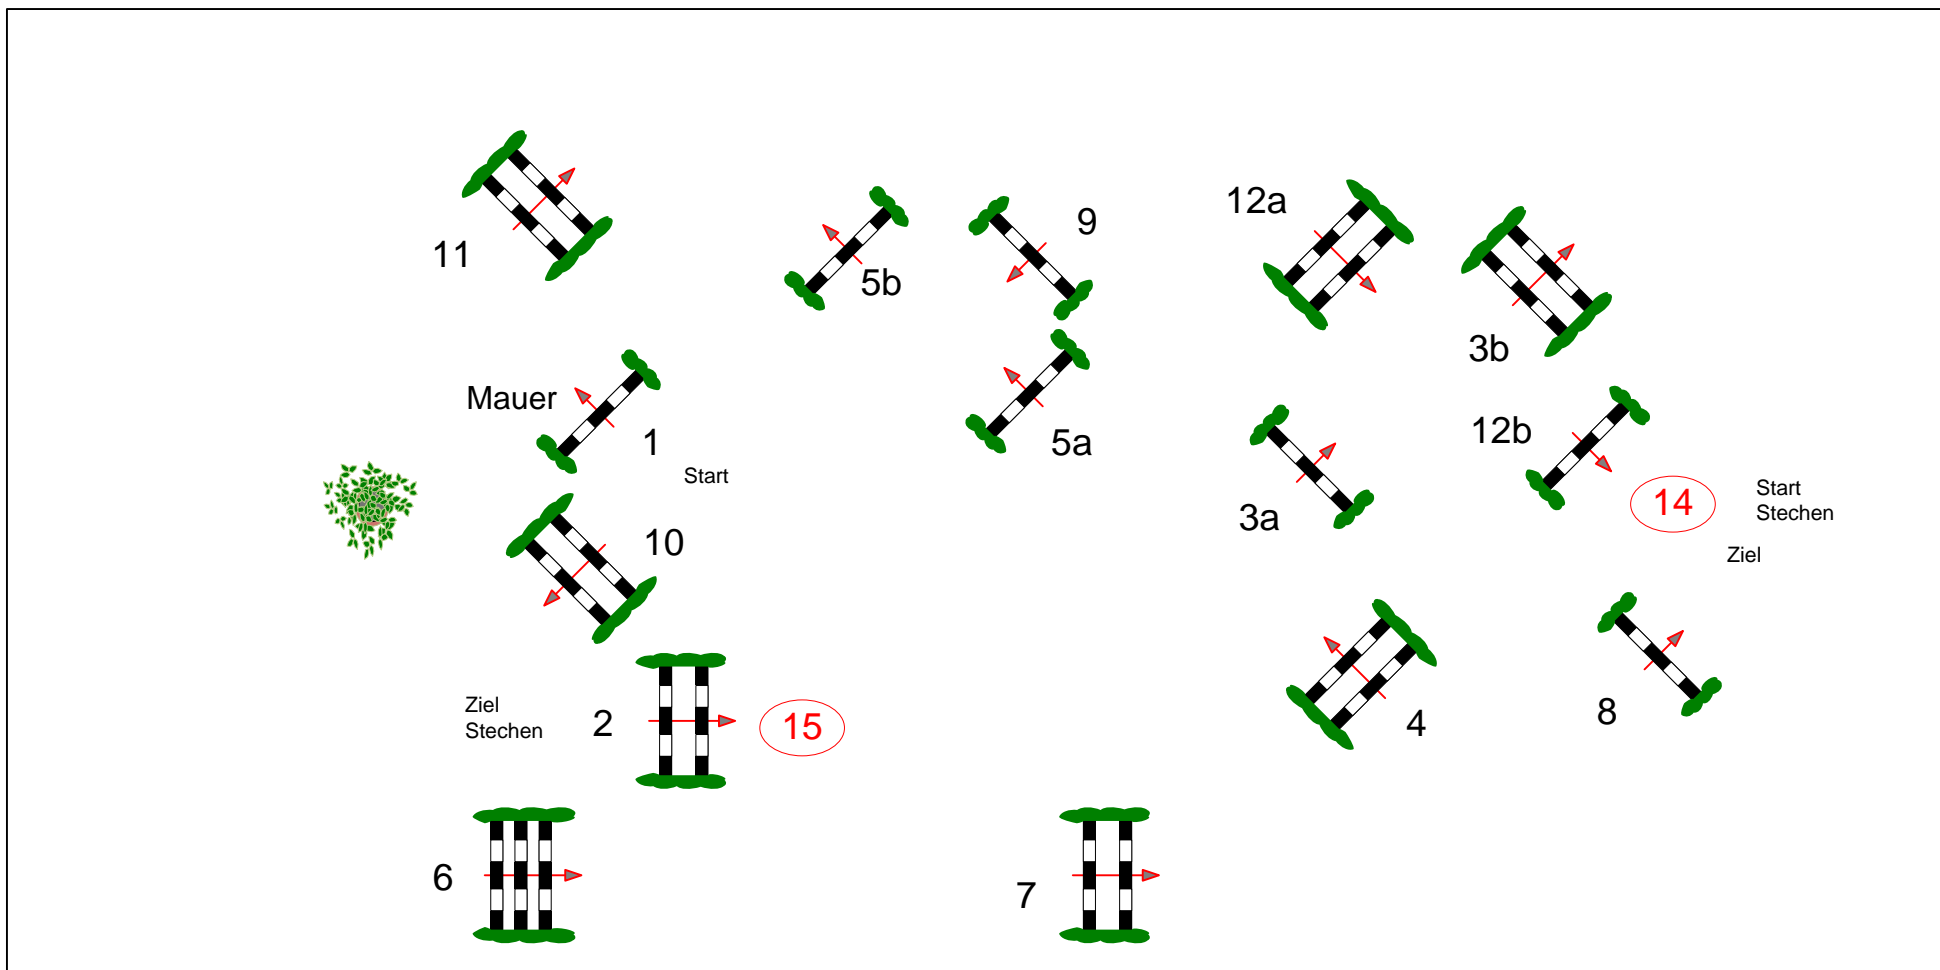

# Bisingen - Hohenzollern 2011

Prüfung Nr.: 2

Qualifikation zum BW-Bank-Cup 2011  
Beginn: 21:00 Uhr

Spring-LP m. Stechen

Klasse: S\*\*

Richtverf.: A  
LPO § 501 B1  
FEI RG / Art.  
Höhe: 1.45 mtr.

Tempo: 350 m/Min.  
Bahnlänge: 410 mtr.  
Erlaubte Zeit: 71 sek.  
Höchstzeit: 142 sek.

Hindernisse: 12  
Sprünge: 15  
Hindernisfehler: sek.  
Geschl. Hindernis:

1. Stechen über: 14, 10, 11, 1, 6, 3ab, 15  
Bahnlänge: 260 mtr.  
Erlaubte Zeit: 45 sek.  
Höchstzeit: 90 sek.

2. Stechen über:  
Bahnlänge: 0 mtr.  
Erlaubte Zeit: 0 sek.  
Höchstzeit: 0 sek.

Einritt / Ausritt