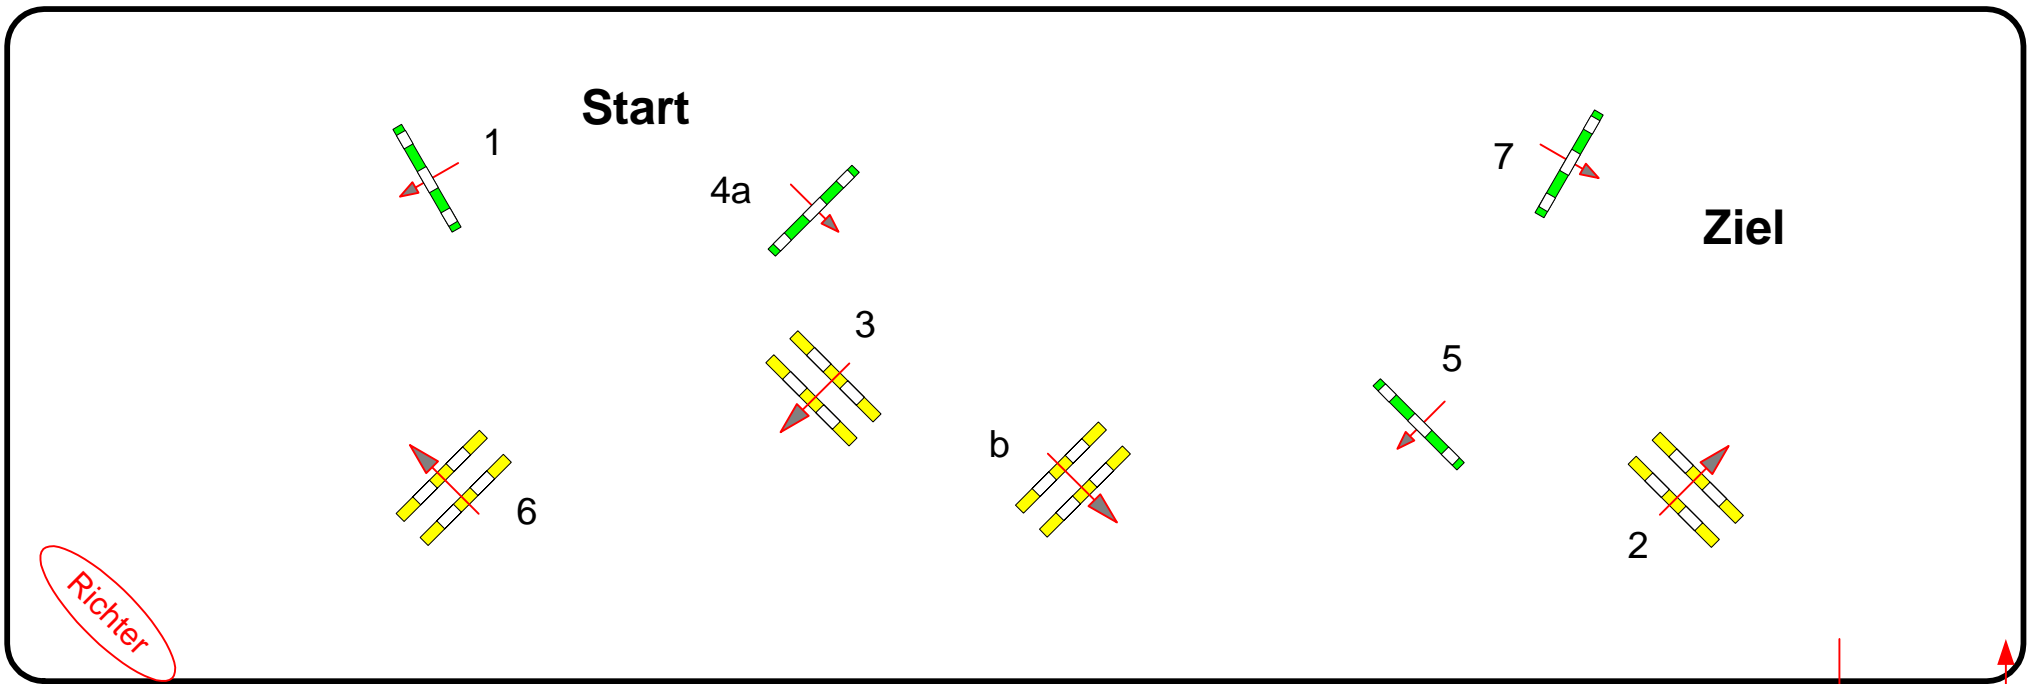

Hindernisse:

1. Stechen über:

LPO § 363.1

FEI RG / Art.

Höhe: 1,05 mtr.

Bahnlänge: 280 mtr.

Erlaubte Zeit: 56 sek.

Höchstzeit: 112 sek.

Sprünge:

Hindernisfehler: sek.

Geschl. Hindernis: Höchstzeit:

Bahnlänge: 0 mtr.

Erlaubte Zeit: 0 sek.

0 sek.

Einritt / Ausritt