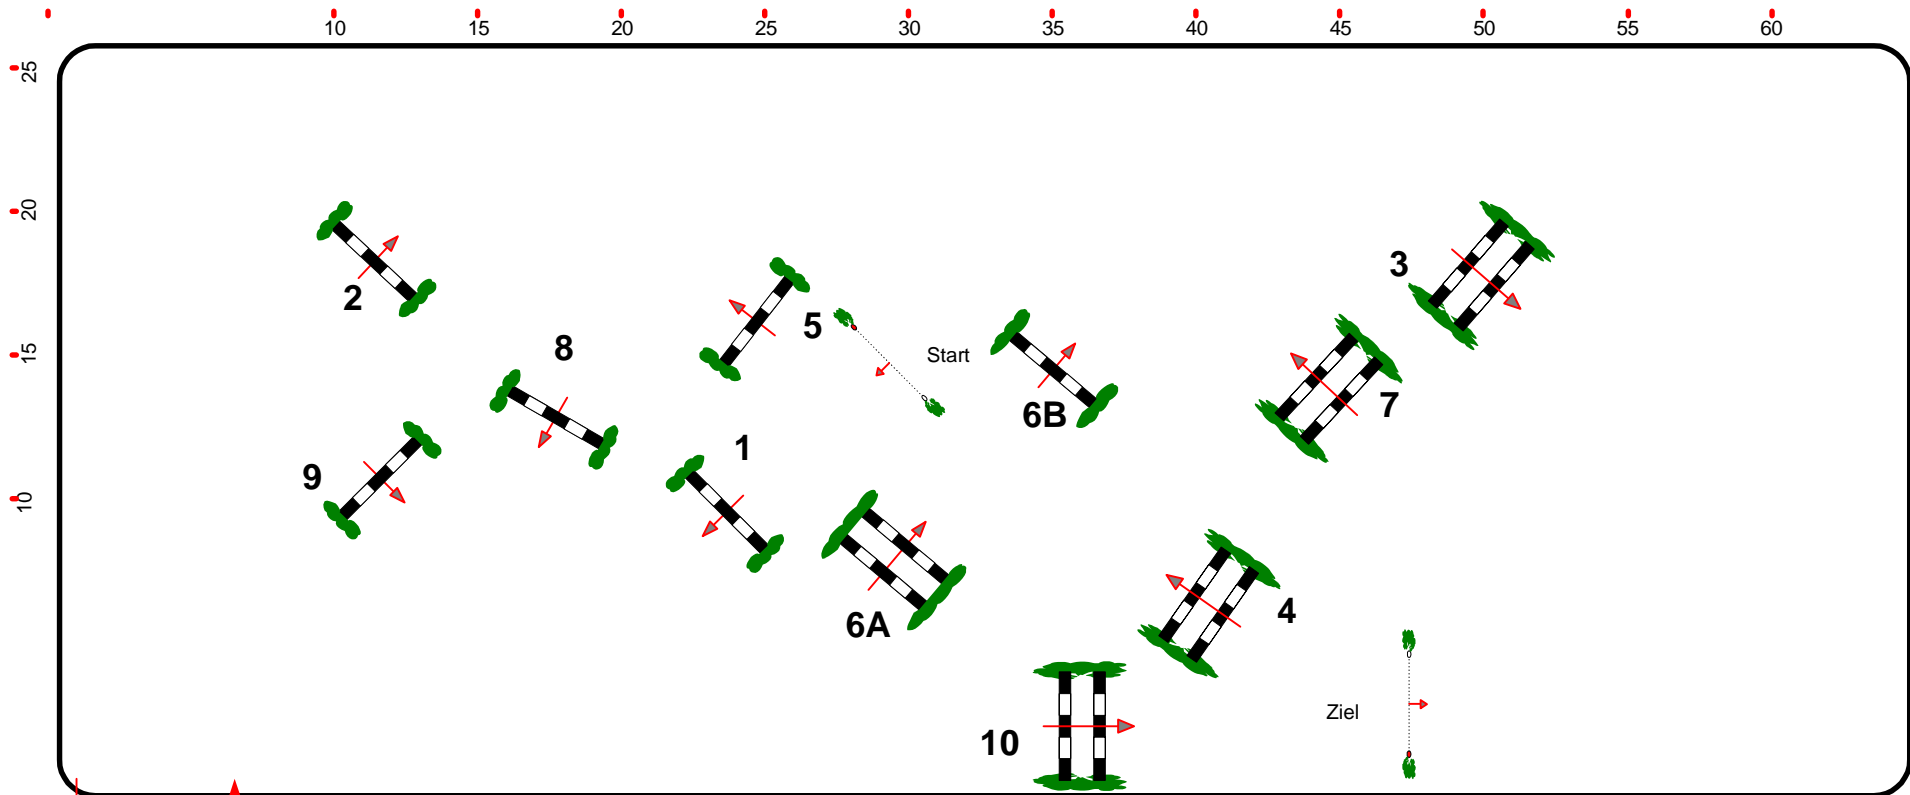

11

Reiterhof
Laurent

Eicherloh 30.03. - 01.04.2012

Prüfung Nr.: 11

Springprüfung

Klasse: L

Freitag, 30. März 2012

Beginn: 13:30 Uhr

Richtverf.: A
LPO § 501, a 1
FEI RG / Art.
Höhe: 1,15 mtr.

Tempo: 300 m/Min.
Bahnlänge: 360 mtr.
Erlaubte Zeit: 72 sek.
Höchstzeit: 144 sek.

Hindernisse: 10
Sprünge: 11
Hindernisfehler: sek.
Geschl. Hindernis:

1. Stechen über:
Bahnlänge: 0 mtr.
Erlaubte Zeit: 0 sek.
Höchstzeit: 0 sek.

2. Stechen über:
Bahnlänge: 0 mtr.
Erlaubte Zeit: 0 sek.
Höchstzeit: 0 sek.

Einritt / Ausritt

Richter

Johann Sailer
Georg Schwaiger