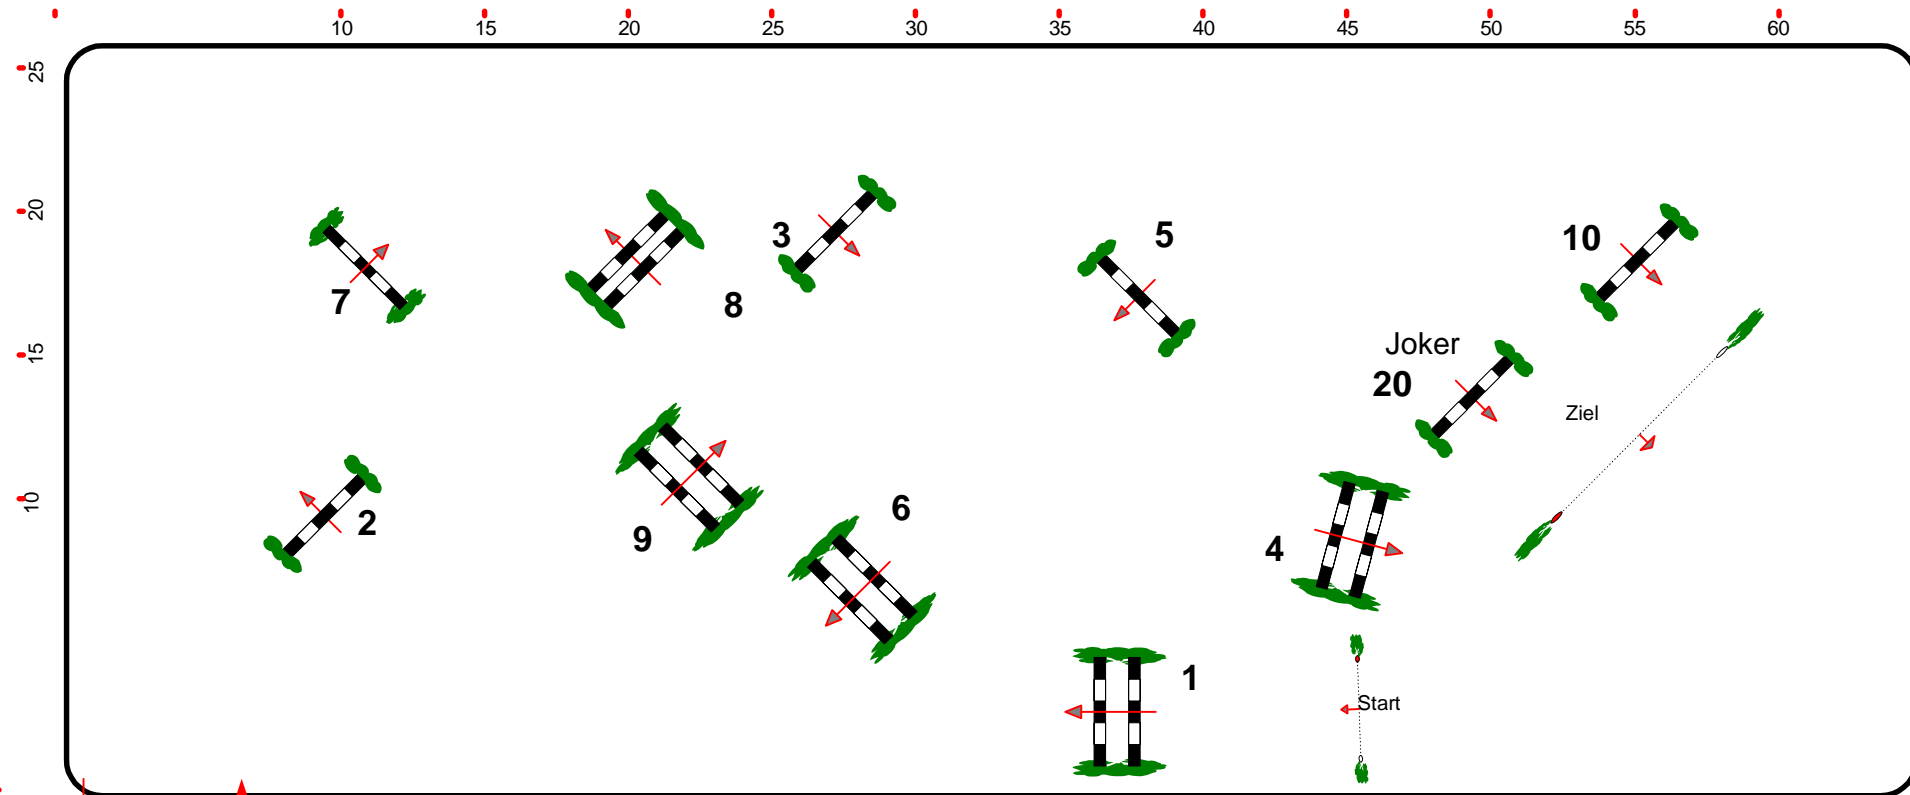

14

Reiterhof  
Laurent

Eicherloh 30.03. - 01.04.2012

Prüfung Nr.: 14

Punktespringen

Klasse: M\*

Samstag, 31. März 2012

Beginn: 14:00 Uhr

Richtverf.: A  
LPO § 524  
FEI RG / Art.  
Höhe: 1,25 mtr.

Tempo: 300 m/Min.  
Bahnlänge: 340 mtr.  
Erlaubte Zeit: 68 sek.  
Höchstzeit: 136 sek.

Hindernisse: 10  
Sprünge: 10  
Hindernisfehler: sek.  
Geschl. Hindernis:

1. Stechen über:  
Bahnlänge: 0 mtr.  
Erlaubte Zeit: 0 sek.  
Höchstzeit: 0 sek.

2. Stechen über:  
Bahnlänge: 0 mtr.  
Erlaubte Zeit: 0 sek.  
Höchstzeit: 0 sek.

Johann Sailer  
Georg Schwaiger