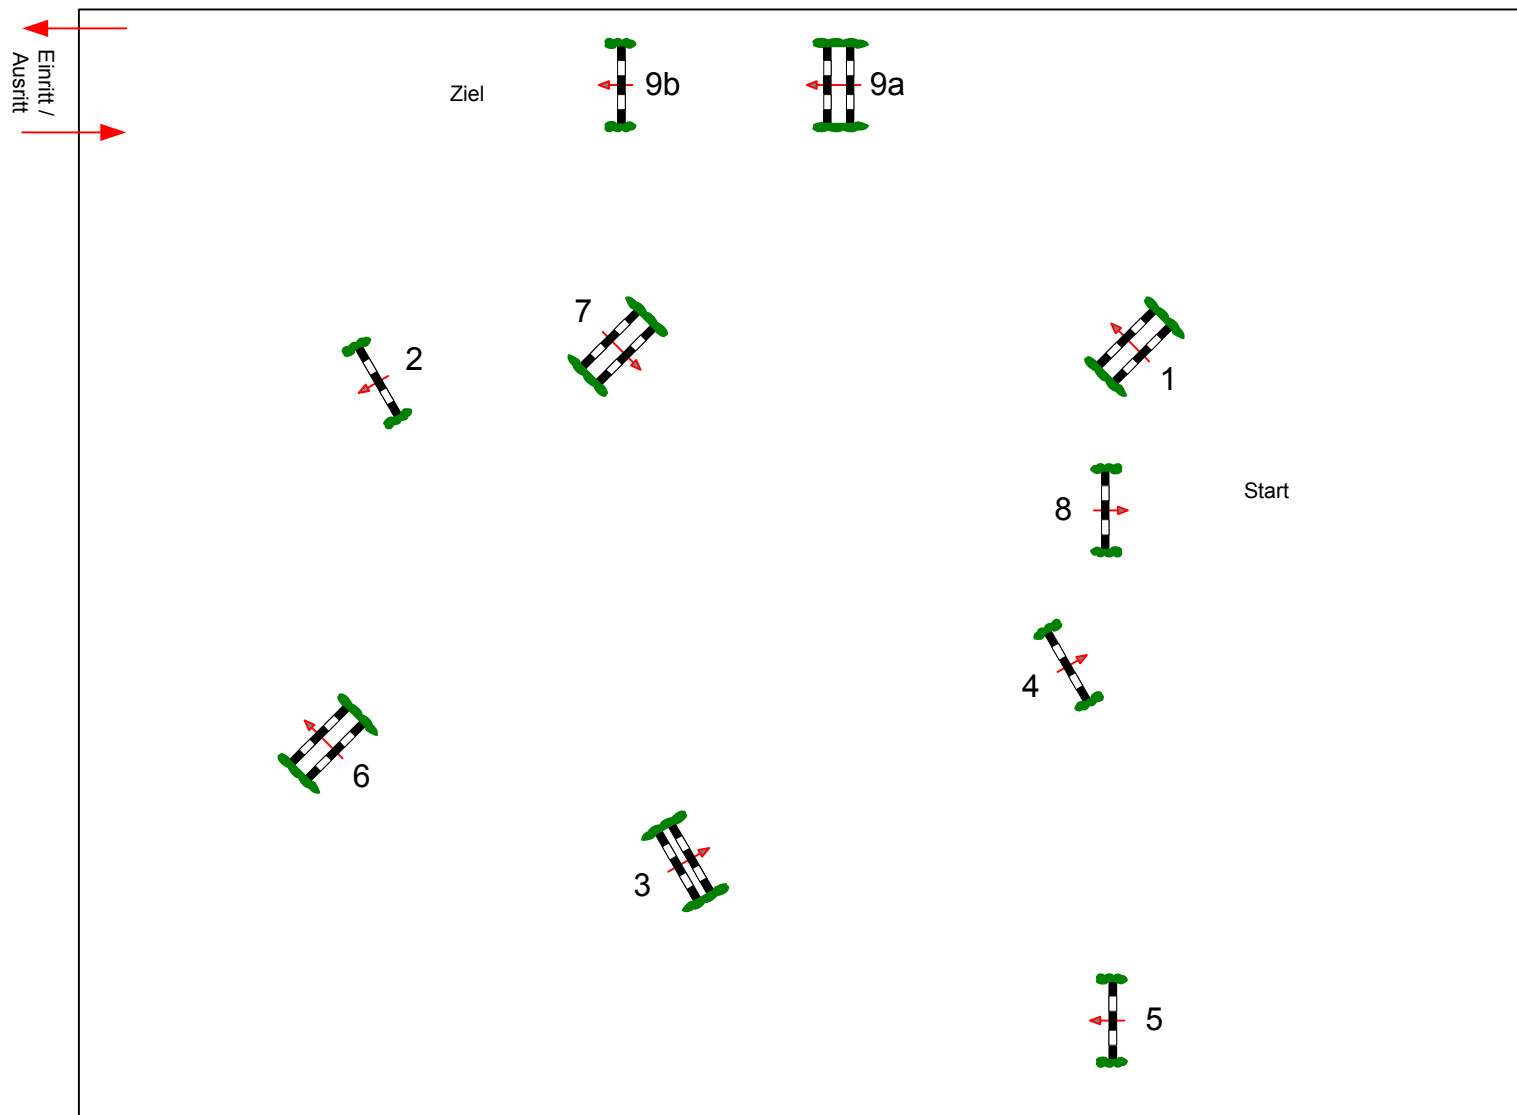

Borgstedtfelde 2012

Prüfung Nr.: 11

Springpferdeprüfung

Klasse: A**

Samstag, 28. April 2012

Beginn: 7:30 Uhr

Richtverf.: A
LPO § 363.1
RG / Art.
Höhe: 1,05 mtr.

Tempo: 325 m/Min.

Bahnlänge: 380 mtr.
Erlaubte Zeit: 71 sek.
Höchstzeit: 142 sek.

Hindernisse: 9
Sprünge: 10
Hindernisfehler: sek.
geschl. Hindernis:

1. Stechen über:

Bahnlänge: 0 mtr.
Erlaubte Zeit: 0 sek.
Höchstzeit: 0 sek.

2. Stechen über:

Bahnlänge: 0 mtr.
Erlaubte Zeit: 0 sek.
Höchstzeit: 0 sek.

Richter

Parcourschef
Jörg Griese
Heinrich-Wilhelm Meier