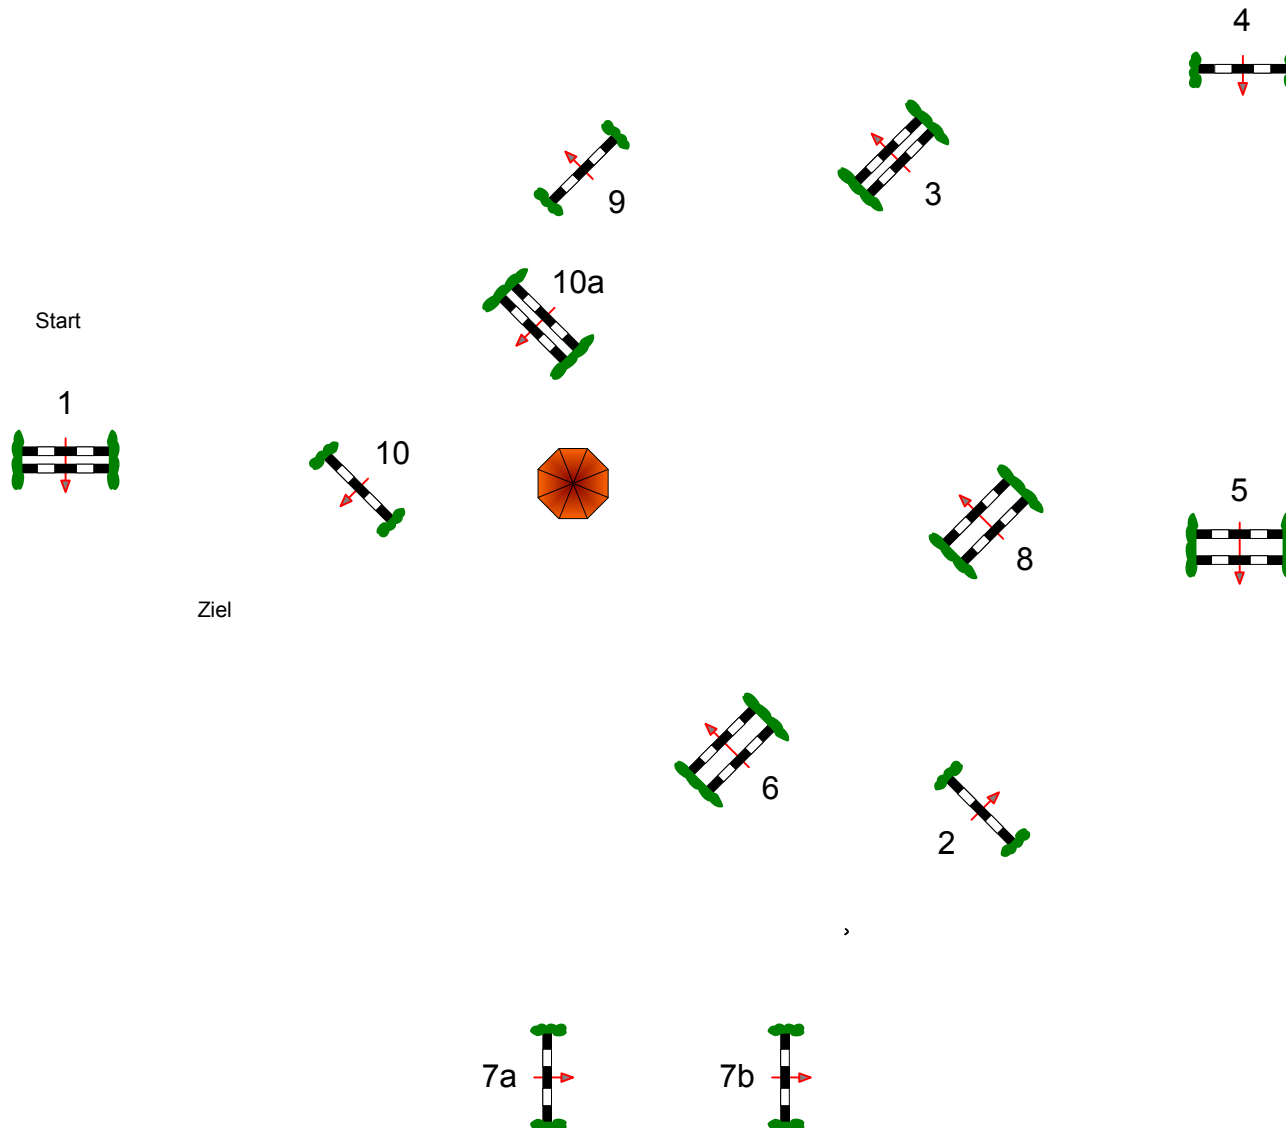

Borgstedtfelde 2012

Eintritt / Ausritt

Prüfung Nr.: 20

Stilspringprüfung

Klasse: L

Dienstag, 1. Mai 2012

Beginn: 14:00 Uhr

Richtverf.: A
LPO § 520,3a
RG / Art.
Höhe: 1,15 mtr.

Tempo: 350 m/Min.

Bahnlänge: 430 mtr.
Erlaubte Zeit: 74 sek.
Höchstzeit: 148 sek.

Hindernisse: 10
Sprünge: 12
Hindernisfehler: sek.
geschl. Hindernis:

über:

Bahnlänge: 0 mtr.
Erlaubte Zeit: 0 sek.
Höchstzeit: 0 sek.

2. Stechen über:

Bahnlänge: 0 mtr.
Erlaubte Zeit: 0 sek.
Höchstzeit: 0 sek.

Parcourschef
Heinrich Wilhelm Meyer
Jörg Griese