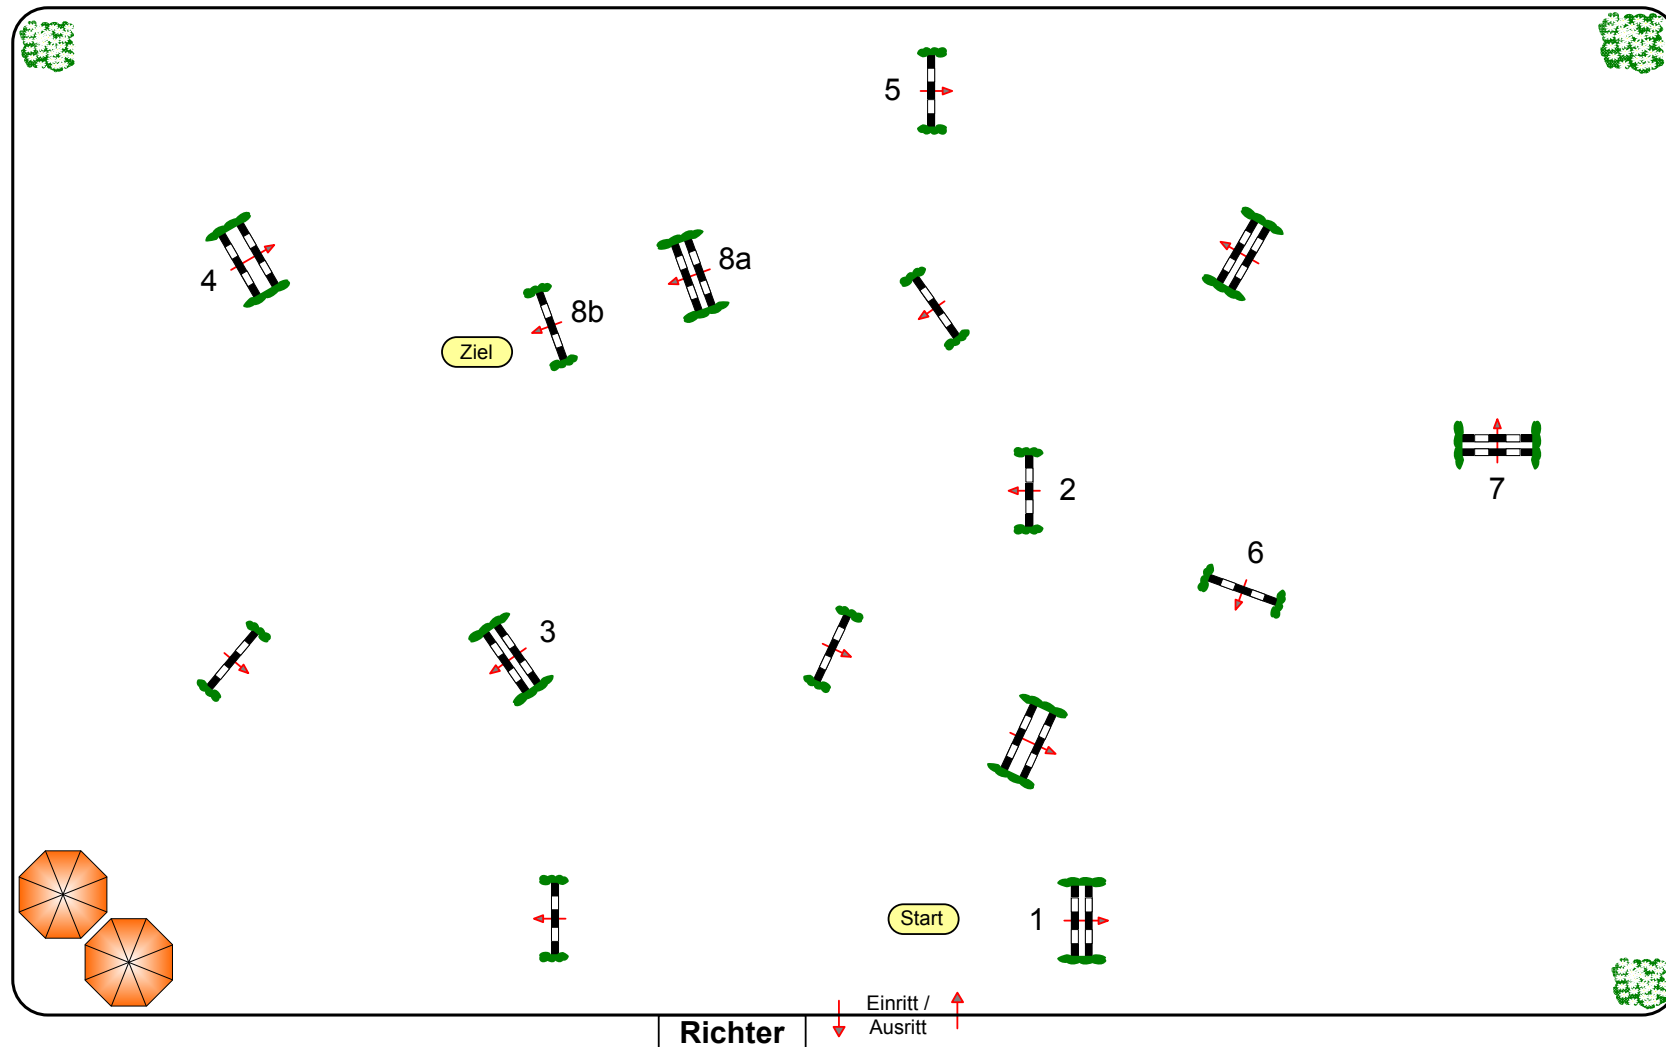

LIENENER REITERTAGE 2012

Prüfung Nr.: 22

Springpferde Tour

Springpferde-LP

Klasse: A**

Freitag, 11. Mai 2012

Beginn: 15:00 Uhr

Richtverf.: A
LPO § 363.1
FEI RG / Art.
Höhe: 1,05 mtr.

Tempo: 350 m/Min.
Bahnlänge: 370 mtr.
Erlaubte Zeit: 64 sek.
Höchstzeit: 128 sek.

Hindernisse: 8
Sprünge: 9
Hindernisfehler: sek.
Geschl. Hindernis:

1. Stechen über:
Bahnlänge: 0 mtr.
Erlaubte Zeit: 0 sek.
Höchstzeit: 0 sek.

Course Designer
Joachim Stratmann (GER)
Stratmann-Joachim@t-online.de
Melanie Pierzina

Richter

↓ Einritt / ↑ Ausritt