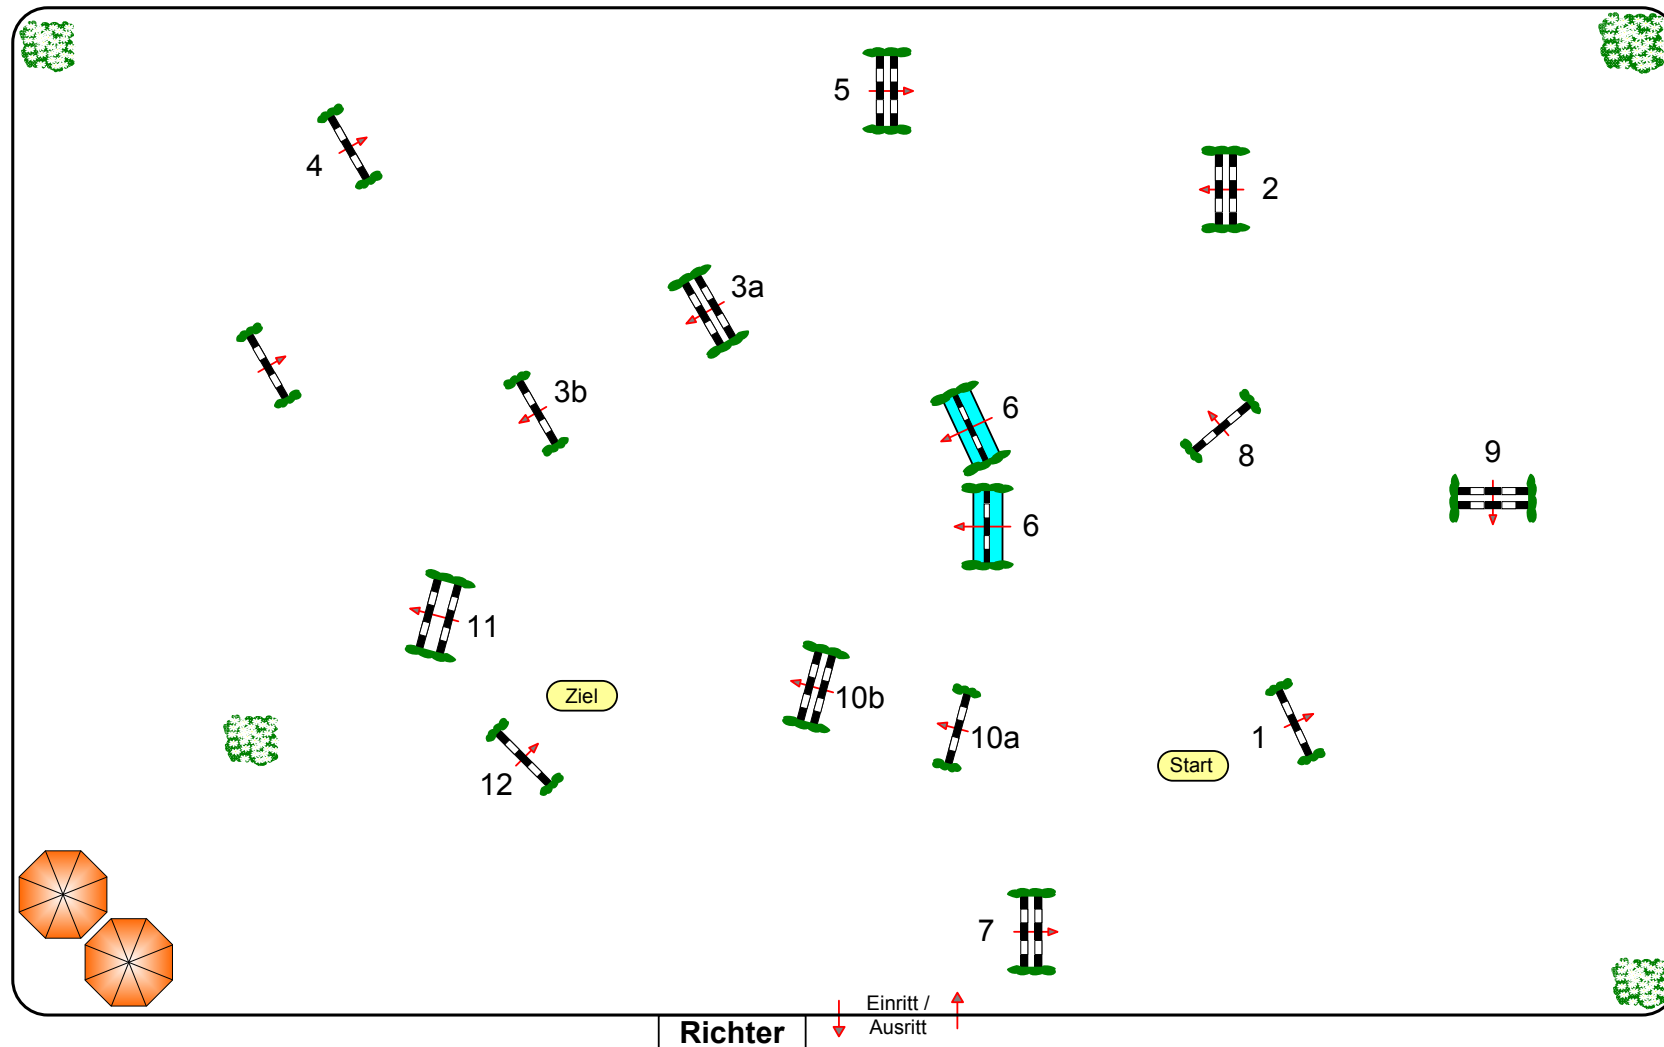

LIENENER REITERTAGE 2012

Prüfung Nr.: 35

Große Tour

Spring-LP m. Zeitwertung

Klasse: S*

Samstag, 12. Mai 2012

Beginn: 14:30 Uhr

Richtverf.: A
LPO § 501,A1
FEI RG / Art.
Höhe: 1,40 mtr.

Tempo: 350 m/Min.
Bahnlänge: 450 mtr.
Erlaubte Zeit: 78 sek.
Höchstzeit: 156 sek.

Hindernisse: 12
Sprünge: 14
Hindernisfehler: sek.
Geschl. Hindernis:

1. Stechen über:
Bahnlänge: 0 mtr.
Erlaubte Zeit: 0 sek.
Höchstzeit: 0 sek.

Course Designer
Joachim Stratmann (GER)
Stratmann-Joachim@t-online.de
Melanie Pierzina

Richter

↓ Einritt / Ausritt ↑