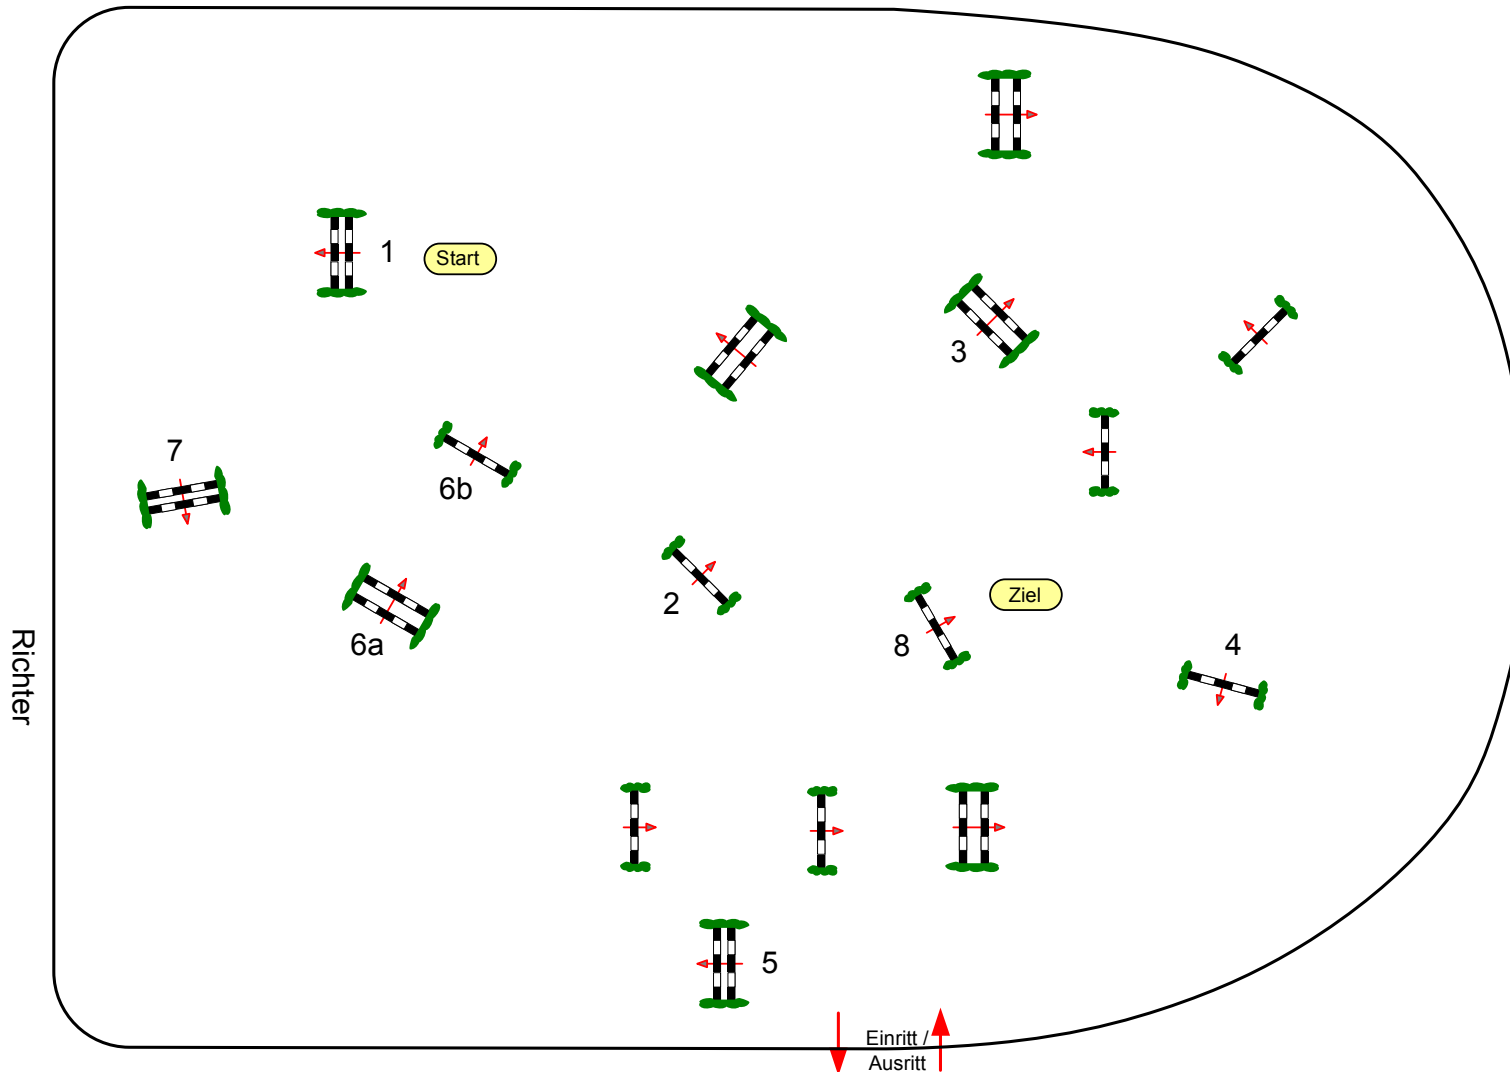

Reit- und Springturnier Münster-Angelmodde 2012

Prüfung Nr.: 4

Kleine Tour

Stil-Spring-LP

Klasse: E

Sonntag, 20. Mai 2012

Beginn: 14:30 Uhr

Richtverf.: A
LPO § WBO
RG / Art.
Höhe: 0,85 mtr.

Tempo: 350 m/Min.

Bahnlänge: 330 mtr.
Erlaubte Zeit: 57 sek.
Höchstzeit: 114 sek.

Hindernisse: 8
Sprünge: 9
Hindernisfehler: sek.
geschl. Hindernis:

1. Stechen über:

Bahnlänge: 0 mtr.
Erlaubte Zeit: 0 sek.
Höchstzeit: 0 sek.