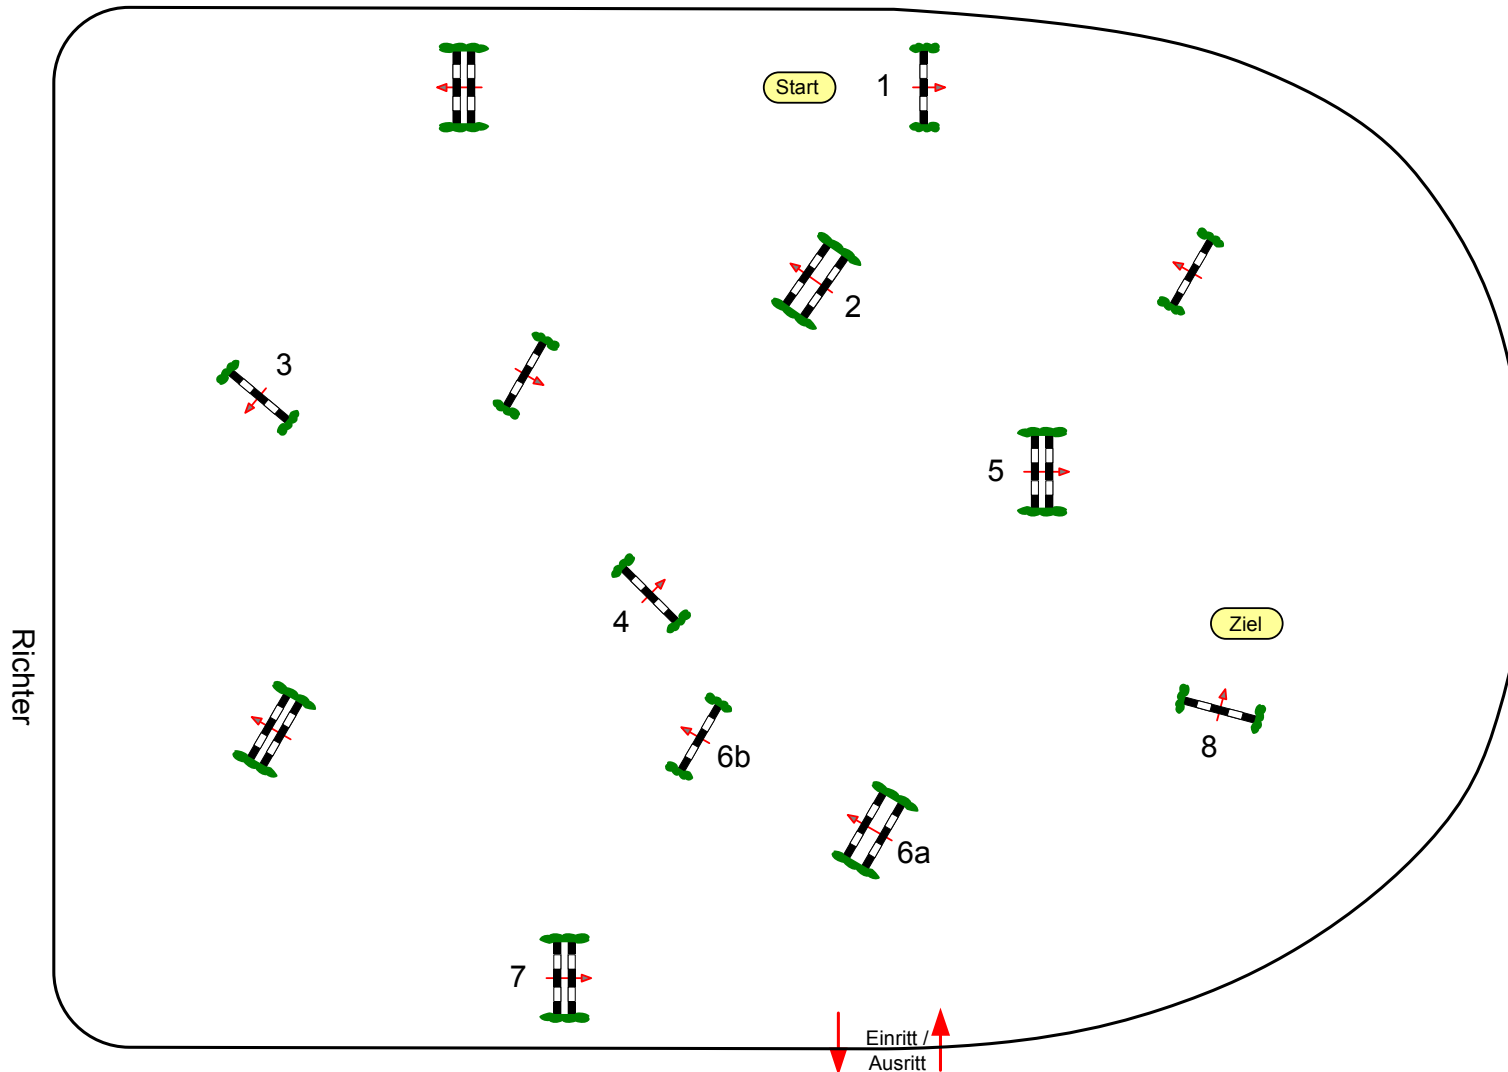

Reit- und Springturnier Münster-Angelmodde 2012

Prüfung Nr.: 8

Kleine Tour

Stil-Spring-LP

Klasse: A**

Donnerstag, 17. Mai 2012

Beginn: 18:30 Uhr

Richtverf.: A
LPO § 520,3a+529
RG / Art.
Höhe: 1,05 mtr.

Tempo: 350 m/Min.

Bahnlänge: 340 mtr.
Erlaubte Zeit: 59 sek.
Höchstzeit: 118 sek.

Hindernisse: 8
Sprünge: 9
Hindernisfehler: sek.
geschl. Hindernis:

1. Stechen über:

Bahnlänge: 0 mtr.
Erlaubte Zeit: 0 sek.
Höchstzeit: 0 sek.