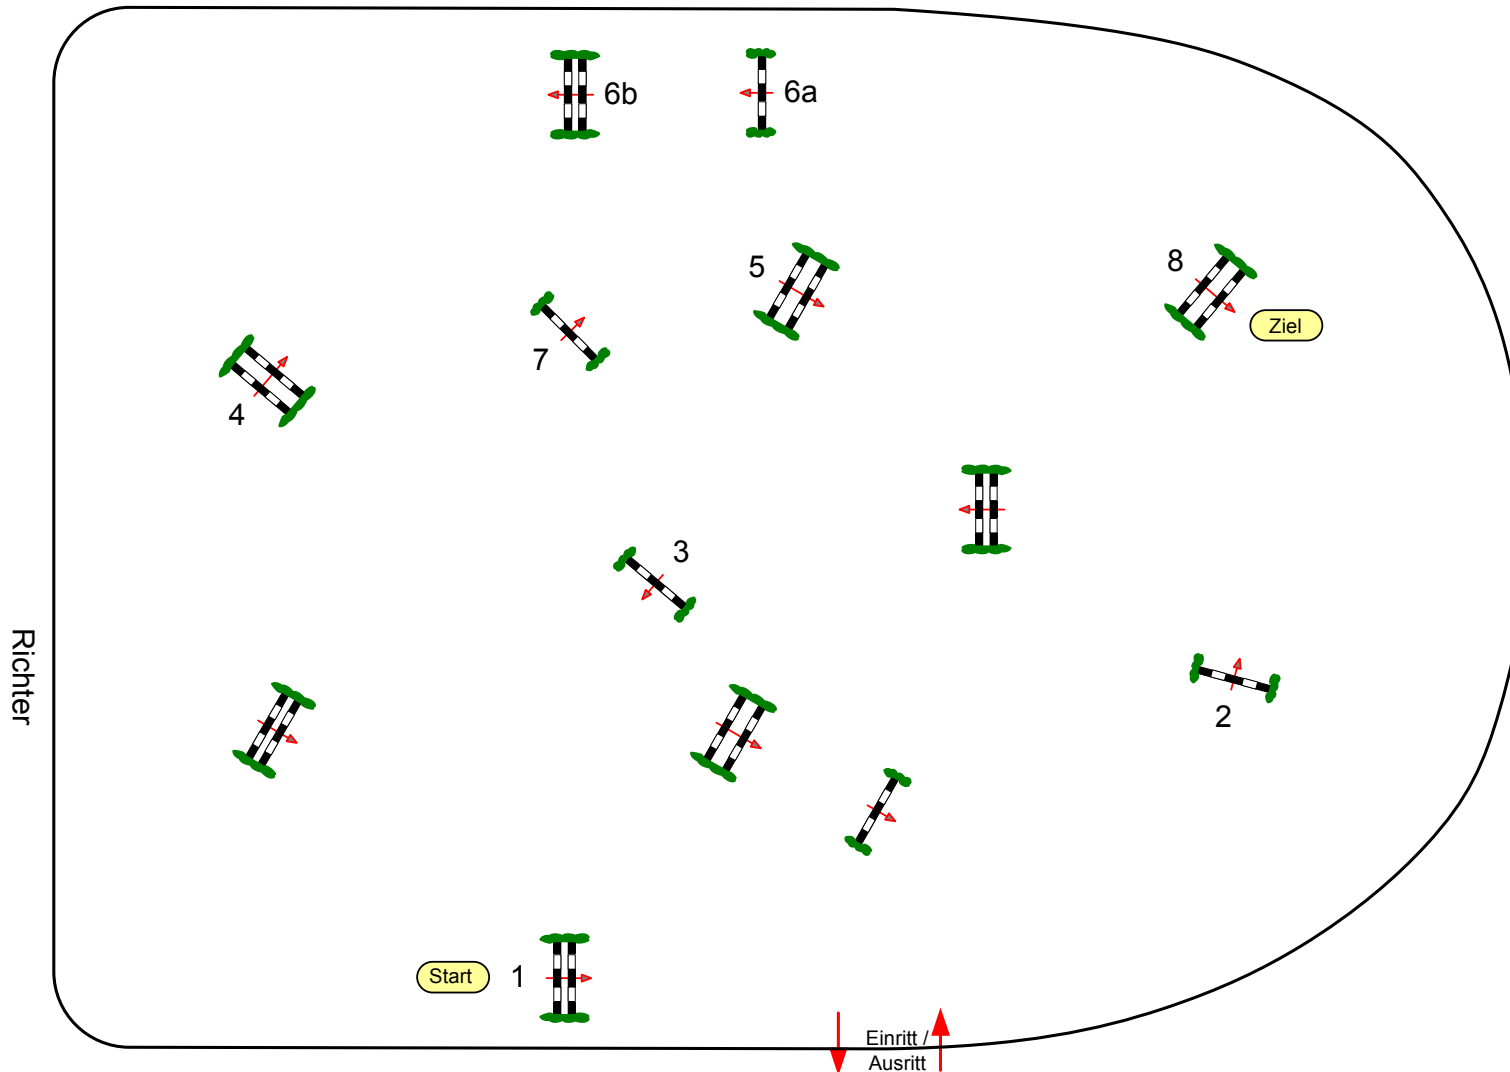

Reit- und Springturnier Münster-Angelmodde 2012

Prüfung Nr.: 9

Kleine Tour

Spring-LP m. Zeitwertung

Klasse: A**

Donnerstag, 17. Mai 2012

Beginn: 12:30 Uhr

Richtverf.: A
LPO § 501,A1
RG / Art.
Höhe: 1,05 mtr.

Tempo: 350 m/Min.

Bahnlänge: 310 mtr.
Erlaubte Zeit: 54 sek.
Höchstzeit: 108 sek.

Hindernisse: 8
Sprünge: 9
Hindernisfehler: sek.
geschl. Hindernis:

1. Stechen über:

Bahnlänge: 0 mtr.
Erlaubte Zeit: 0 sek.
Höchstzeit: 0 sek.