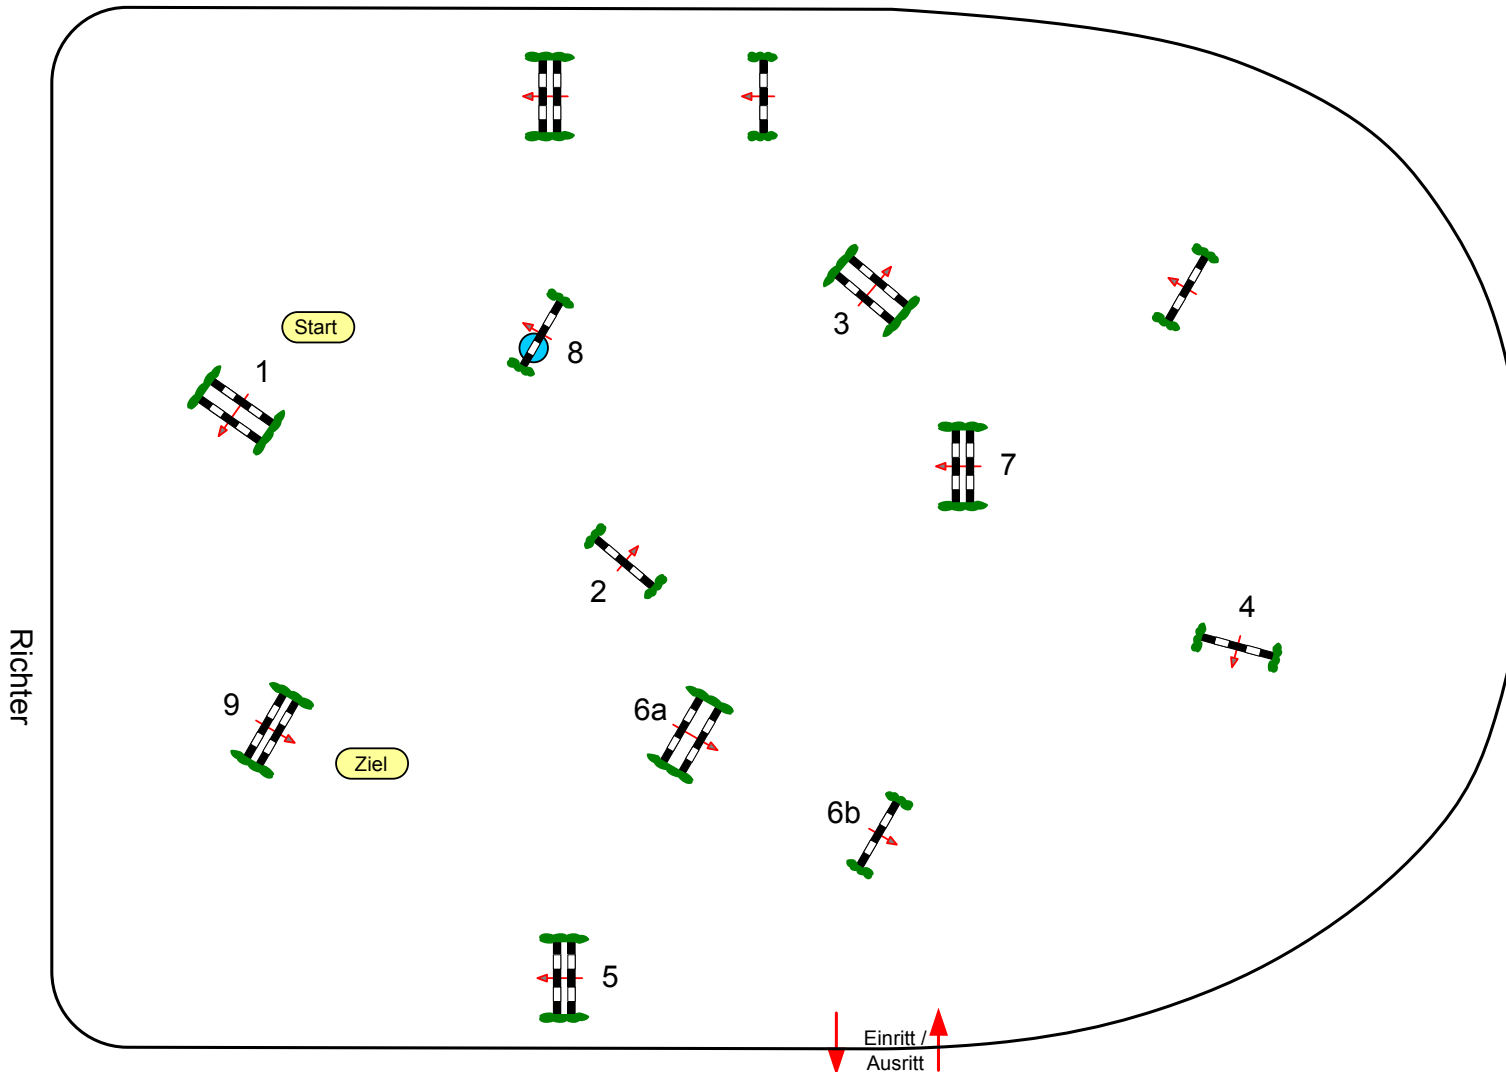

Reit- und Springturnier Münster-Angelmodde 2012

Prüfung Nr.: 19

Mittlere Tour

Spring-LP m. Zeitwertung

Klasse: L

Donnerstag, 17. Mai 2012

Beginn: 14:00 Uhr

Richtverf.: A
LPO § 501,A1
RG / Art.
Höhe: 1,15 mtr.

Tempo: 350 m/Min.

Bahnlänge: 340 mtr.
Erlaubte Zeit: 59 sek.
Höchstzeit: 118 sek.

Hindernisse: 9
Sprünge: 10
Hindernisfehler: sek.
geschl. Hindernis:

1. Stechen über:

Bahnlänge: 0 mtr.
Erlaubte Zeit: 0 sek.
Höchstzeit: 0 sek.