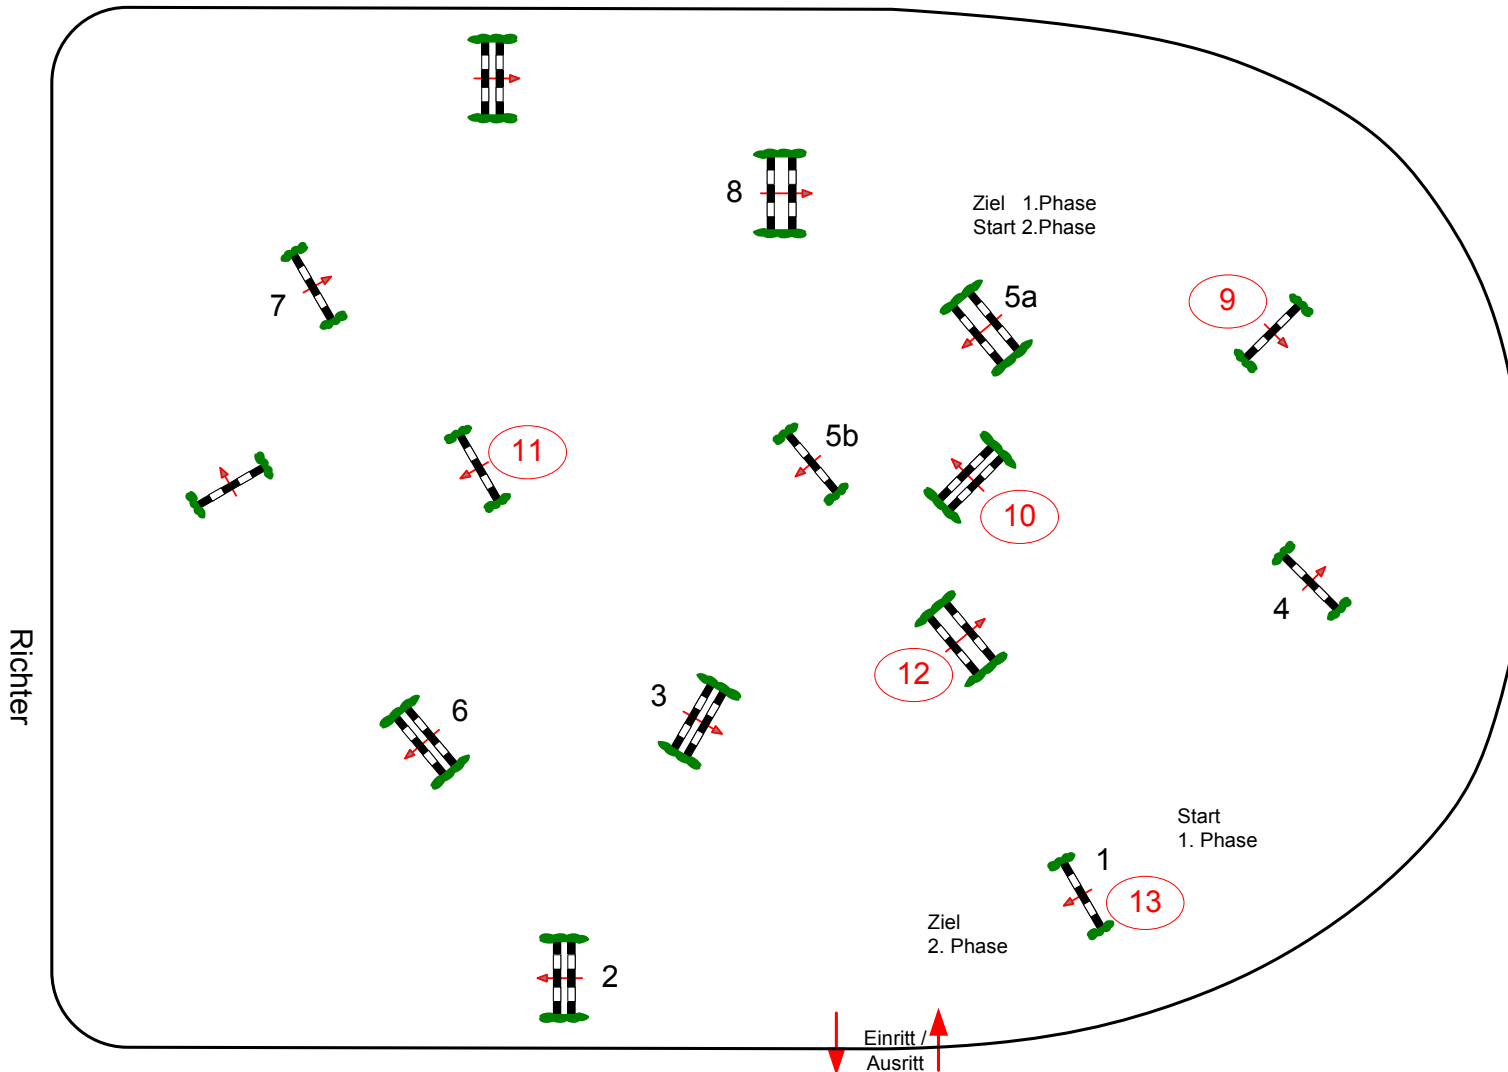

Reit- und Springturnier Münster-Angelmodde 2012

Prüfung Nr.: 20

Mittlere Tour

Zwei-Phasen-Spring-LP

Klasse: L

Freitag, 18. Mai 2012

Beginn: 17:00 Uhr

Richtverf.: A
LPO § 525.1.
RG / Art.
Höhe: 1,15 mtr.

Tempo: 350 m/Min.

Bahnlänge: 290 mtr.
Erlaubte Zeit: 50 sek.
Höchstzeit: 100 sek.

Hindernisse: 8
Sprünge: 9
Hindernisfehler: sek.
geschl. Hindernis:

2. Phase über:
9-13
Bahnlänge: 210 mtr.
Erlaubte Zeit: 36 sek.
Höchstzeit: 72 sek.