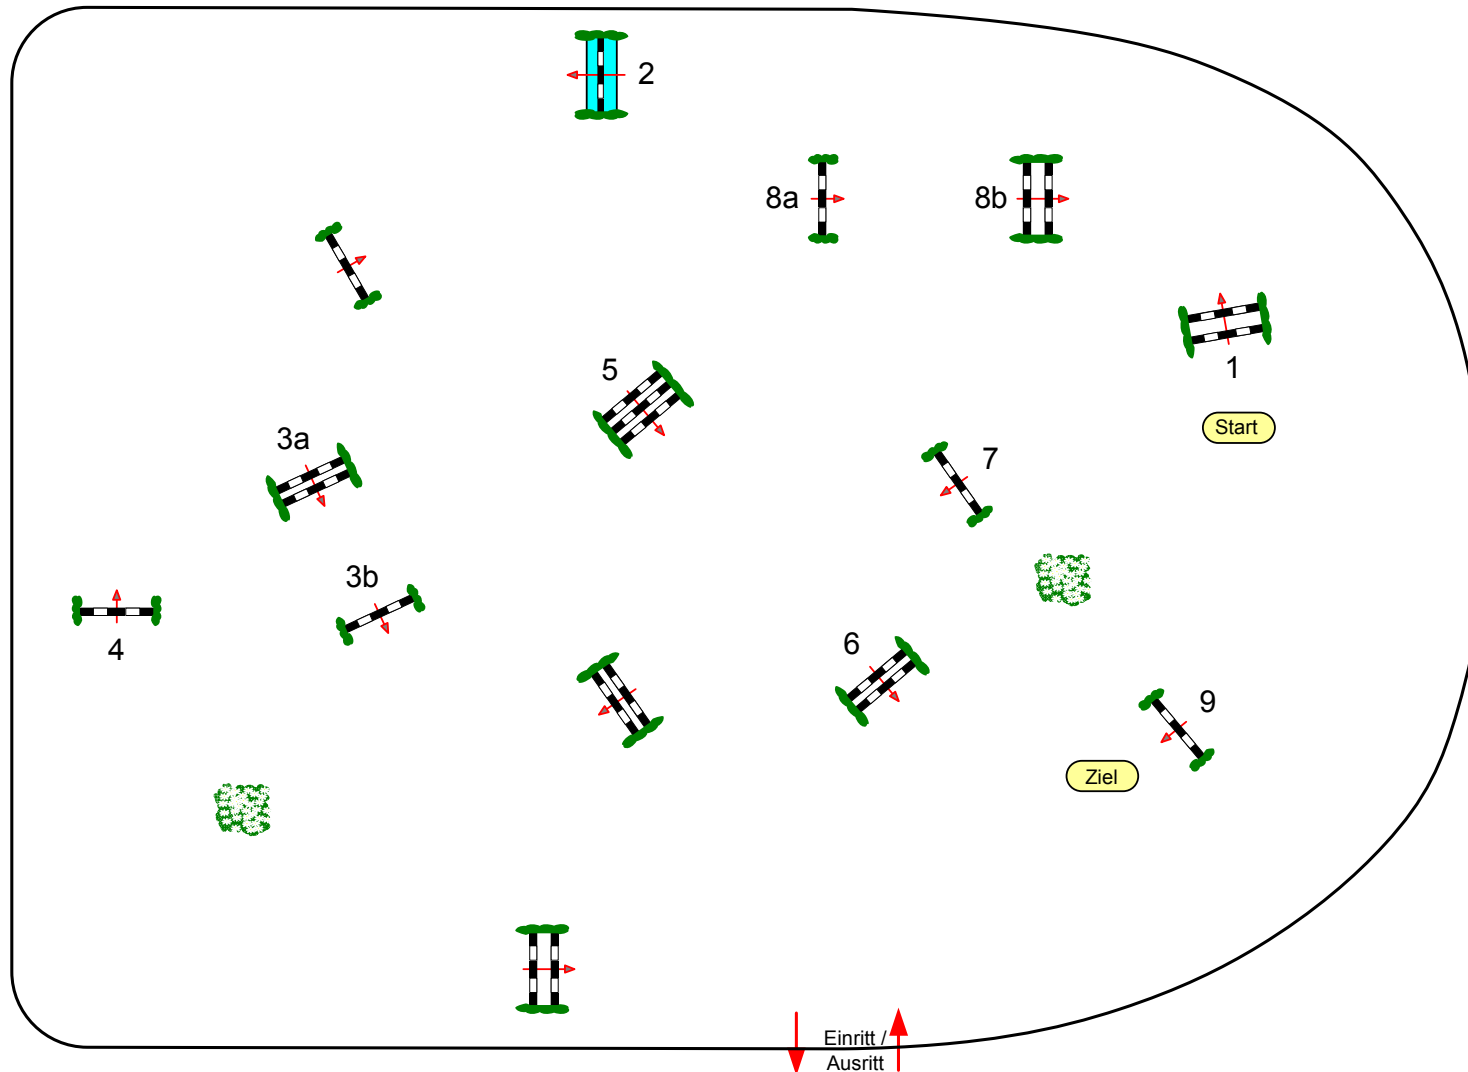

# Reit- und Springturnier Münster-Angelmodde 2012

Prüfung Nr.: 21

Mittlere Tour

Spring-LP m. Zeitwertung

Klasse: M\*

Samstag, 19. Mai 2012

Beginn: 9:00 Uhr

Richter

Richtverf.: A  
LPO § 501,A1  
RG / Art.  
Höhe: 1,25 mtr.

Tempo: 350 m/Min.

Bahnlänge: 340 mtr.  
Erlaubte Zeit: 59 sek.  
Höchstzeit: 118 sek.

Hindernisse: 9  
Sprünge: 11  
Hindernisfehler: sek.  
geschl. Hindernis:

1. Stechen über:

Bahnlänge: 0 mtr.  
Erlaubte Zeit: 0 sek.  
Höchstzeit: 0 sek.

Course Designer  
Joachim Stratmann (GER)  
Stratmann-Joachim@t-online.de  
Melanie Pierzina