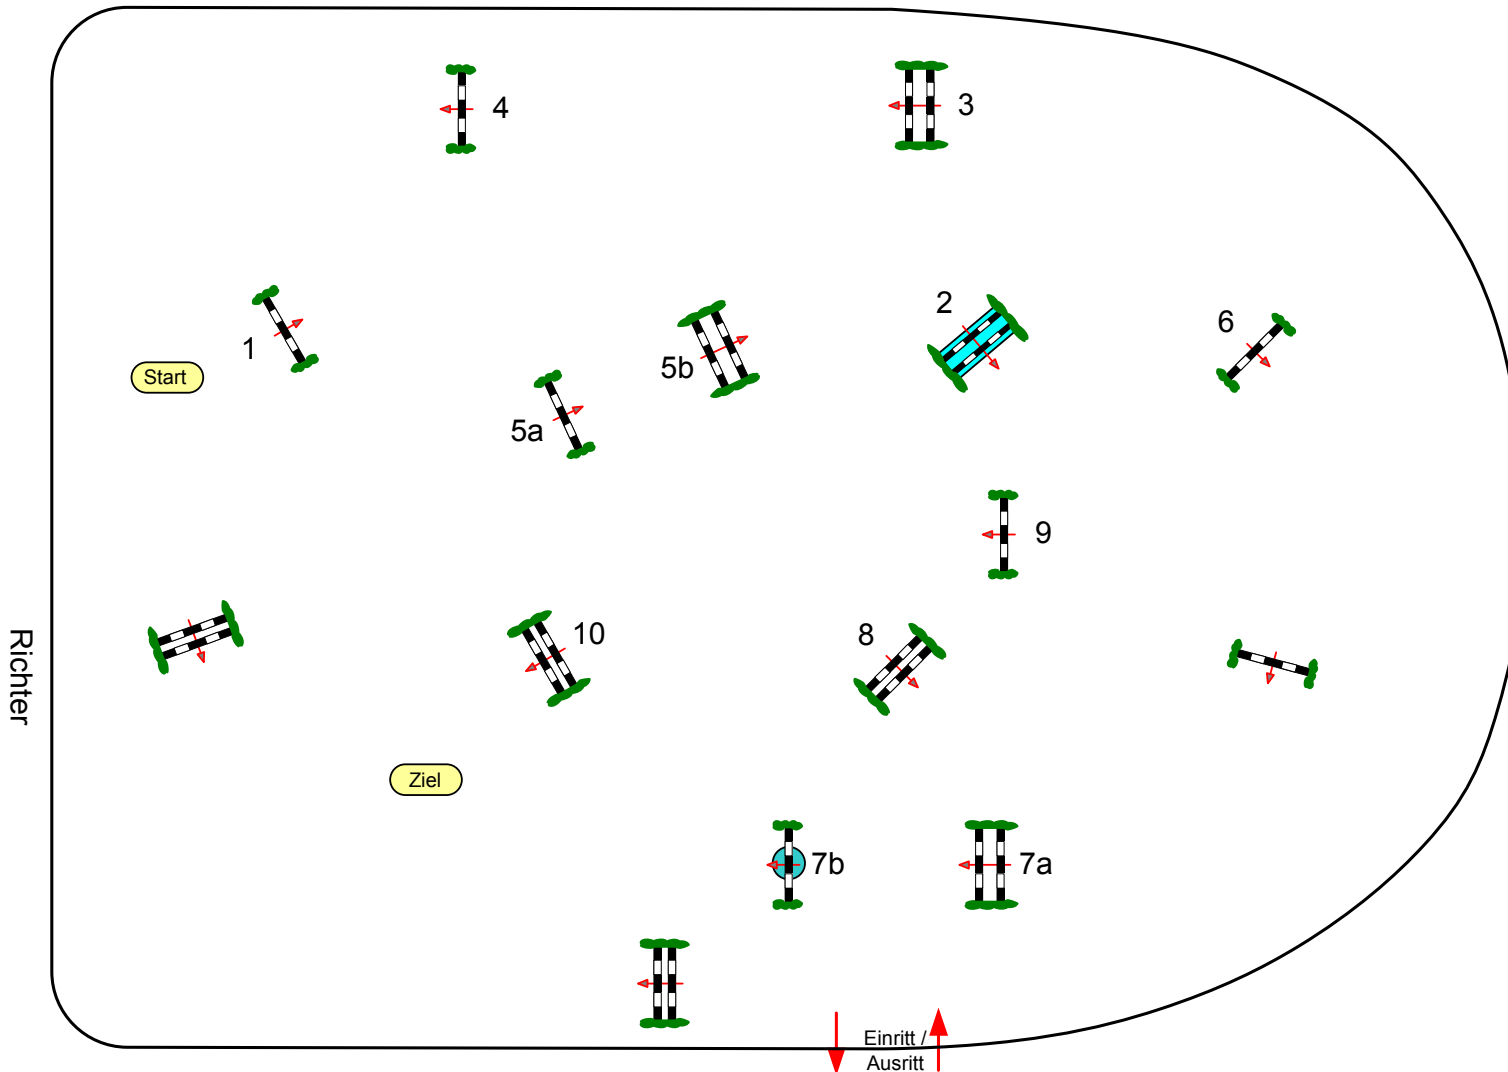

Reit- und Springturnier Münster-Angelmodde 2012

Prüfung Nr.: 22

Große Tour

Spring-LP m. Zeitwertung

Klasse: M**

Sonntag, 20. Mai 2012

Beginn: 9:30 Uhr

Richtverf.: A
LPO § 501,A1
RG / Art.
Höhe: 1,35 mtr.

Tempo: 350 m/Min.

Bahnlänge: 390 mtr.
Erlaubte Zeit: 67 sek.
Höchstzeit: 134 sek.

Hindernisse: 10
Sprünge: 12
Hindernisfehler: sek.
geschl. Hindernis:

1. Stechen über:

Bahnlänge: 0 mtr.
Erlaubte Zeit: 0 sek.
Höchstzeit: 0 sek.