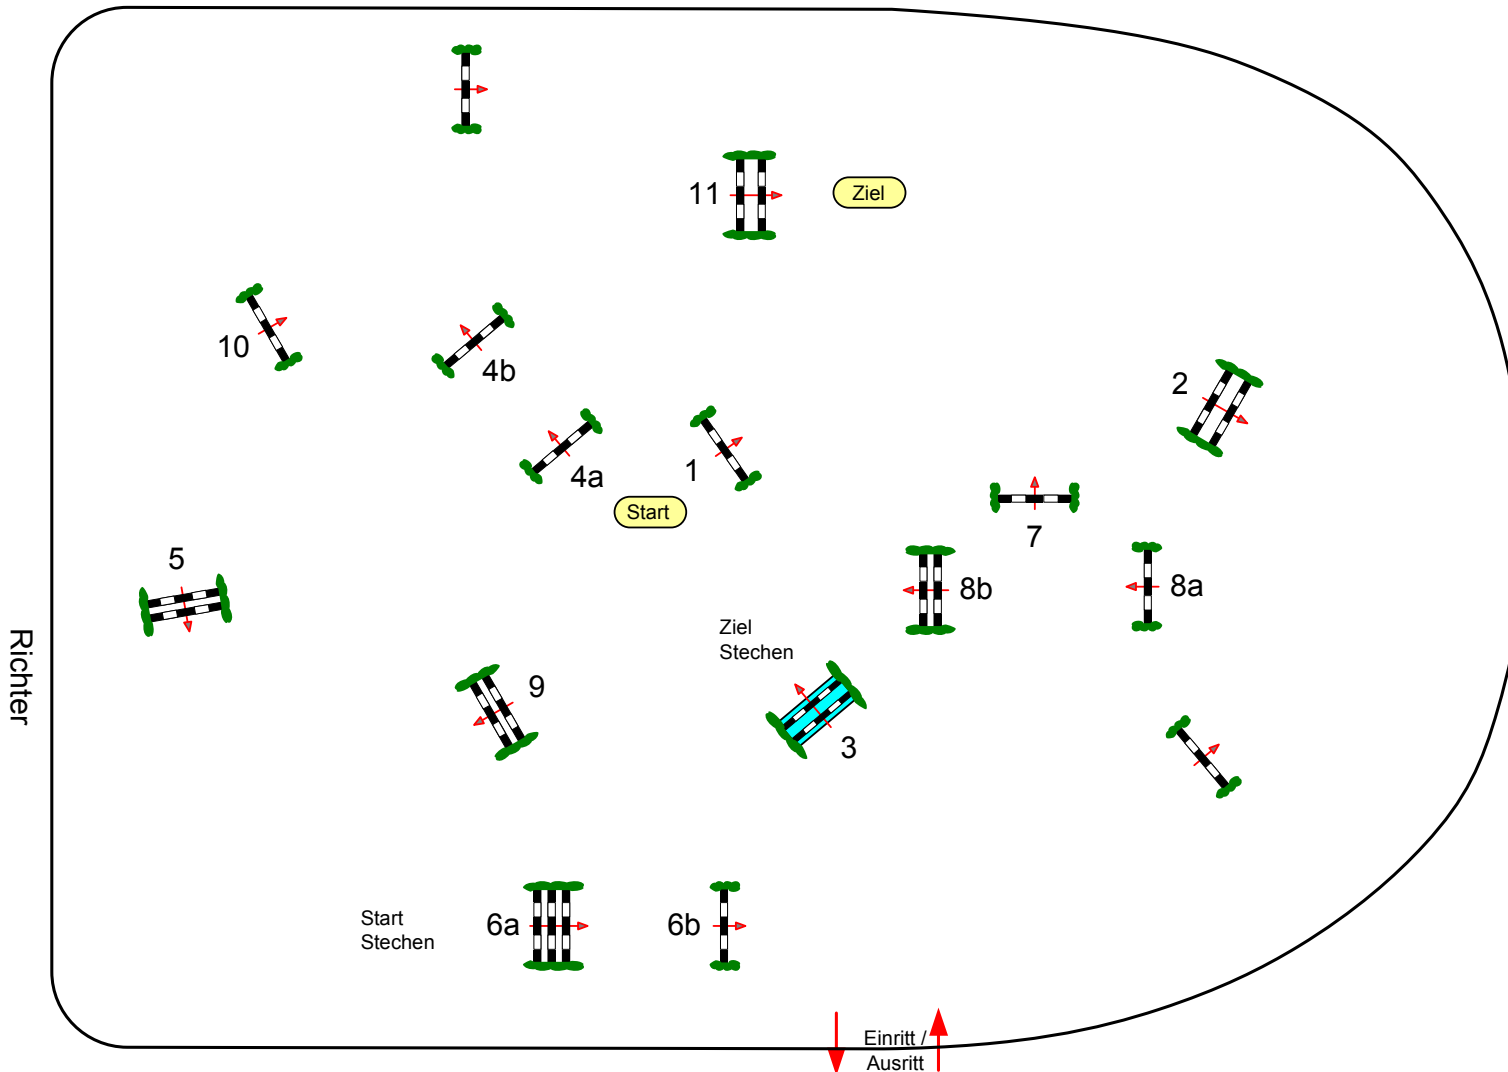

Reit- und Springturnier Münster-Angelmodde 2012

Prüfung Nr.: 23

Große Tour

Spring-LP m. Stechen

Klasse: S*

Samstag, 19. Mai 2012

Beginn: 16:00 Uhr

Richtverf.: A
LPO § 501,B1
RG / Art.
Höhe: 1,40 mtr.

Tempo: 350 m/Min.

Bahnlänge: 400 mtr.
Erlaubte Zeit: 69 sek.
Höchstzeit: 138 sek.

Hindernisse: 11
Sprünge: 14
Hindernisfehler: sek.
geschl. Hindernis:

1. Stechen über:
6a-7-8a-8b-4b-1-2-3
Bahnlänge: 290 mtr.
Erlaubte Zeit: 50 sek.
Höchstzeit: 100 sek.