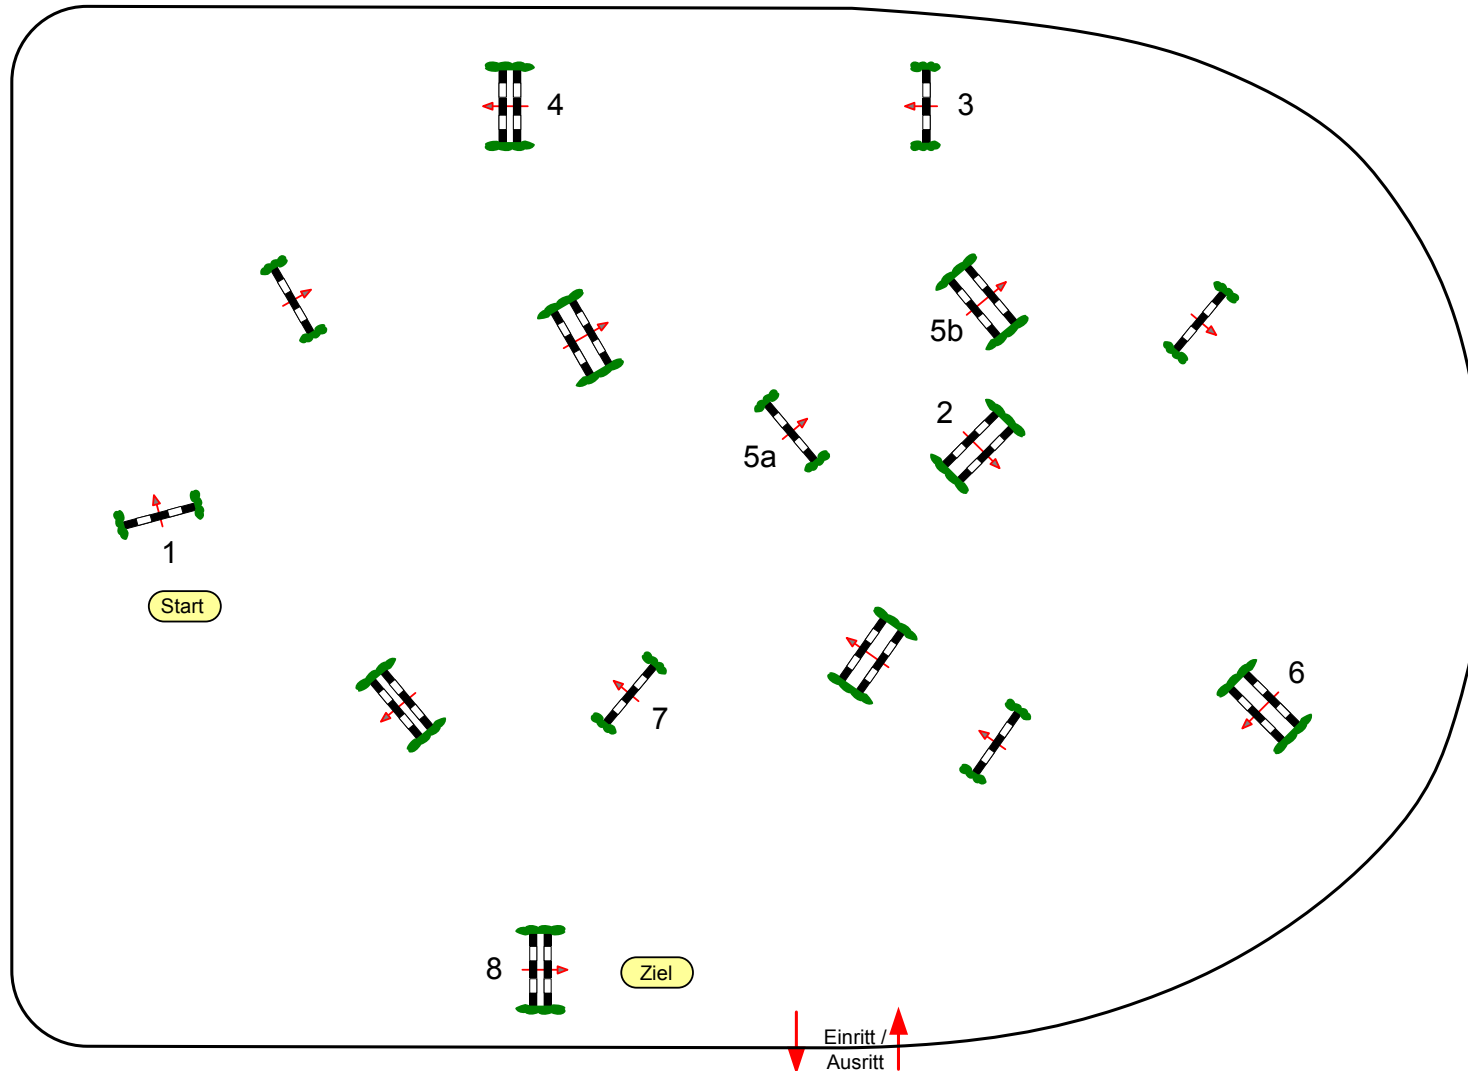

Reit- und Springturnier Münster-Angelmodde 2012

Prüfung Nr.: 26

Springferde Tour

Springferde-LP

Klasse: A**

Freitag, 18. Mai 2012

Beginn: 11:30 Uhr

Richter

Richtverf.: A
LPO § 363.1
RG / Art.
Höhe: 1,05 mtr.

Tempo: 350 m/Min.

Bahnlänge: 370 mtr.
Erlaubte Zeit: 64 sek.
Höchstzeit: 128 sek.

Hindernisse: 8
Sprünge: 9
Hindernisfehler: sek.
geschl. Hindernis:

1. Stechen über:

Bahnlänge: 0 mtr.
Erlaubte Zeit: 0 sek.
Höchstzeit: 0 sek.

Course Designer
Joachim Stratmann (GER)
Stratmann-Joachim@t-online.de
Melanie Pierzina